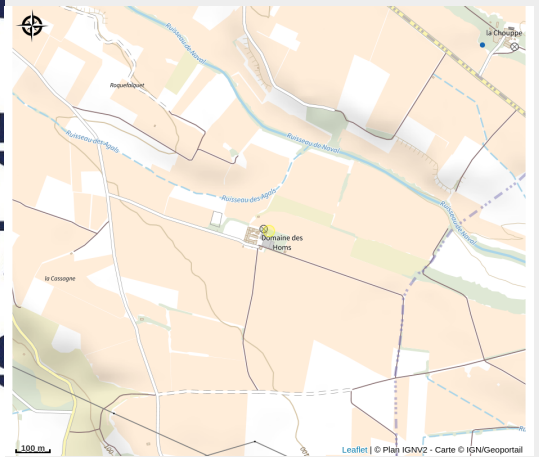

# BALADES AU GRE DES VIGNES - DOMAINE DES HOMS

Minervois

À l'issue d'une balade découvrez nos cépages,  
vergers, rivières, la biodiversité...

**GRÈS DES VIGNES**  
**MAISON DE L'ESTAGNOL**  
**PARC NATUREL DU MIDI**

1,4

Crédit photo : GRES DES VIGNES A

*Découvrez un terroir, un territoire, devenez acteur et protecteur de notre environnement. Emboitez le pas vers nos sentiers de balades aménagés : Au gré des vignes Vous pourrez au travers de différents points d'intérêts découvrir la biodiversité de la faune et de la flore : - 3 Balades en autonomie gratuites au départ du Domaine des Homs. - La Balade Au Gré des Vignes peut être accompagnée par le vigneron sur réservation au tarif de 25 euros/ personne Pique-niquez à l'ombre des pins, profitez du terrain de pétanque. Découvrez nos vins et vivez l'expérience gustative Domaine des Homs au travers d'une dégustation et visite gratuite animée par Jean-Marc et Anne. Nous vous recevons 7j / 7j de 10h à 12h30 et de 15h à 19h30.*

# Situation géographique