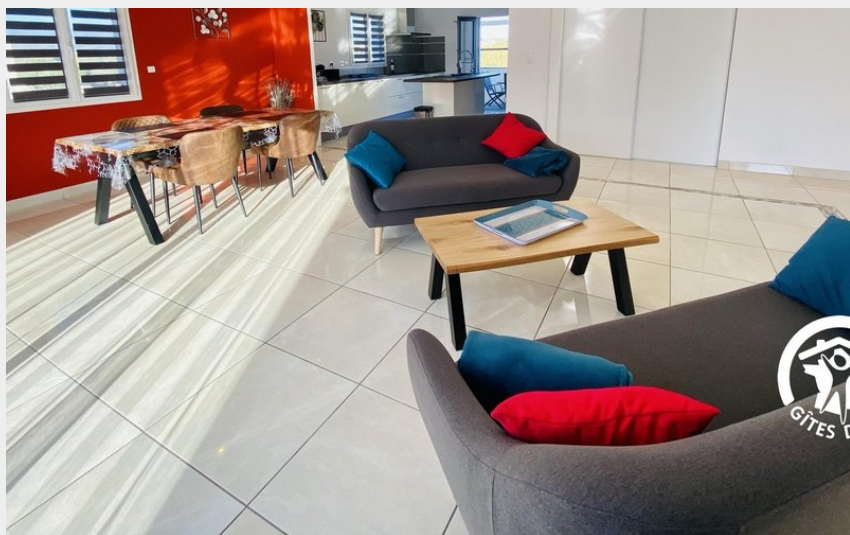

LE CABARDES

Cabardès

Infos pratiques

Categorie : Se loger

Type : Hébergement locatif

Description

Bienvenue dans Le Cabardès ! Situé entre la Montagne Noire et la célèbre Cité Médiévale de Carcassonne (à 10 minutes) vous séjournerez dans une magnifique villa contemporaine avec une grande terrasse situé à l'arrière du gîte où vous pourrez admirer une vue panoramique sur la Montagne Noire, le village authentique de Conques et la campagne environnante. Le village dispose de nombreux commerces (épicerie, restaurant, tabac, pizzeria, boulangerie) accessibles à pied à moins de 5-10 minutes. Le gîte est à proximité de plusieurs lieux incontournables de la région : Canal du Midi, Gouffre géant de Cabrespine, l'Abbaye de Caunes-Minervois, le sentier des capitelles, les châteaux Cathares de Lastours ou encore de Lac de la Cavayère. La Montagne Noire regorge également de nombreux trésors (paysages, cascades). Sur place au gîte vous disposerez d'une grande terrasse privative sans vis-à-vis située à l'arrière sous pergola avec mobilier de jardin et barbecue ainsi qu'une petite terrasse aménagée à l'avant de la maison pour profiter d'un petit-déjeuner ou d'une pause devant l'Olivier avec un grand espace extérieur. Le stationnement de la voiture est sécurisé et privatif devant la porte du garage. Gîte totalement indépendant et de plain-pied comprenant un grand séjour avec un coin salon (canapés et TV), une table à manger et une cuisine ouverte intégrée et toute équipée qui donne accès à la terrasse. Une salle de bain indépendante avec double vasque, une douche à l'italienne et une baignoire. Un WC indépendant. Une première chambre avec un lit 140. La deuxième chambre est équipée d'un lit 140 avec une salle d'eau privative et attenante (double-vasque et douche à l'italienne ainsi qu'un WC). Une buanderie avec une machine à laver et où vous pourrez mettre vos vélos. Les draps et les serviettes sont inclus dans le prix. Le ménage est en option supplémentaire.