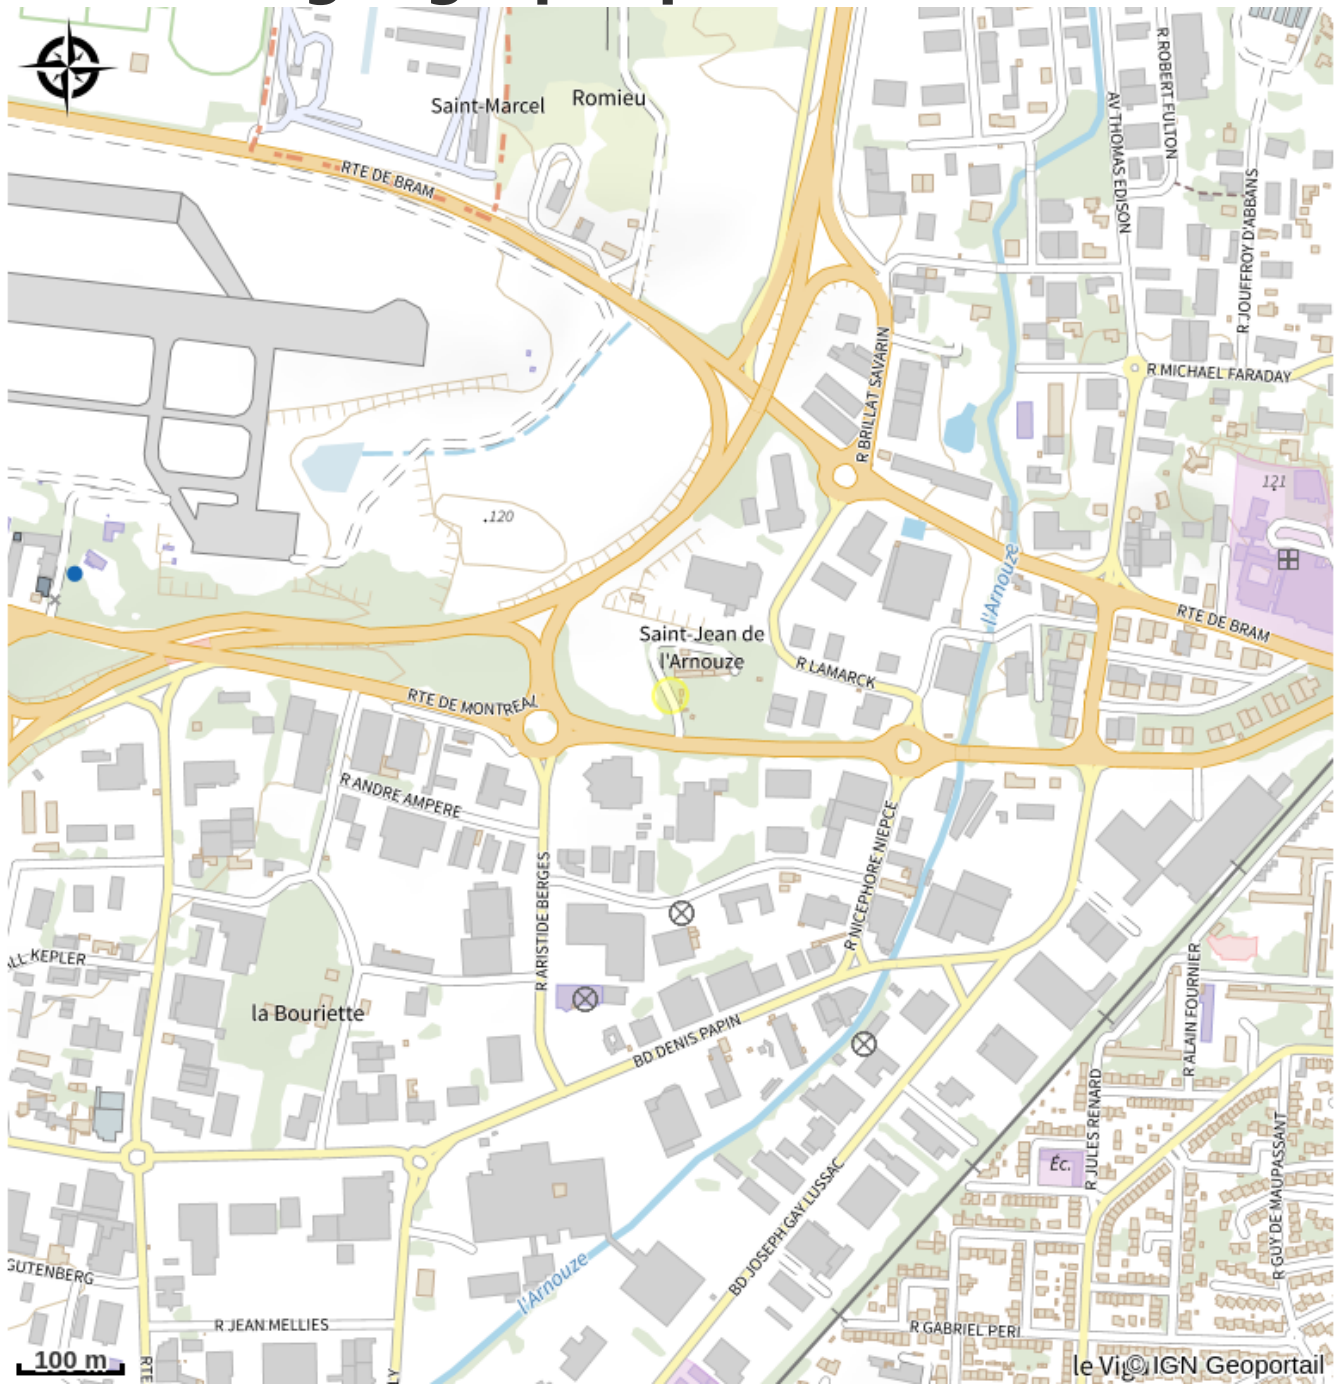

Situation géographique