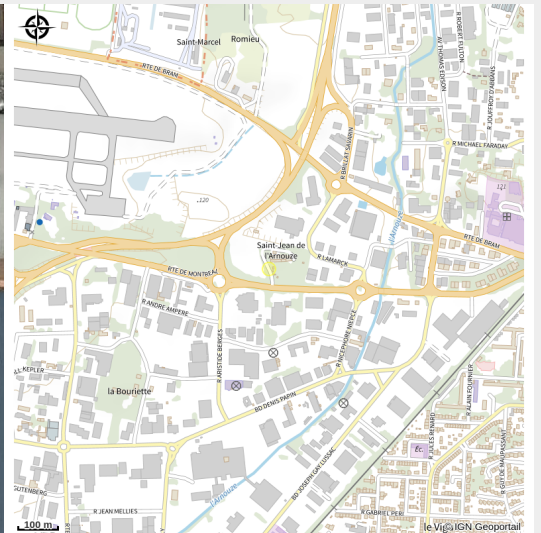

L'ENVOL

Canal du midi

Crédit photo : l'envol carcassonne2 (L'ENVOL)

Infos pratiques

Categorie : Restaurants

Description

Restaurant ouvert du Lundi au vendredi le midi, soir et week-end sur réservation.
Cadre atypique vue sur le tarmac de l'aéroport de Carcassonne.

Situation géographique

Toutes les infos pratiques

Contact

Téléphone portable :

+33 6 72 28 49 46

Page Facebook :

<https://www.facebook.com/profile.php?id=100077420306073>

Adresse :