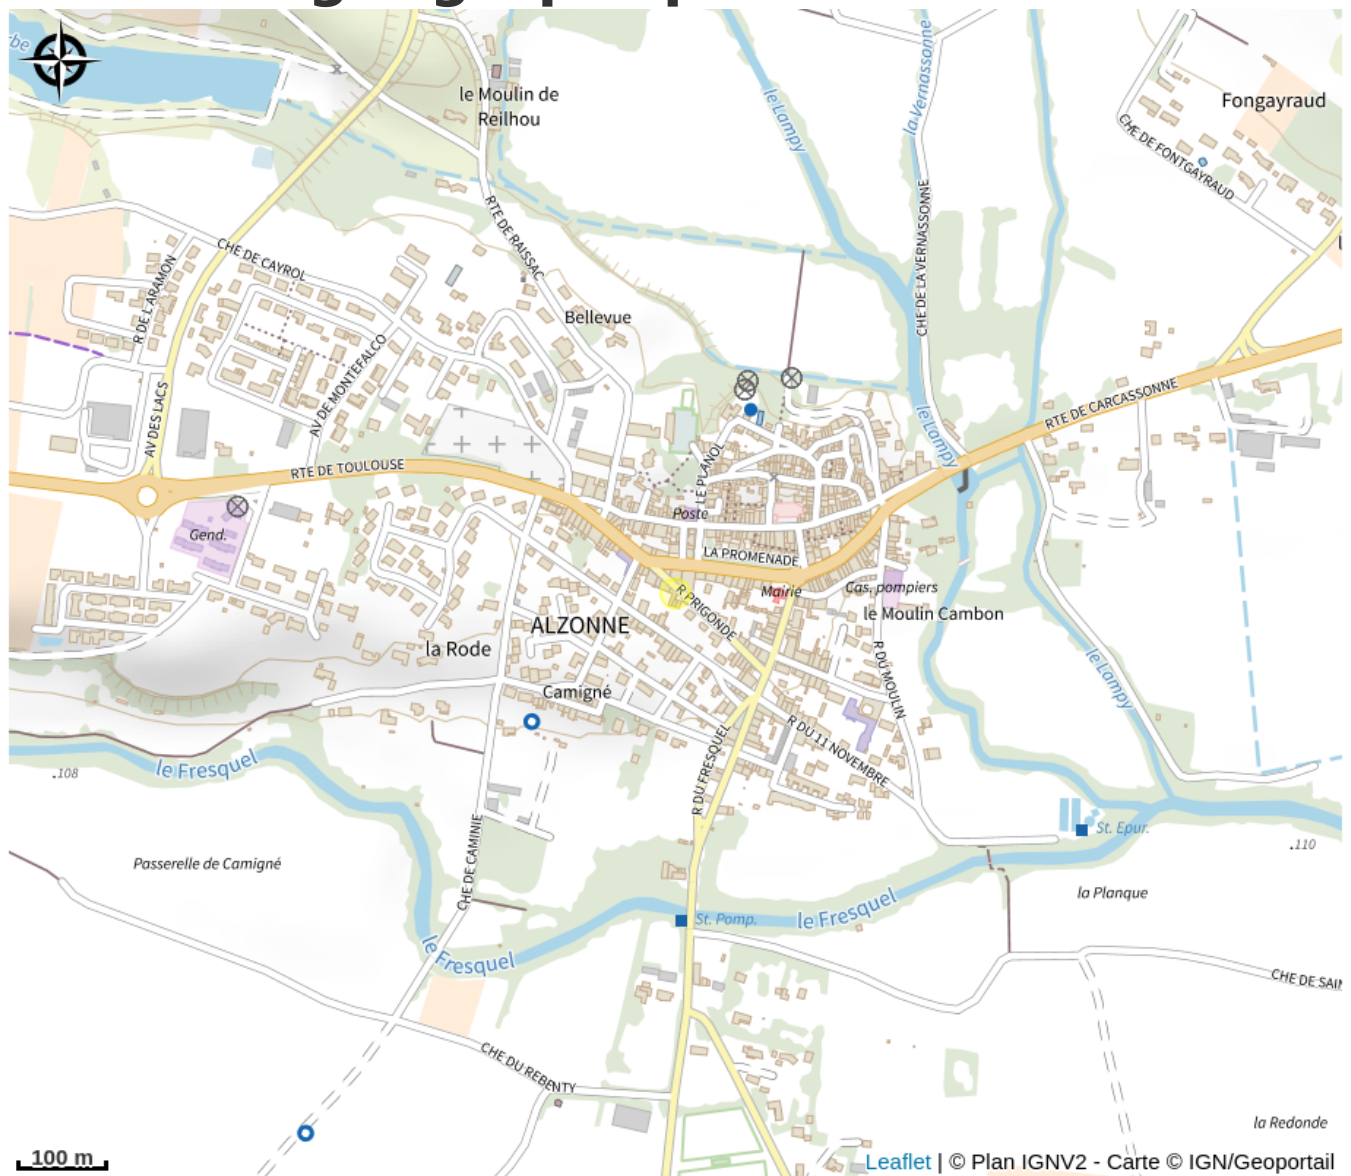

Situation géographique