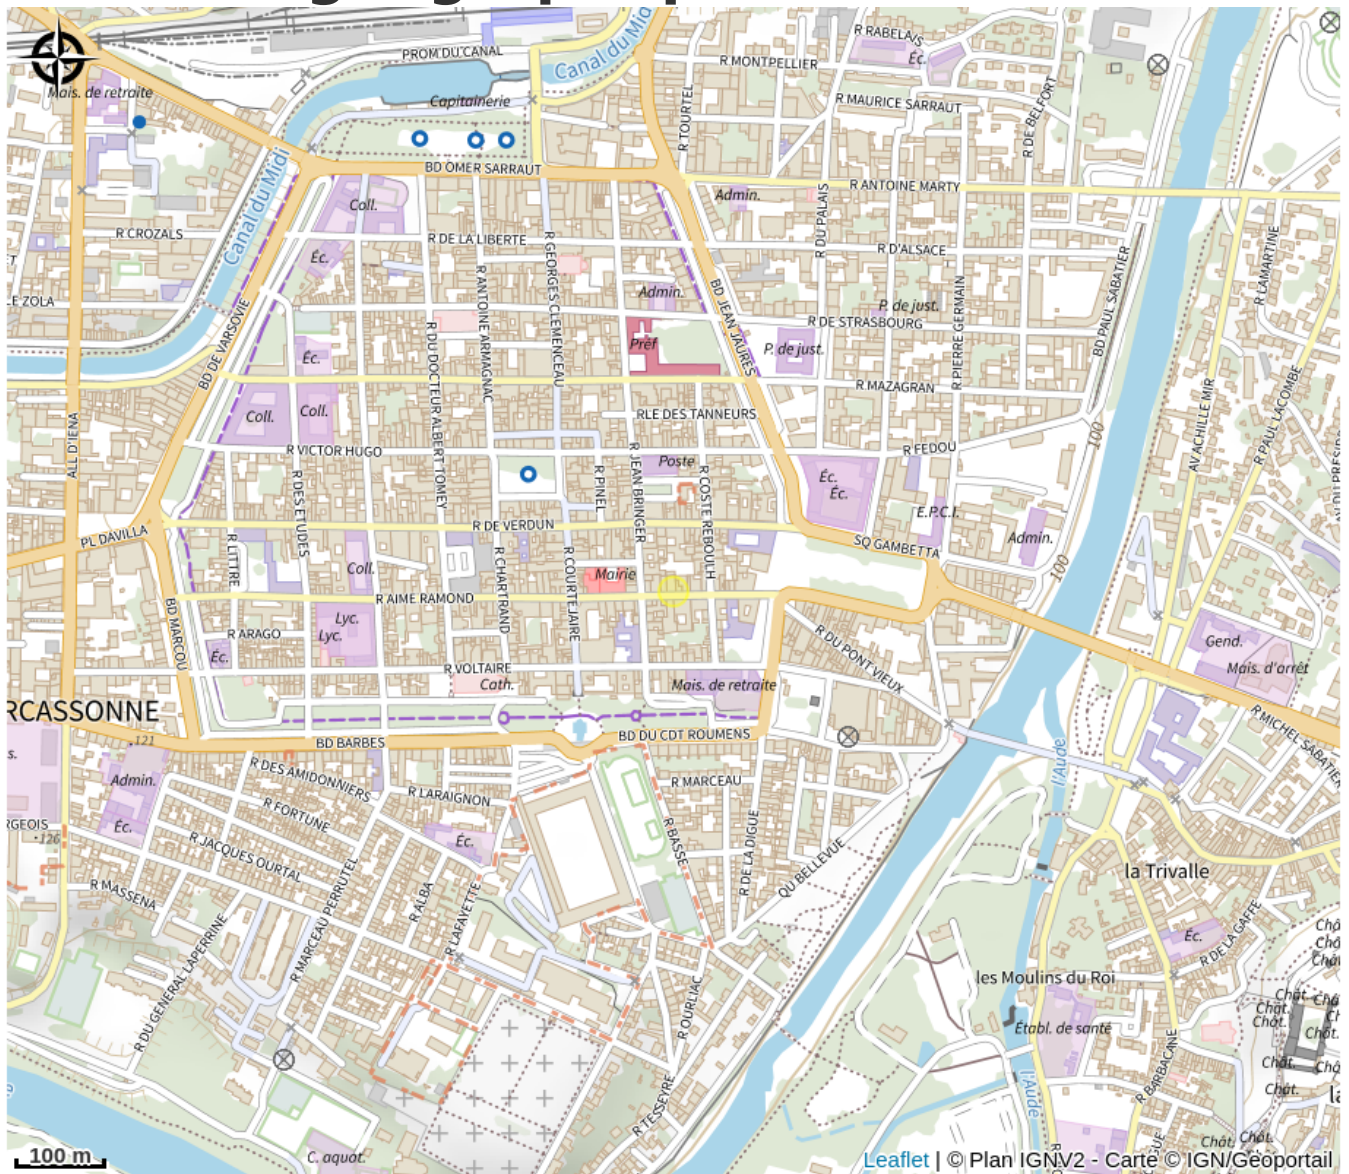

Situation géographique