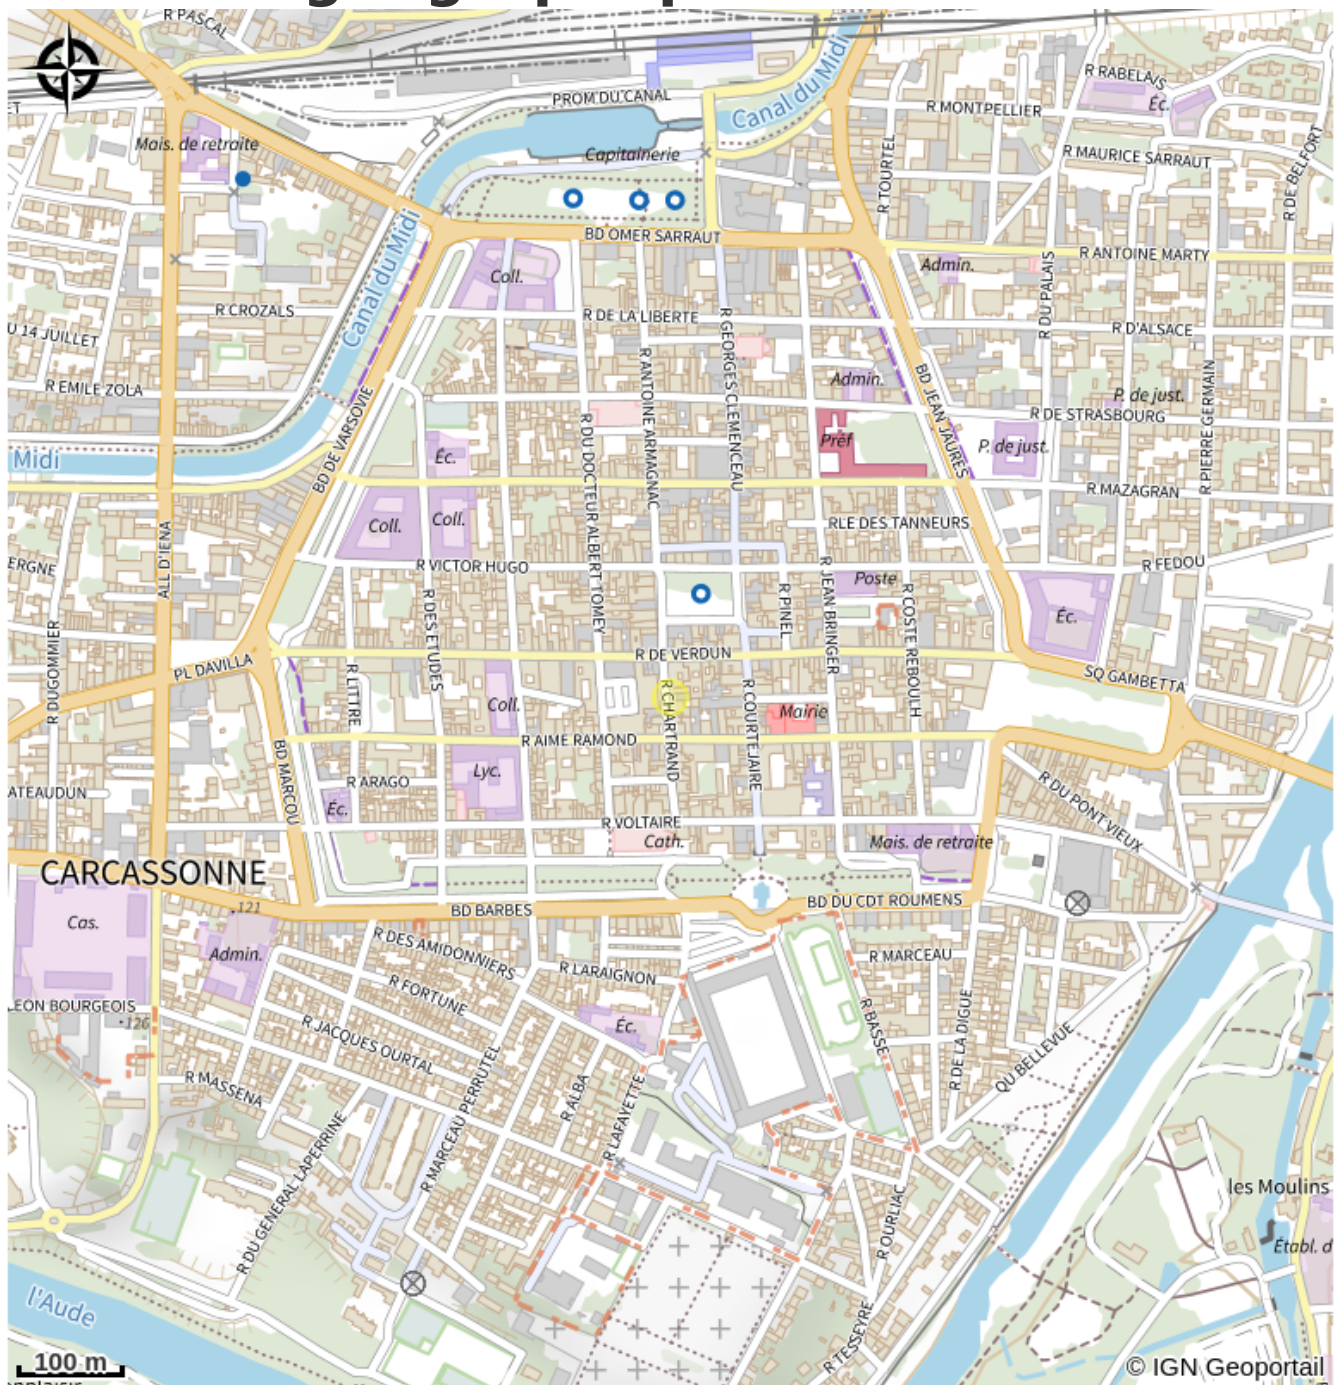

LE BIS-TROQUET

Canal du midi

Crédit photo : LE BIS-TROQUET (1) (Le Bis-Troquet - Facebook)

Infos pratiques

Categorie : Restaurants

Description

Au Bis-Troquet, Kamel vous accueille autour d'une cuisine à base de produits frais du marché. A la carte : un plat du jour ou les tartines garnies de pain "Poilâne", le tout accompagné des meilleurs vins locaux.

Situation géographique

Toutes les infos pratiques

Contact

Téléphone fixe :

+33 4 68 71 50 30

Page Facebook :

<https://www.facebook.com/lebistroquet11/>

Adresse :