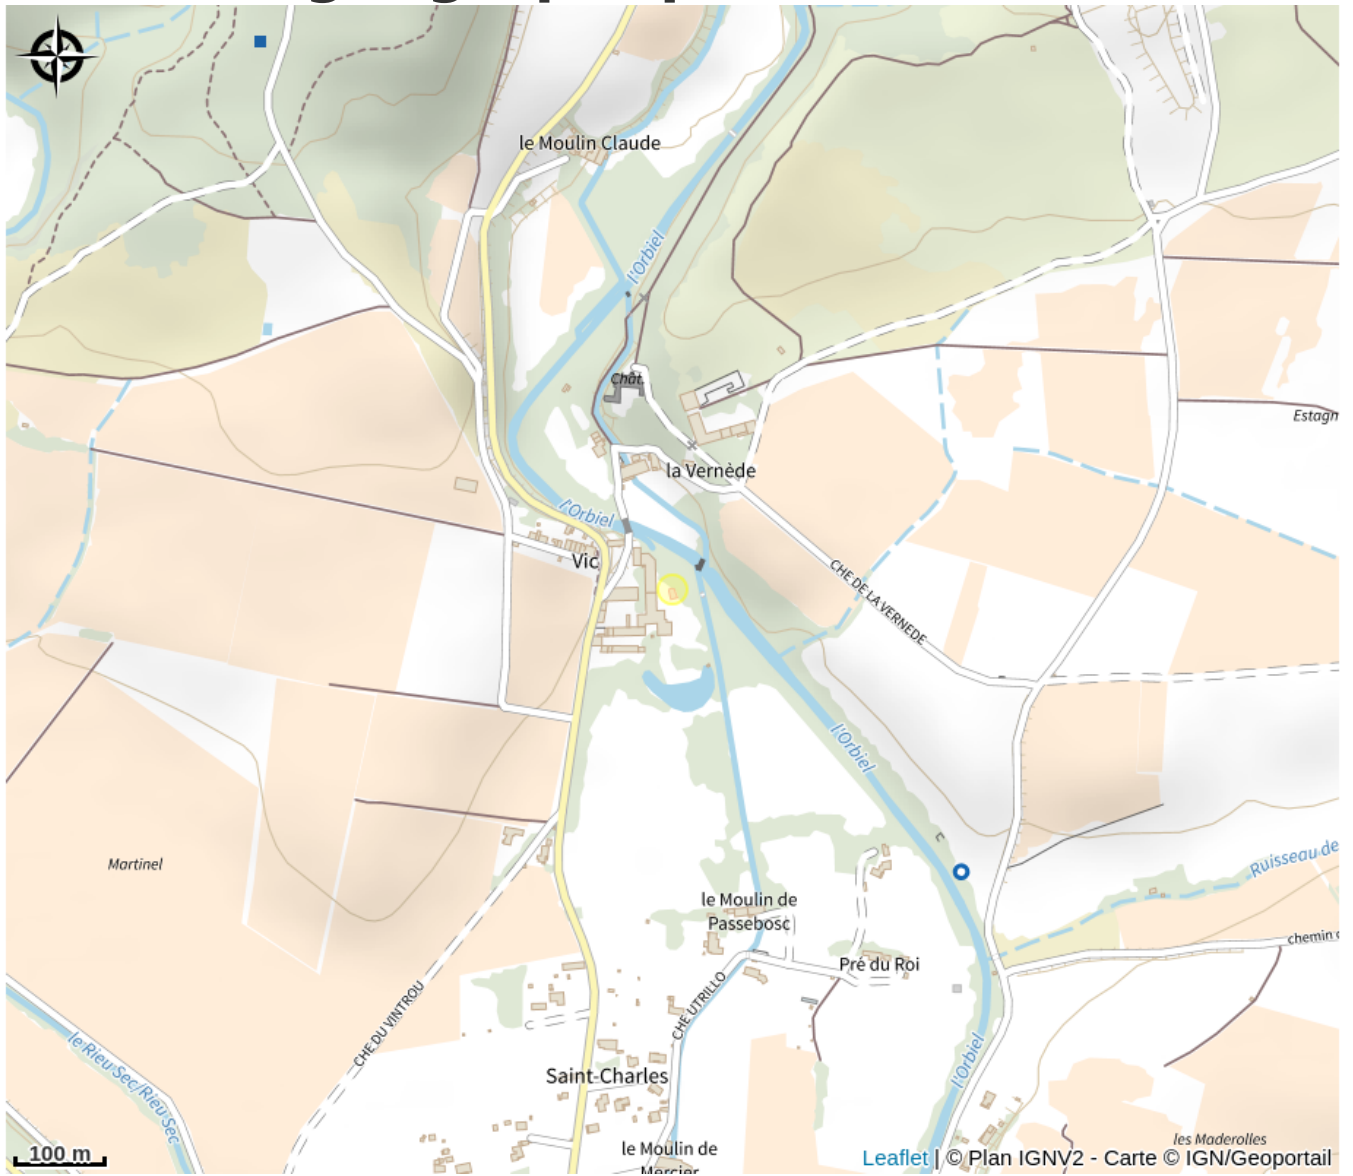

Situation géographique