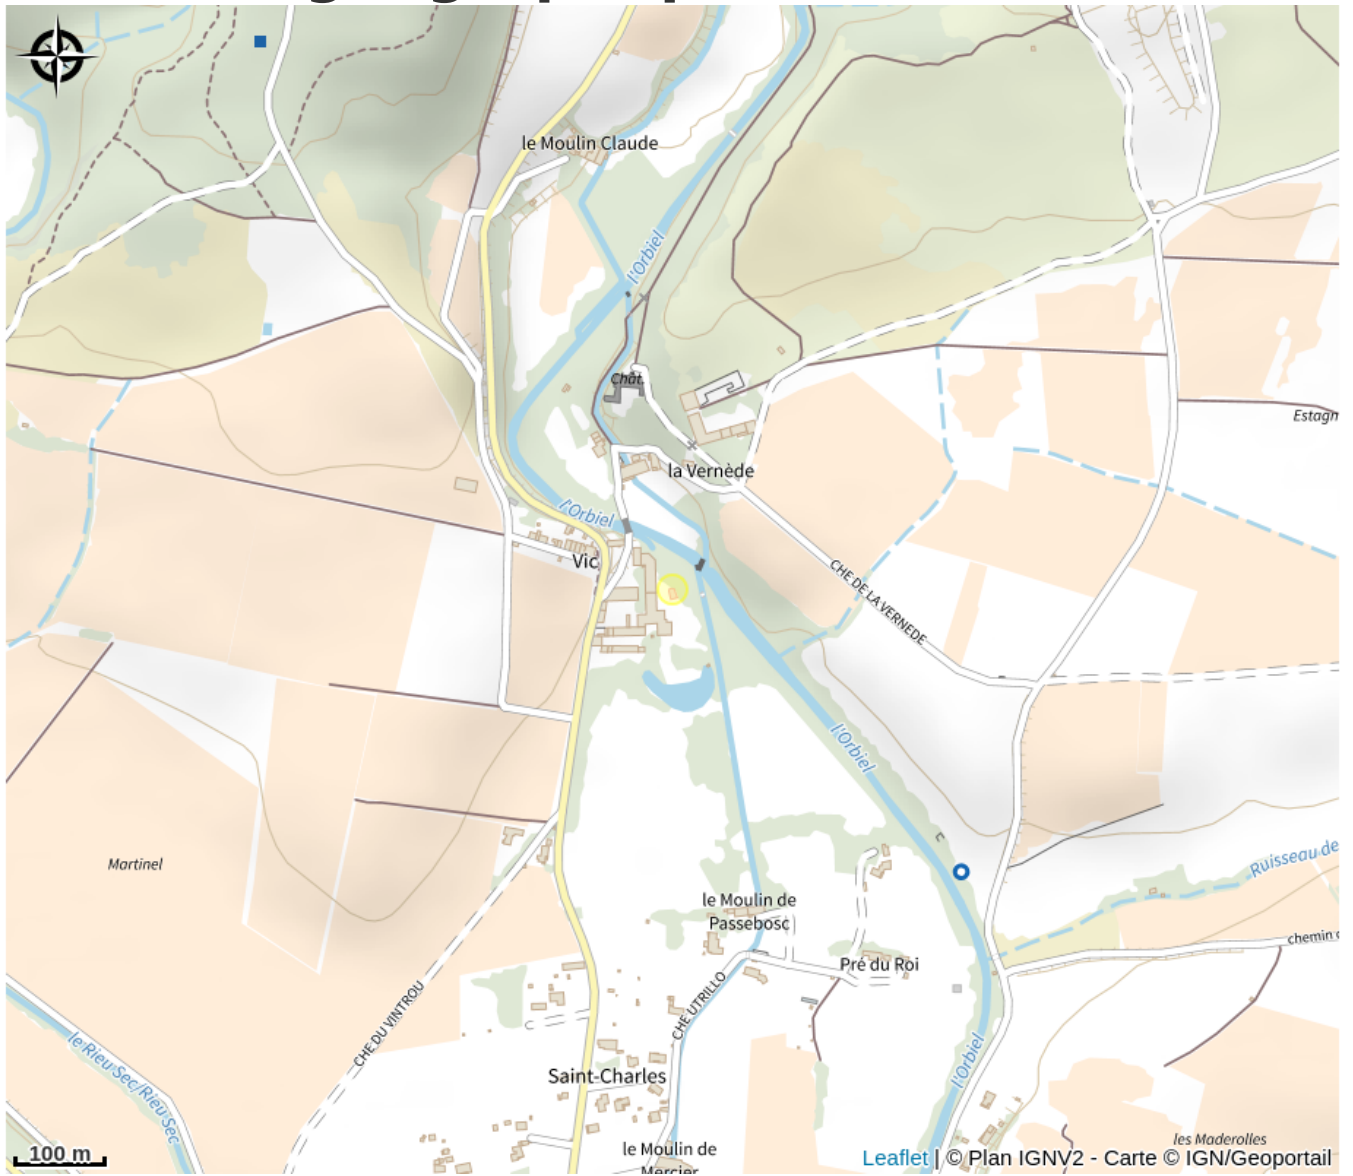

# Description

Le Château a été construit vers 1850 par la famille Camille Don de Cépian, apparenté à la famille de Rolland. Leur blason figure sur le fronton du château et sur l'hôtel de ville de Carcassonne rue Aimé Ramond. L'architecte du château était connu : M. Champagne , contemporain de Viollet-Le-Duc. Sur la façade, on y voit les statues de Béatrice et DANTE ainsi que des statues représentant des allégories des saisons. La chapelle fut construite en 1866, elle a été consacrée par l'évêque lors du mariage de Don Cépian avec une princesse russe. Prairie et parc sur 10 hectares, piscine 14 x 7, étang, rivière, arbres bicentennaires, chapelle extérieure, ce lieu est magique. Cette partie extérieure est commune avec la location du Loft, soit jusqu'à 25 personnes. 2 nuits minimum hors saison, 5 nuits minimum du 10 juillet au 20 août 2022.

# Situation géographique