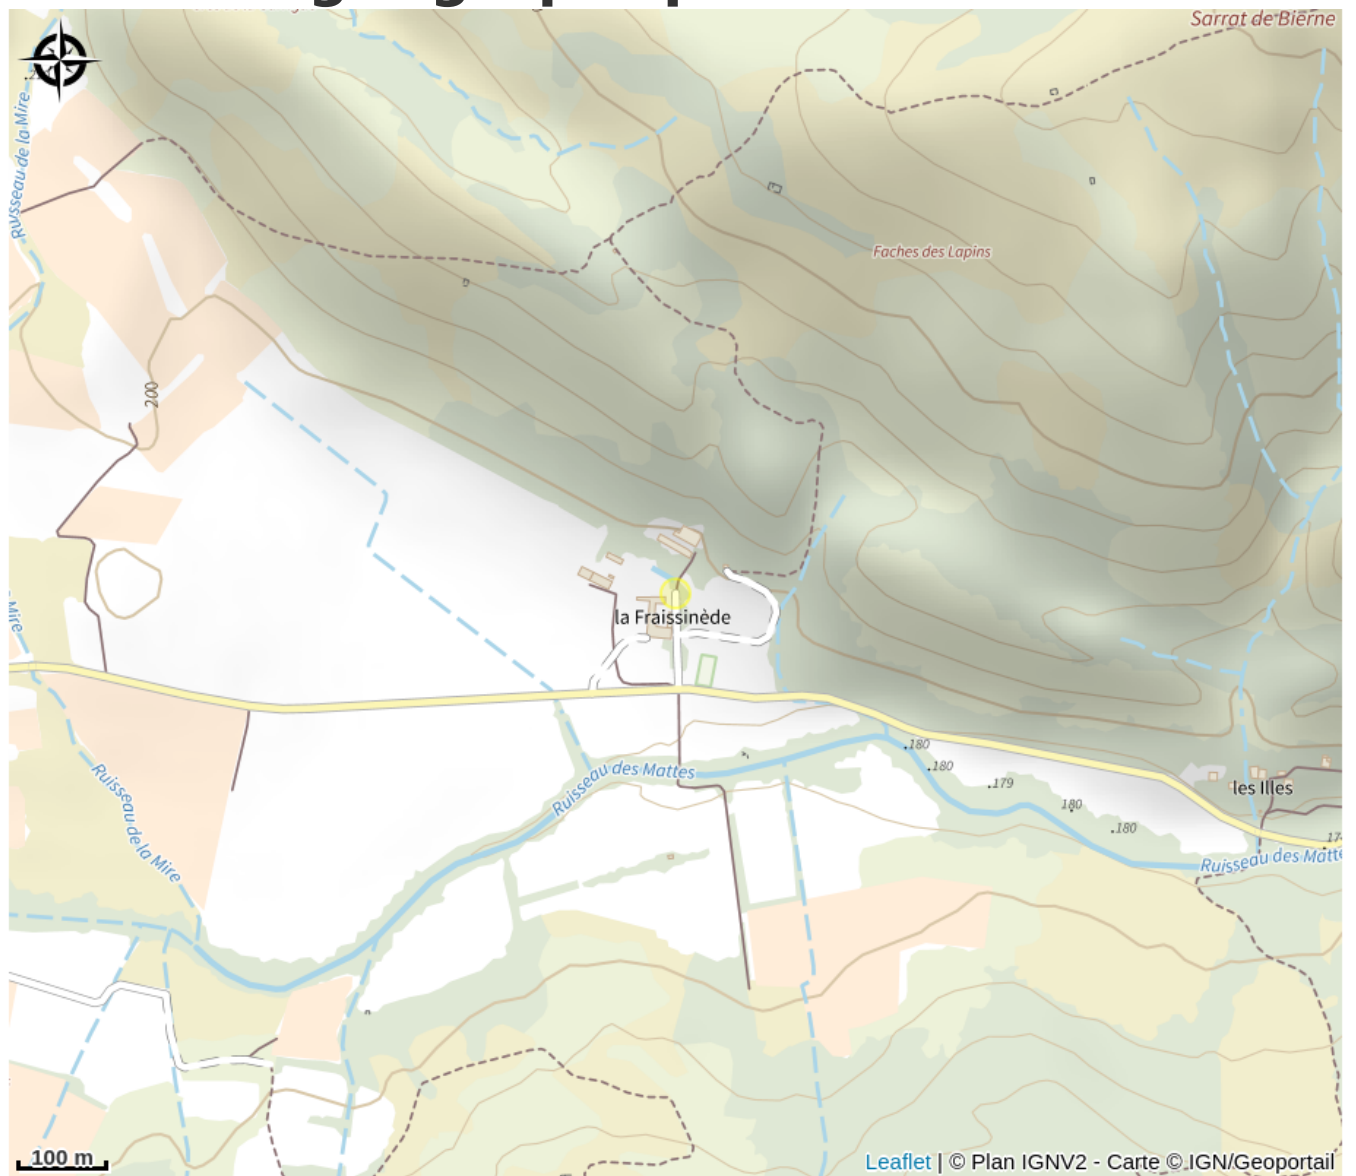

Situation géographique