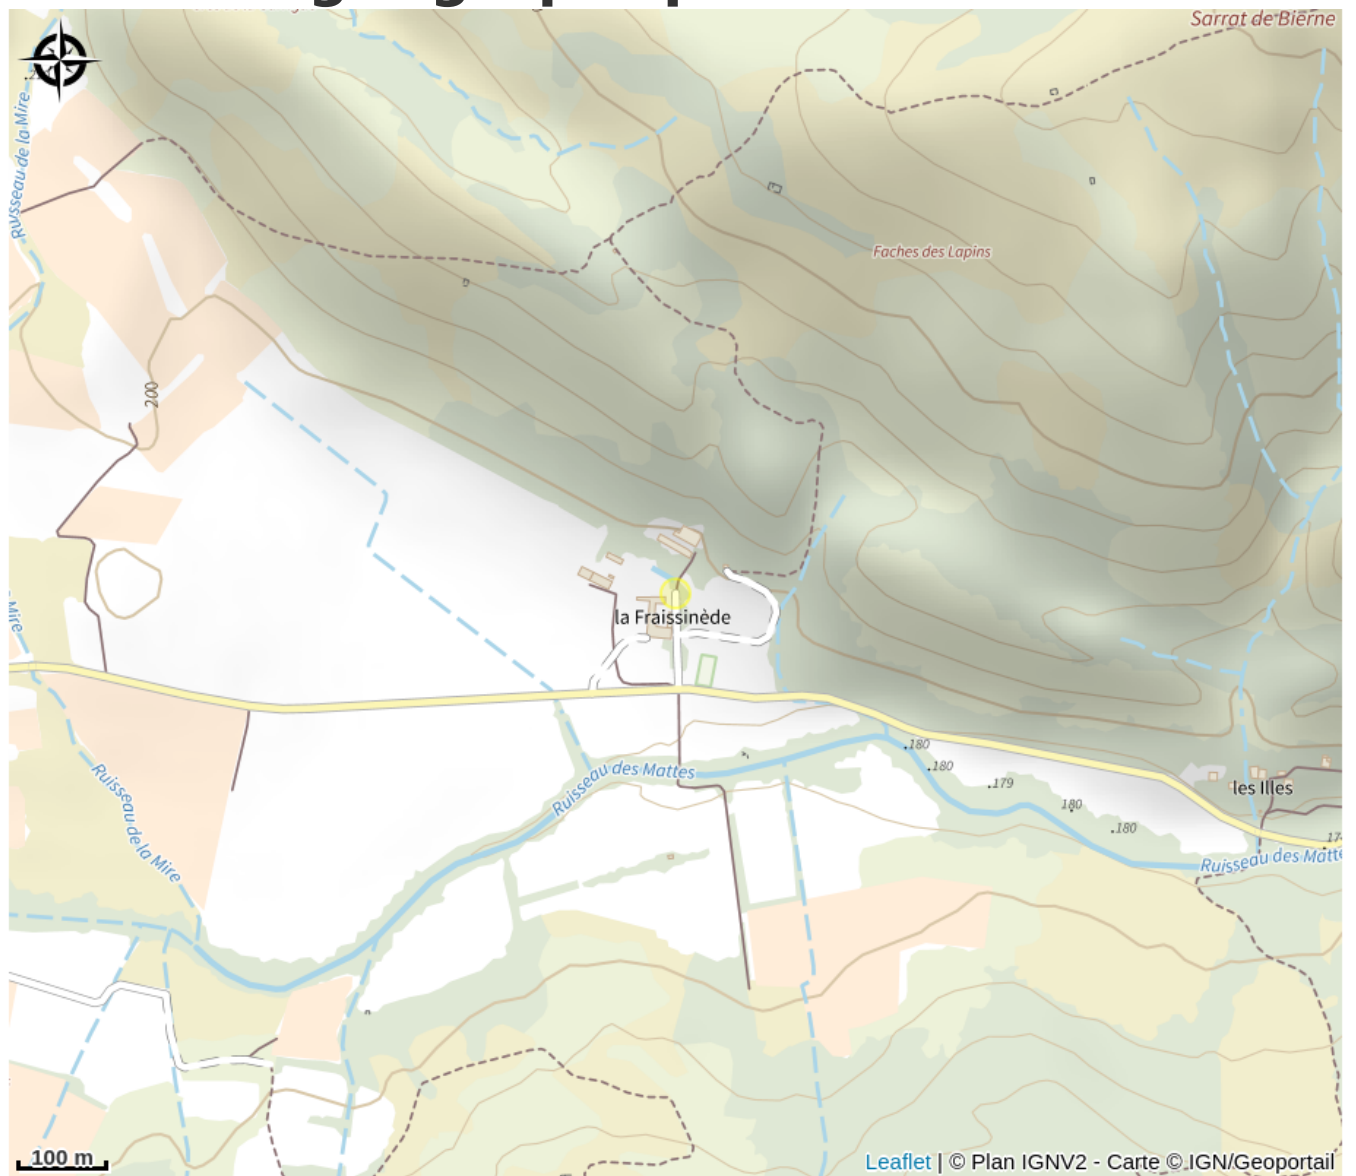

# Description

Nos gîtes sont réservés aux familles en quête de tranquillité, souhaitant se ressourcer. Le domaine s'étend sur 10 hectares, dans une nature préservée, avec de belles vues sur les Corbières. Notre piscine, exceptionnelle, mesure 40 mètres sur 4. APOLLON est le plus intime et plus "cosy" de tous. Ses murs de pierres, son évier d'époque, sa mezzanine de bois blanchi, ses terres cuites et ses enduits à la chaux créent une atmosphère chaleureuse. Au rez-de-chaussée, sa pièce à vivre intègre une grande bibliothèque, un salon, un coin repas, une cuisine ouverte parfaitement équipée (plaques, four, micro-ondes, lave-vaisselle, lave-linge, réfrigérateur-congélateur, machines café expresso et filtre, bouilloire, toaster, batteur, mixeur), ainsi qu'une salle d'eau avec WC. Une grande luminosité et de belles vues sont apportées par les trois fenêtres sur la façade sud de la maison. A l'étage se trouvent les 2 chambres et une deuxième salle d'eau avec WC.

# Situation géographique