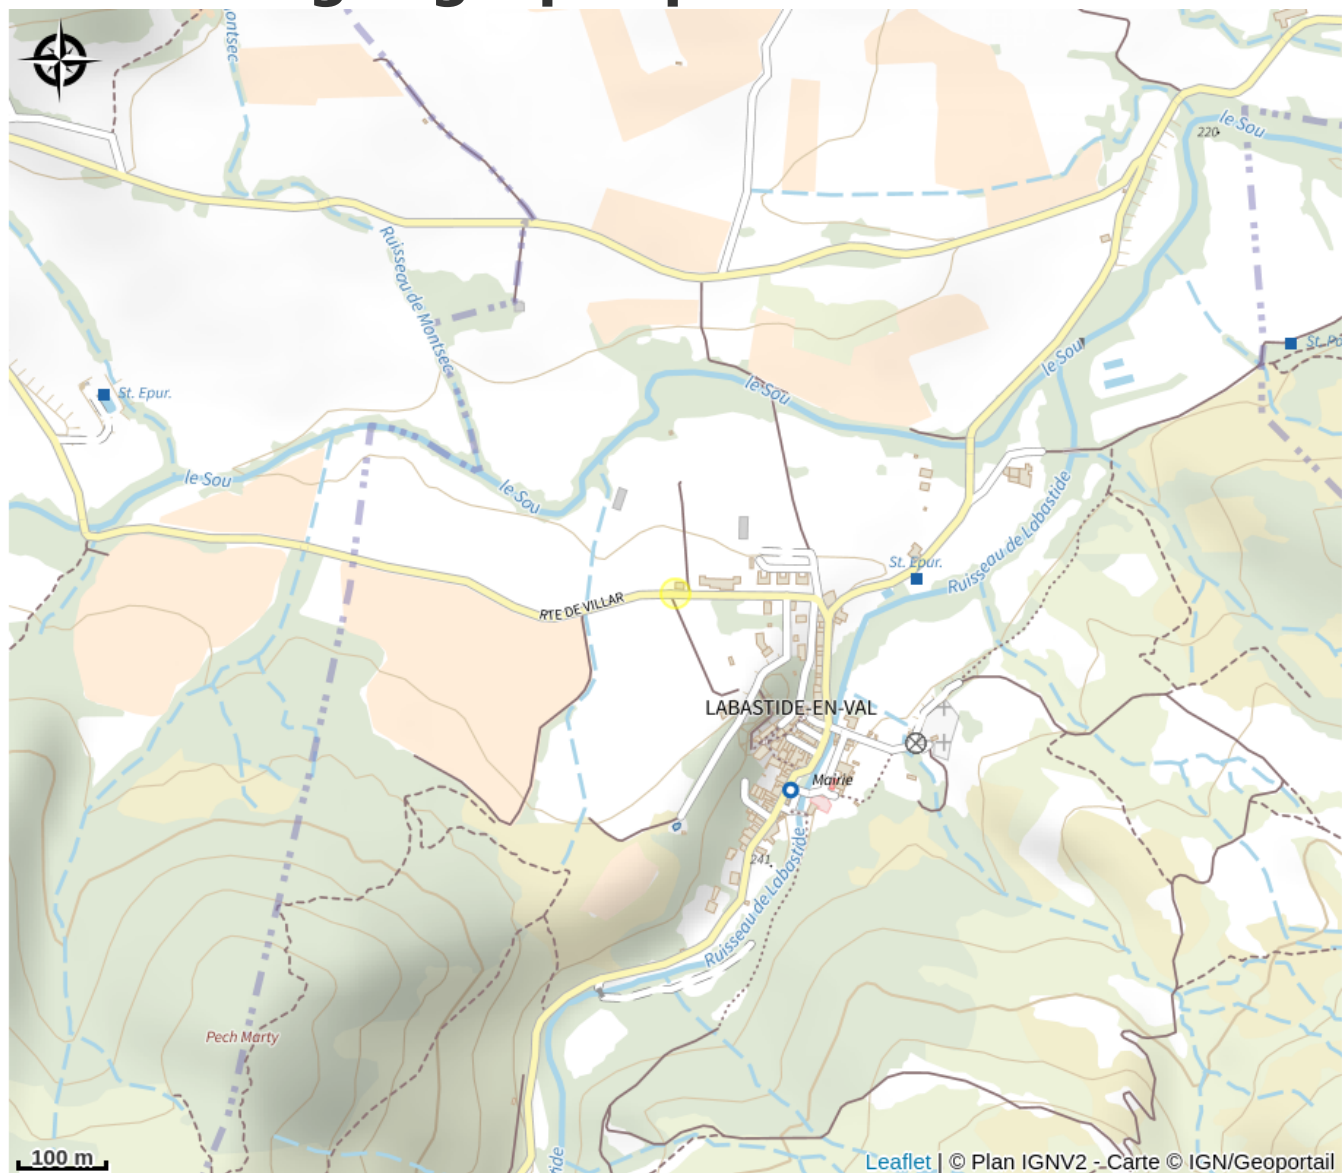

Situation géographique