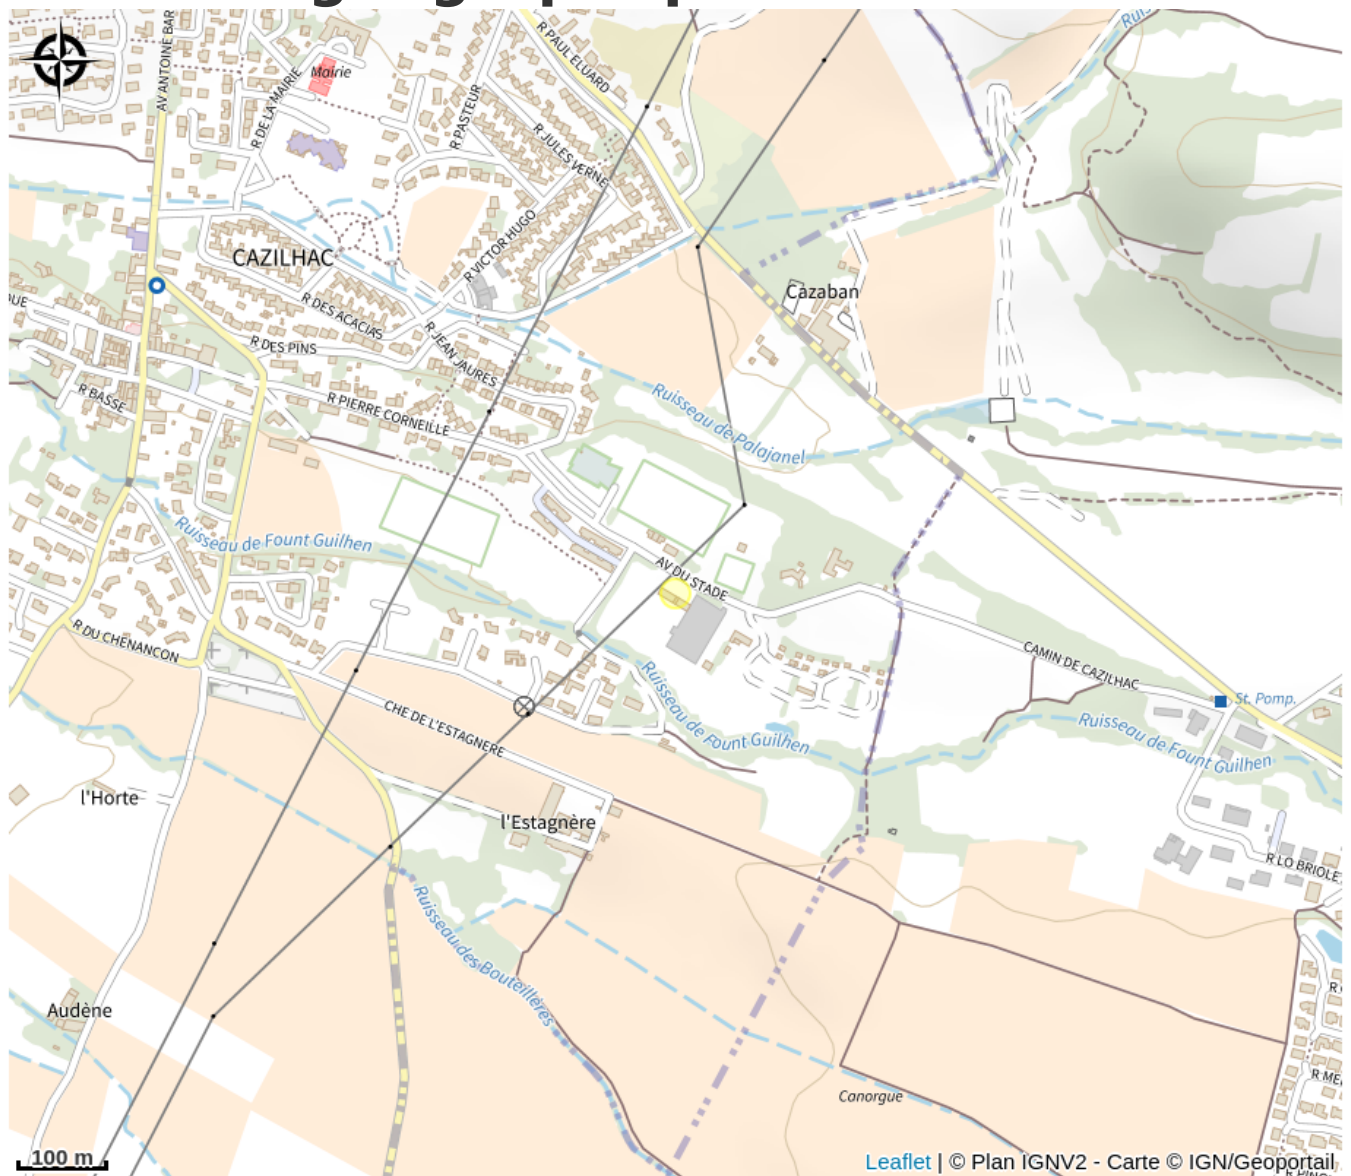

Situation géographique