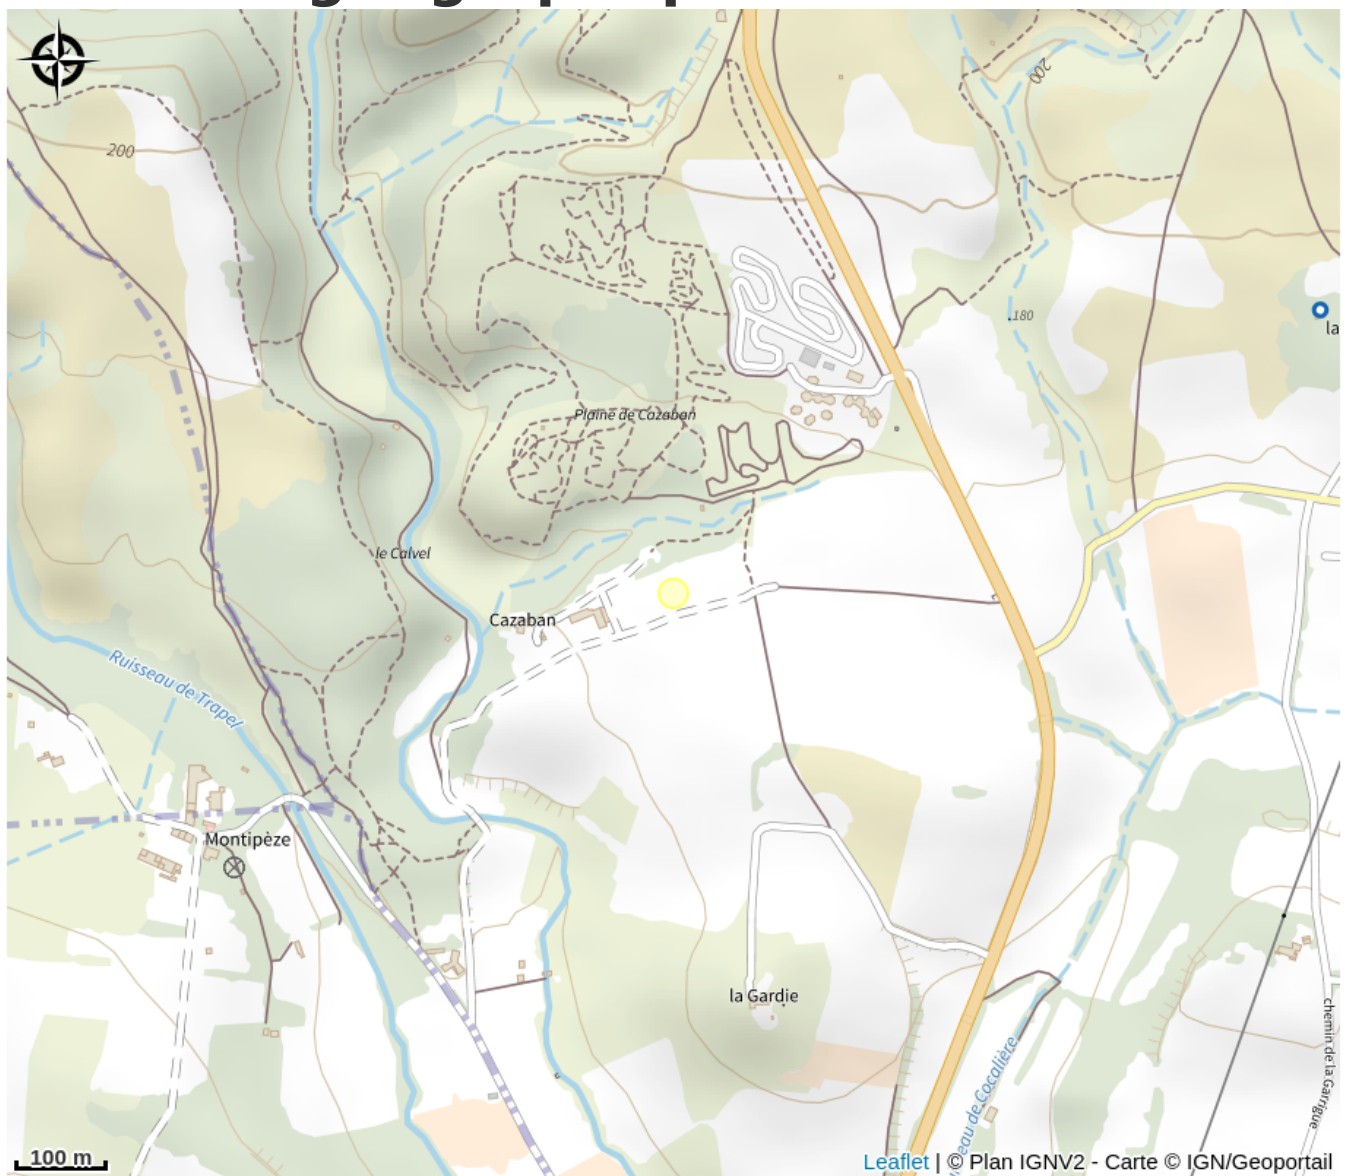

Situation géographique