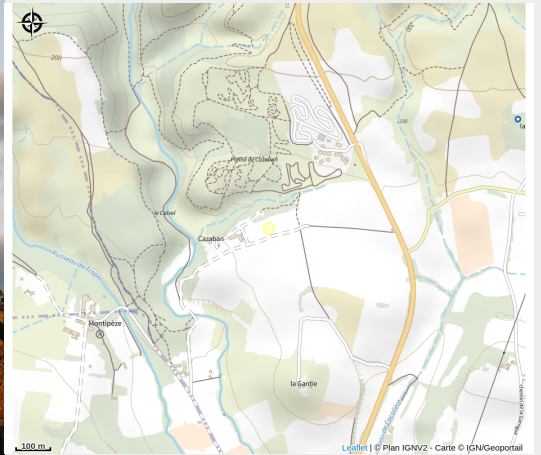

DOMAINE DE CAZABAN

Cabardès

Crédit photo : CAZABAN-VUE-2

Niché sur le versant sud de la Montagne Noire, à 10 kilomètres de Carcassonne, au cœur de l'appellation Cabardès, le Domaine de Cazaban vous accueille dans un cadre remarquable pour découvrir ses vins fins et élégants et son approche de la culture biologique et biodynamique, le temps d'une dégustation au caveau. Dégustation complète de notre gamme de vin Bio et biodynamique sur réservation (15€ par personne, déduit pour tout achat d'un carton de 6 bouteilles) Boutique ouverte du lundi au vendredi de 9h à 12h30 et de 13h30 à 17h. Pour un week-end ou des vacances, nos quatre gîtes contemporains avec vue sur les vignes vous assureront un dépaysement total.

Infos pratiques

Categorie : Caveaux et producteurs

Label : Agriculture Biologique, Pays Cathare

Description

Niché sur le versant sud de la Montagne Noire, à 10 kilomètres de Carcassonne, au cœur de l'appellation Cabardès, le Domaine de Cazaban vous accueille dans un cadre remarquable pour découvrir ses vins fins et élégants et son approche de la culture biologique et biodynamique, le temps d'une dégustation au caveau. Dégustation complète de notre gamme de vin Bio et biodynamique sur réservation (15€ par personne, déduit pour tout achat d'un carton de 6 bouteilles) Boutique ouverte du lundi au vendredi de 9h à 12h30 et de 13h30 à 17h. Pour un week-end ou des vacances, nos quatre gîtes contemporains avec vue sur les vignes vous assureront un dépaysement total.