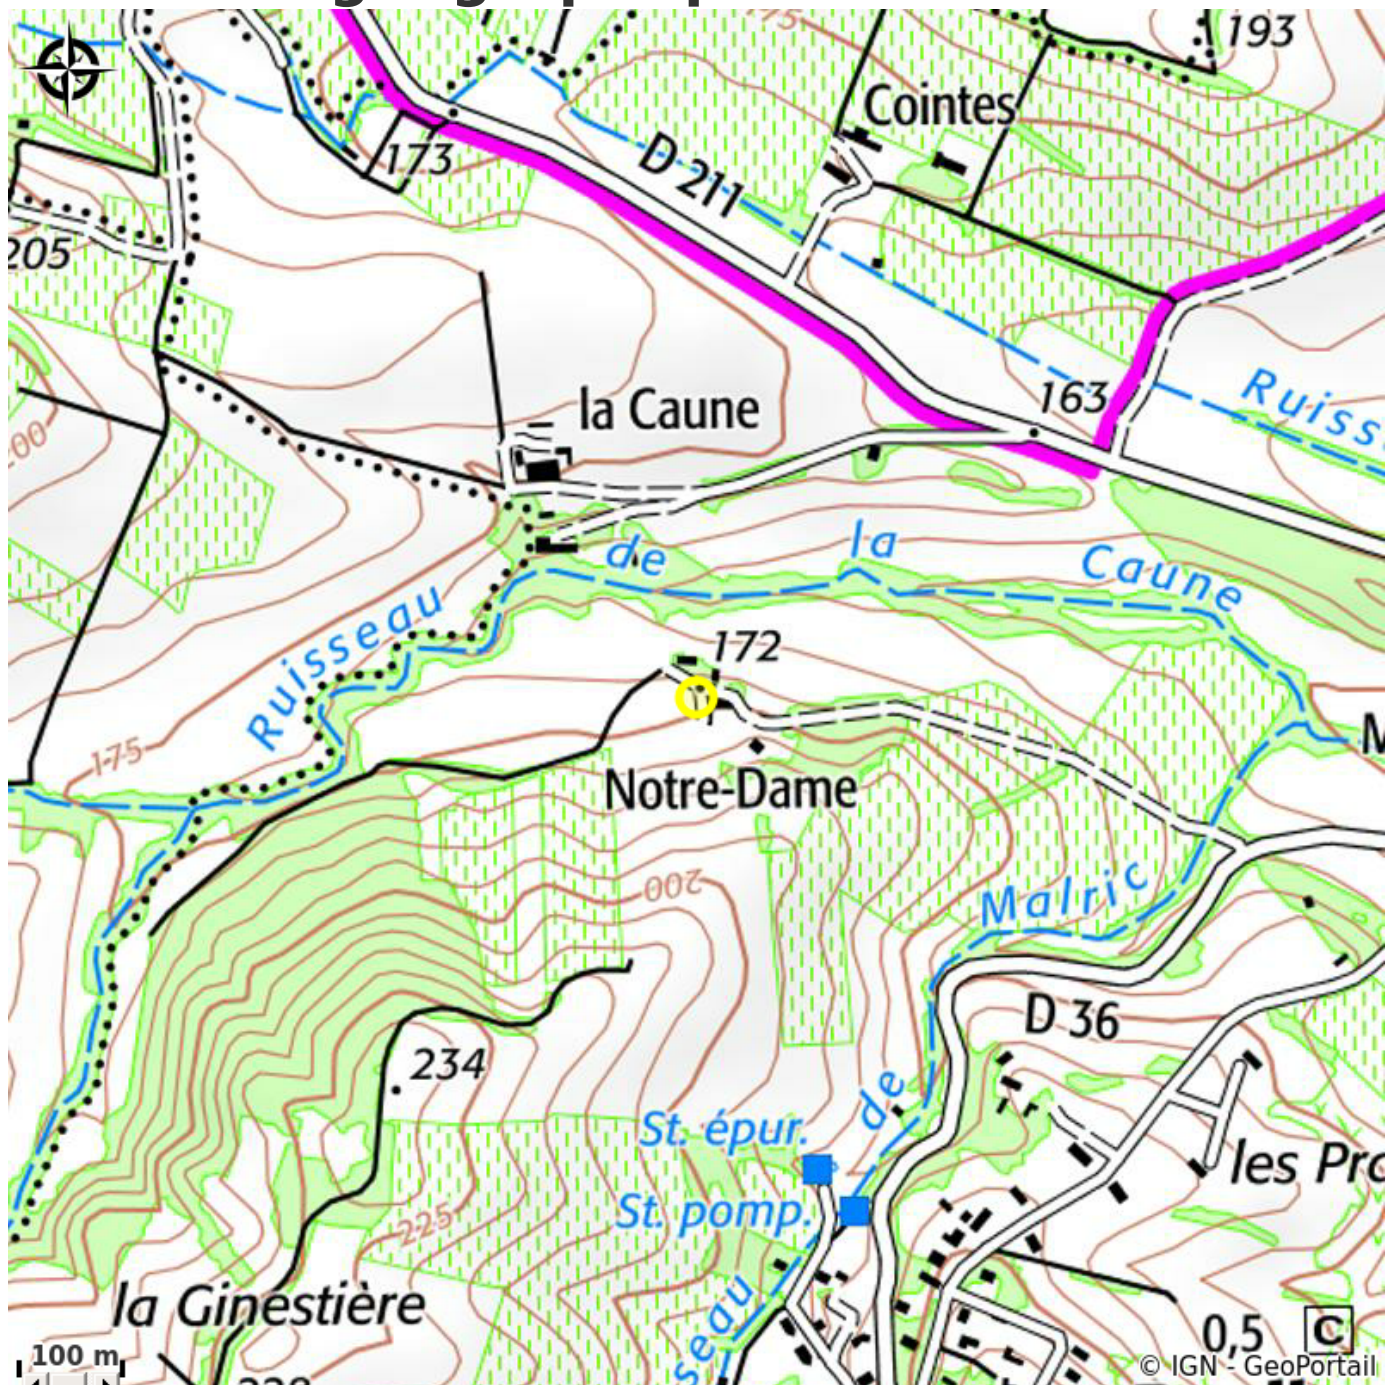

Situation géographique