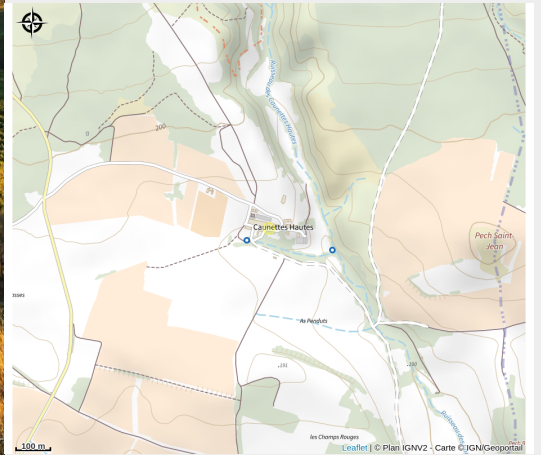

DOMAINE GALY

Cabardès

Crédit photo : 490A8925 (Yannick Douce)

Niché sur un plateau de garrigues à 10 km de la cité de Carcassonne et 5 km du Canal du Midi, le Domaine Galy compte 55 hectares de vignes et 5 hectares de chênes truffiers. Son histoire commence en 1907, lorsque Auguste Galy, l'arrière-grand-père, achète 7 hectares de vigne. Aujourd'hui Yann, Loïc, Camille et Romain amènent avec leur jeunesse une nouvelle dynamique. Ils vous proposent leurs vins, leurs truffes et toutes les «expériences» à vivre autour. Au cœur du Cabardès, le Domaine Galy marie la vigne à la truffe. Un parcours ampélographique représentant le cru Cabardès, et un conservatoire trufficole (espace pédagogique et scientifique), permettent aux visiteurs de comprendre la culture de ces trésors que nous donne notre terre. De nombreux sentiers pédestres et VTT entre vignes, garrigue et pierres sèches sillonnent le territoire.

Infos pratiques

Categorie : Caveaux et producteurs

Label : Agriculture raisonnée, Pays Cathare

Description

Niché sur un plateau de garrigues à 10 km de la cité de Carcassonne et 5 km du Canal du Midi, le Domaine Galy compte 55 hectares de vignes et 5 hectares de chênes truffiers. Son histoire commence en 1907, lorsque Auguste Galy, l'arrière-grand-père, achète 7 hectares de vigne. Aujourd'hui Yann, Loïc, Camille et Romain amènent avec leur jeunesse une nouvelle dynamique. Ils vous proposent leurs vins, leurs truffes et toutes les «expériences» à vivre autour. Au cœur du Cabardès, le Domaine Galy marie la vigne à la truffe. Un parcours ampélographique représentant le cru Cabardès, et un conservatoire trufficole (espace pédagogique et scientifique), permettent aux visiteurs de comprendre la culture de ces trésors que nous donne notre terre. De nombreux sentiers pédestres et VTT entre vignes, garrigue et pierres sèches sillonnent le territoire.