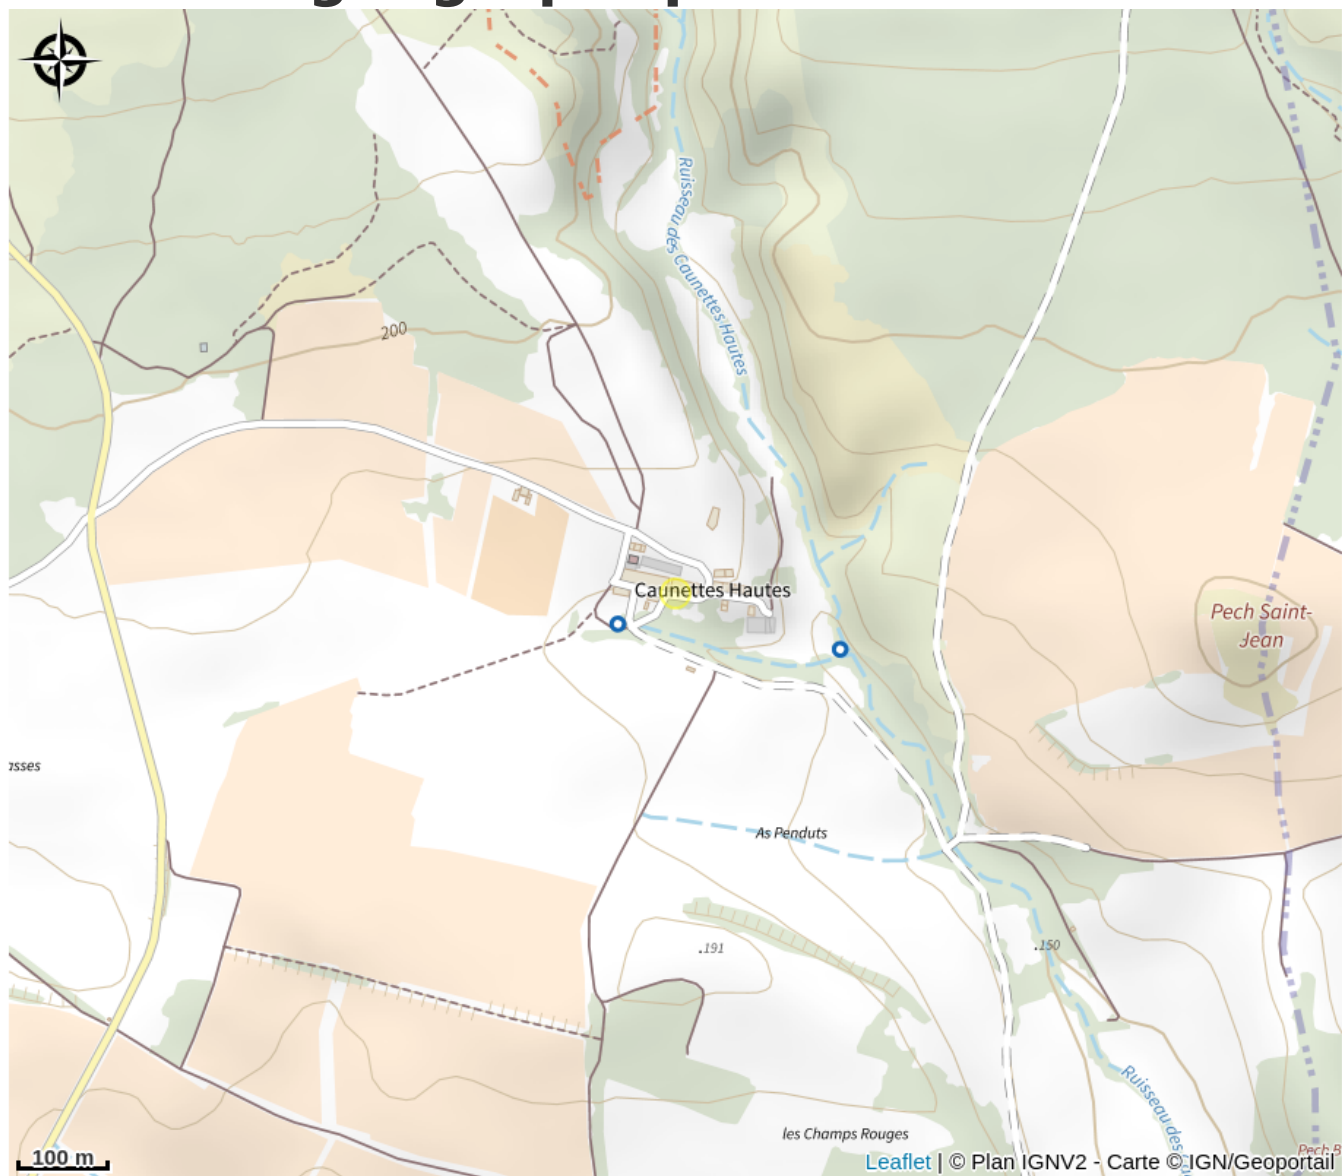

Situation géographique