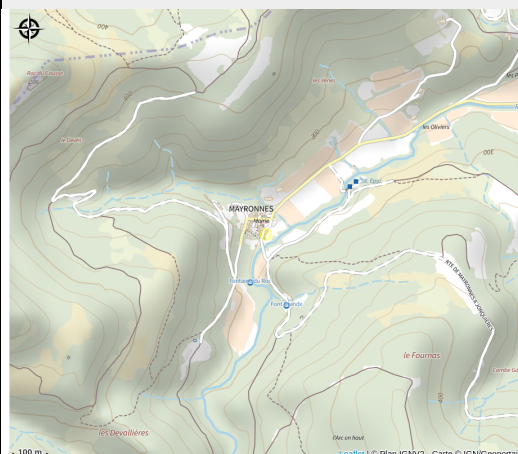

CLOS MADOURNEILLE

Val de Dagne

No photo

Infos pratiques

Categorie : Caveaux et producteurs

Situation géographique

Toutes les infos pratiques

Contact