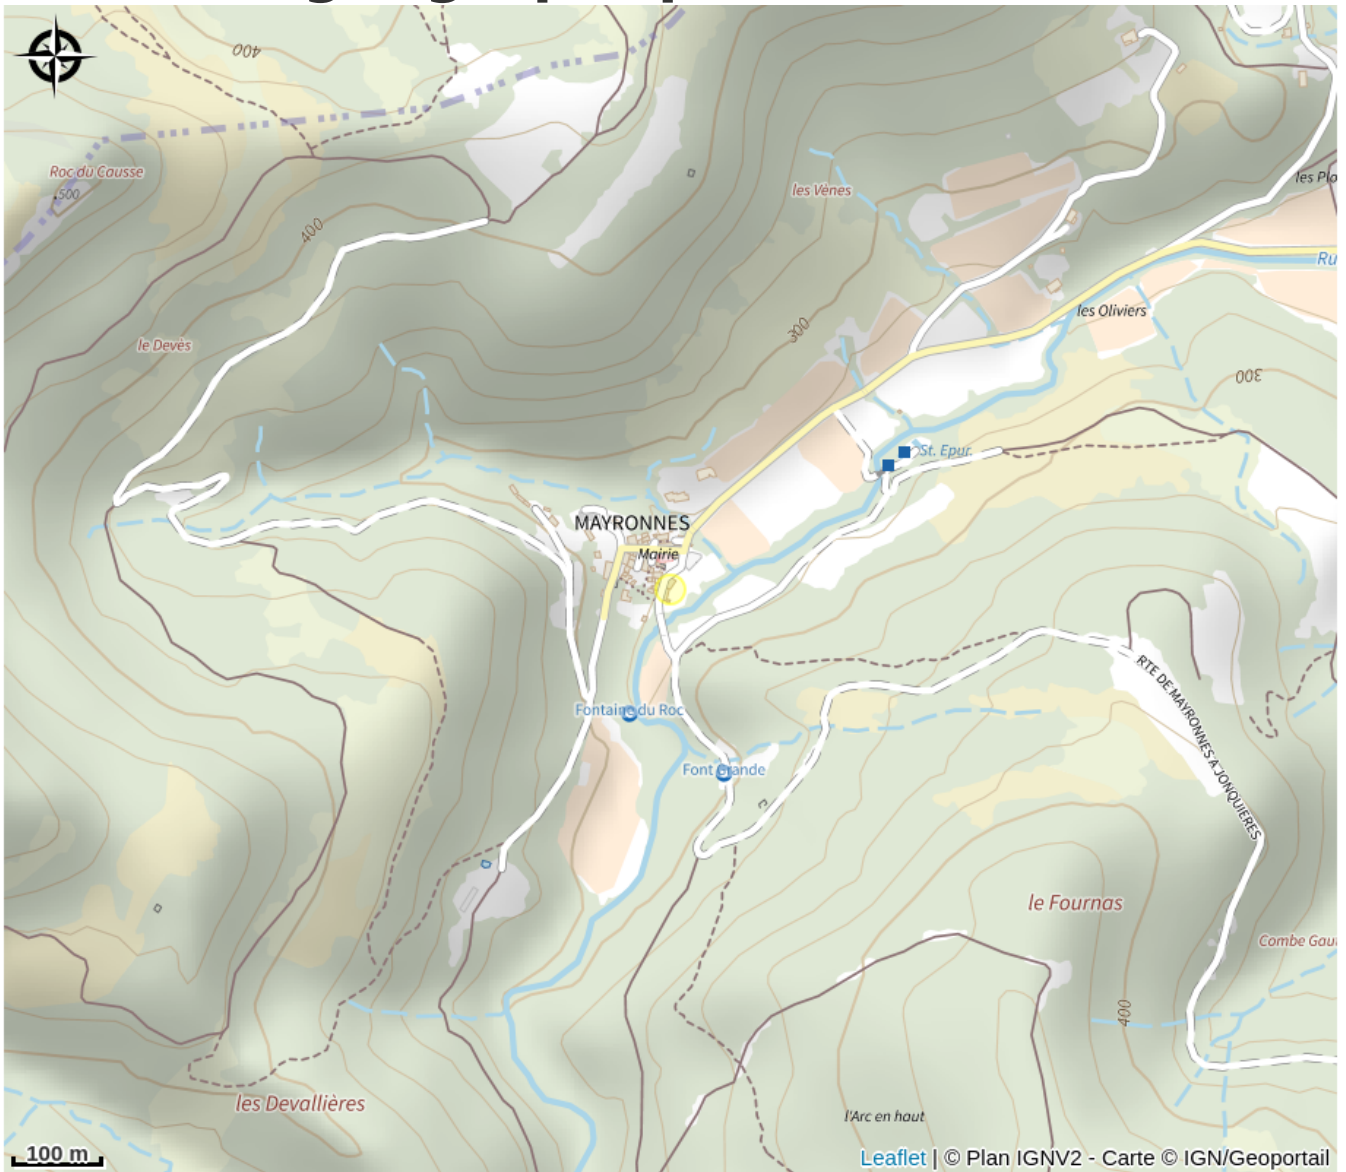

CLOS MADOURNEILLE

Val de Dagne

No photo

Infos pratiques

Categorie : Caveaux et producteurs

Situation géographique

Toutes les infos pratiques

Contact