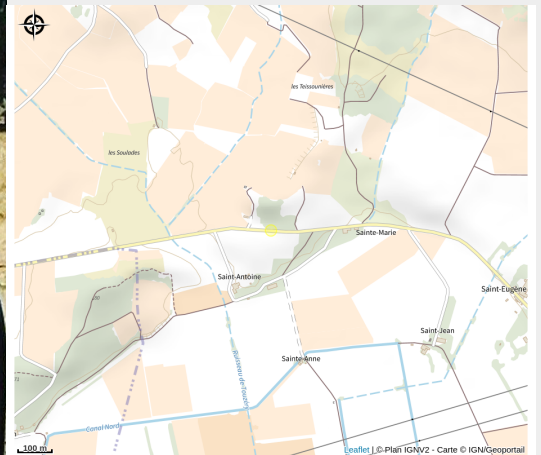

DOMAINE SAINT ANTOINE

Minervois

Crédit photo : DOMAINE ST ANTOINE D

Le vignoble de St Antoine s'étend sur 27 hectares. Il entoure le bâtiment central, ainsi tous les gîtes ont vue sur nos vignes. Malgré cette petite surface, on peut noter une grande variété de terroirs La partie sud du domaine se situe sur l'Étang Asséché de Marseillette, un lac qui a été asséché il y a plus de 200 ans. Ici le terrain est froid et le climat relativement frais, ce sont d'excellentes conditions pour nos vins blancs Sauvignon blanc et Viognier ainsi que pour notre Cabernet Sauvignon. Un peu plus au nord, nos vignes sont cultivées à flanc de coteaux sur les hauteurs du lac asséché. A l'est, dans un milieu particulièrement chaud mûrissent nos cépages Syrah, Merlot et Grenache. Plus à l'ouest, un sol chaud mais exposé au vent froid du nord sont d'excellentes conditions pour nos vignes de Carignan et Cinsault. 3 meublés de tourisme avec piscine sur place.

Infos pratiques

Categorie : Caveaux et producteurs

Description

Le vignoble de St Antoine s'étend sur une surface de 27 hectares. Il entoure le bâtiment central, ainsi tous les gîtes ont vue sur nos vignes. Malgré cette petite surface, on peut noter une grande variété de terroirs. La partie sud du domaine se situe sur l'Etang Asséché de Marseillette, un lac qui a été asséché il y a plus de 200 ans. Ici le terrain est froid et le climat relativement frais, ce sont d'excellentes conditions pour nos vins blancs Sauvignon blanc et Viognier ainsi que pour notre Cabernet Sauvignon. Un peu plus au nord, nos vignes sont cultivées à flanc de coteaux sur les hauteurs du lac asséché. A l'est, dans un milieu particulièrement chaud mûrissent nos cépages Syrah, Merlot et Grenache. Plus à l'ouest, un sol chaud mais exposé au vent froid du nord sont d'excellentes conditions pour nos vignes de Carignan et Cinsault. 3 meublés de tourisme avec piscine sur place.