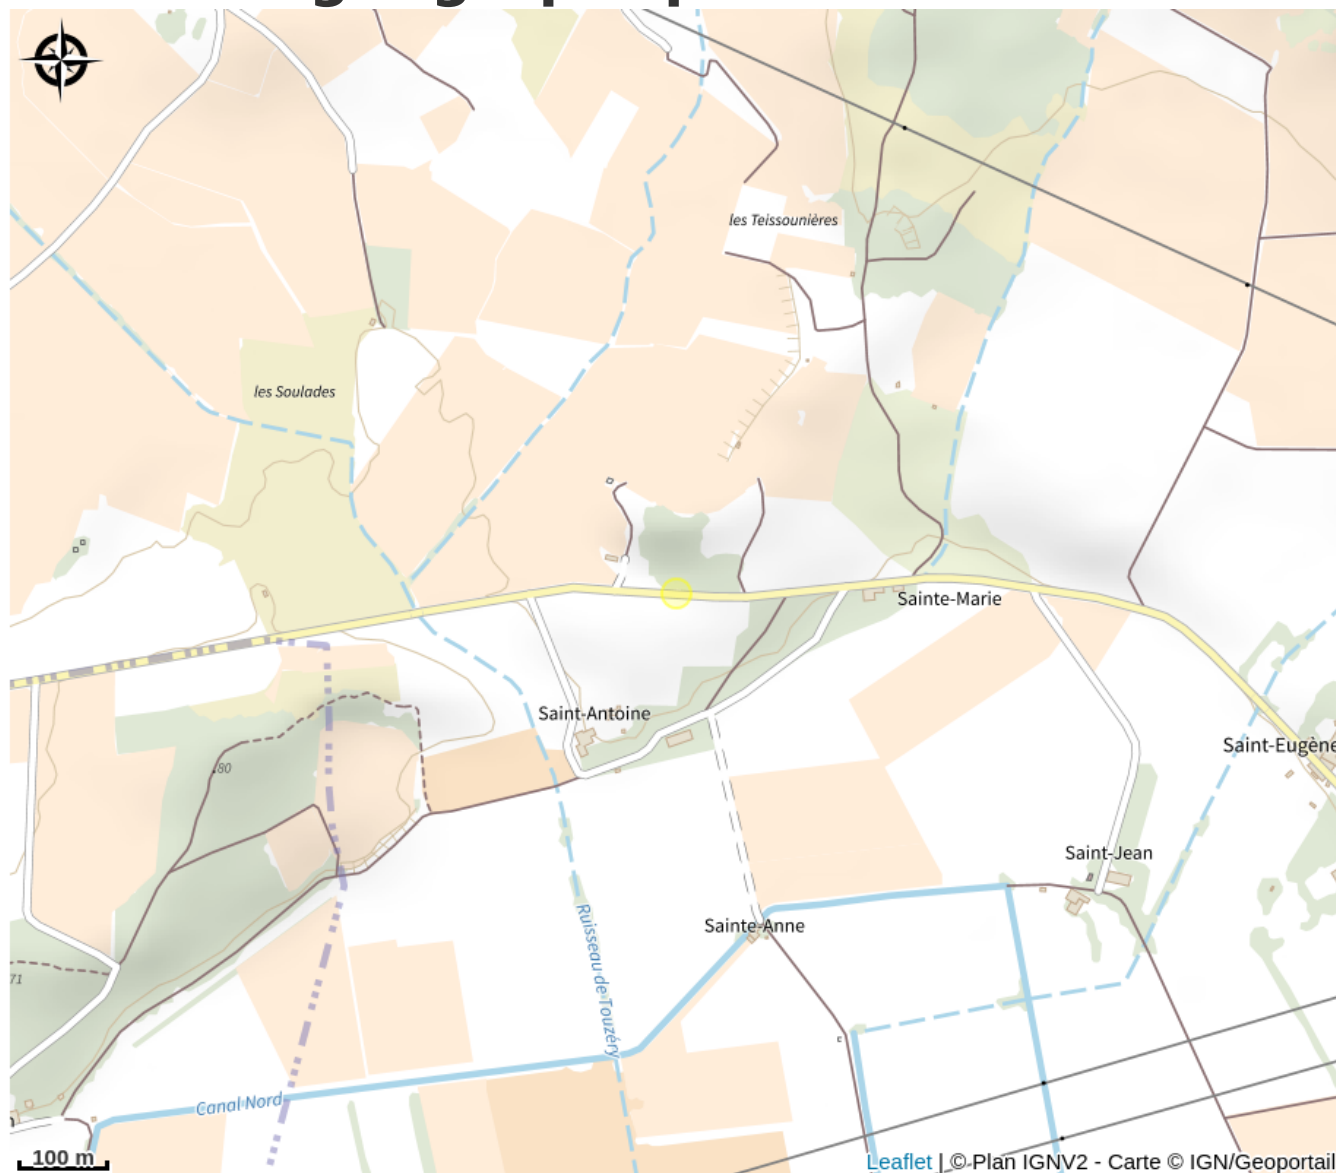

Situation géographique