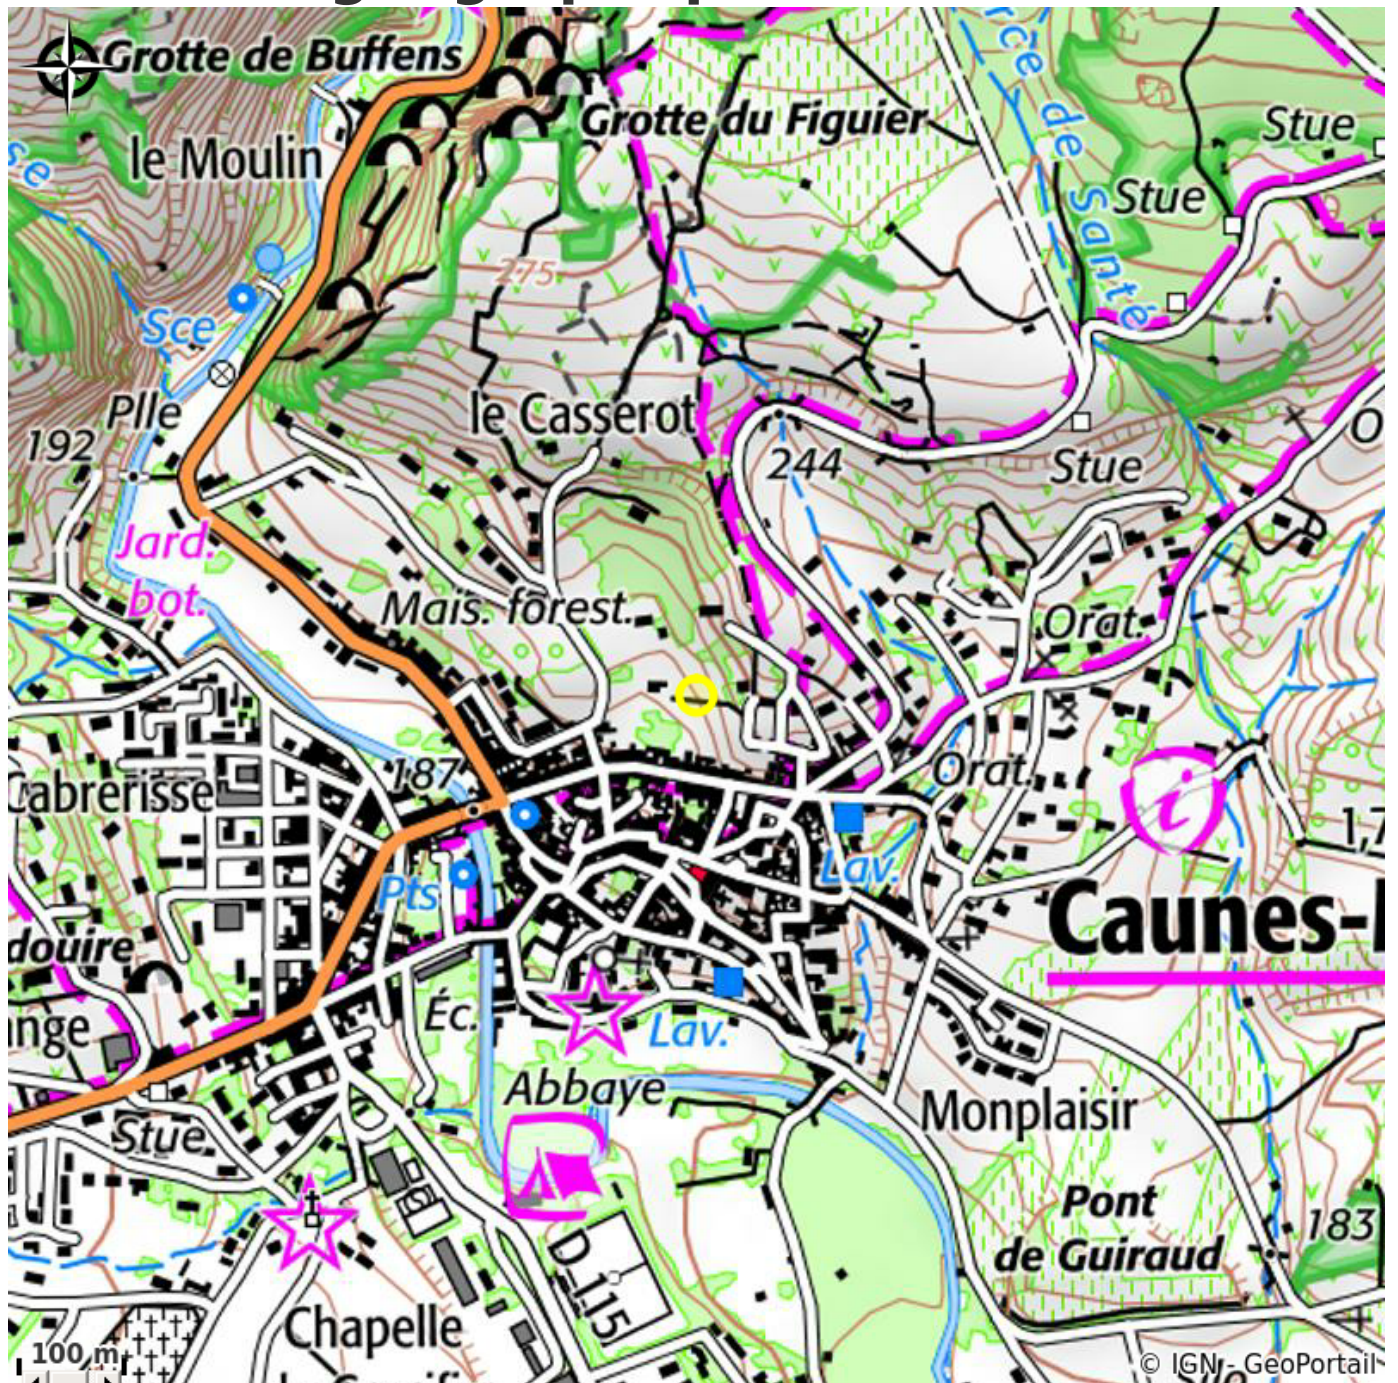

TASTE DU LANGUEDOC WINE TOURS

Minervois

Crédit photo : taste du languedoc 2

Infos pratiques

Categorie : Caveaux et producteurs

Description

Visite de vignobles Journées complètes avec repas compris

Situation géographique

Toutes les infos pratiques

Contact

Adresse :

11700 AZILLE

tastedulanguedoc@gmail.com

<http://>

www.tastedulanguedocwinetours.com