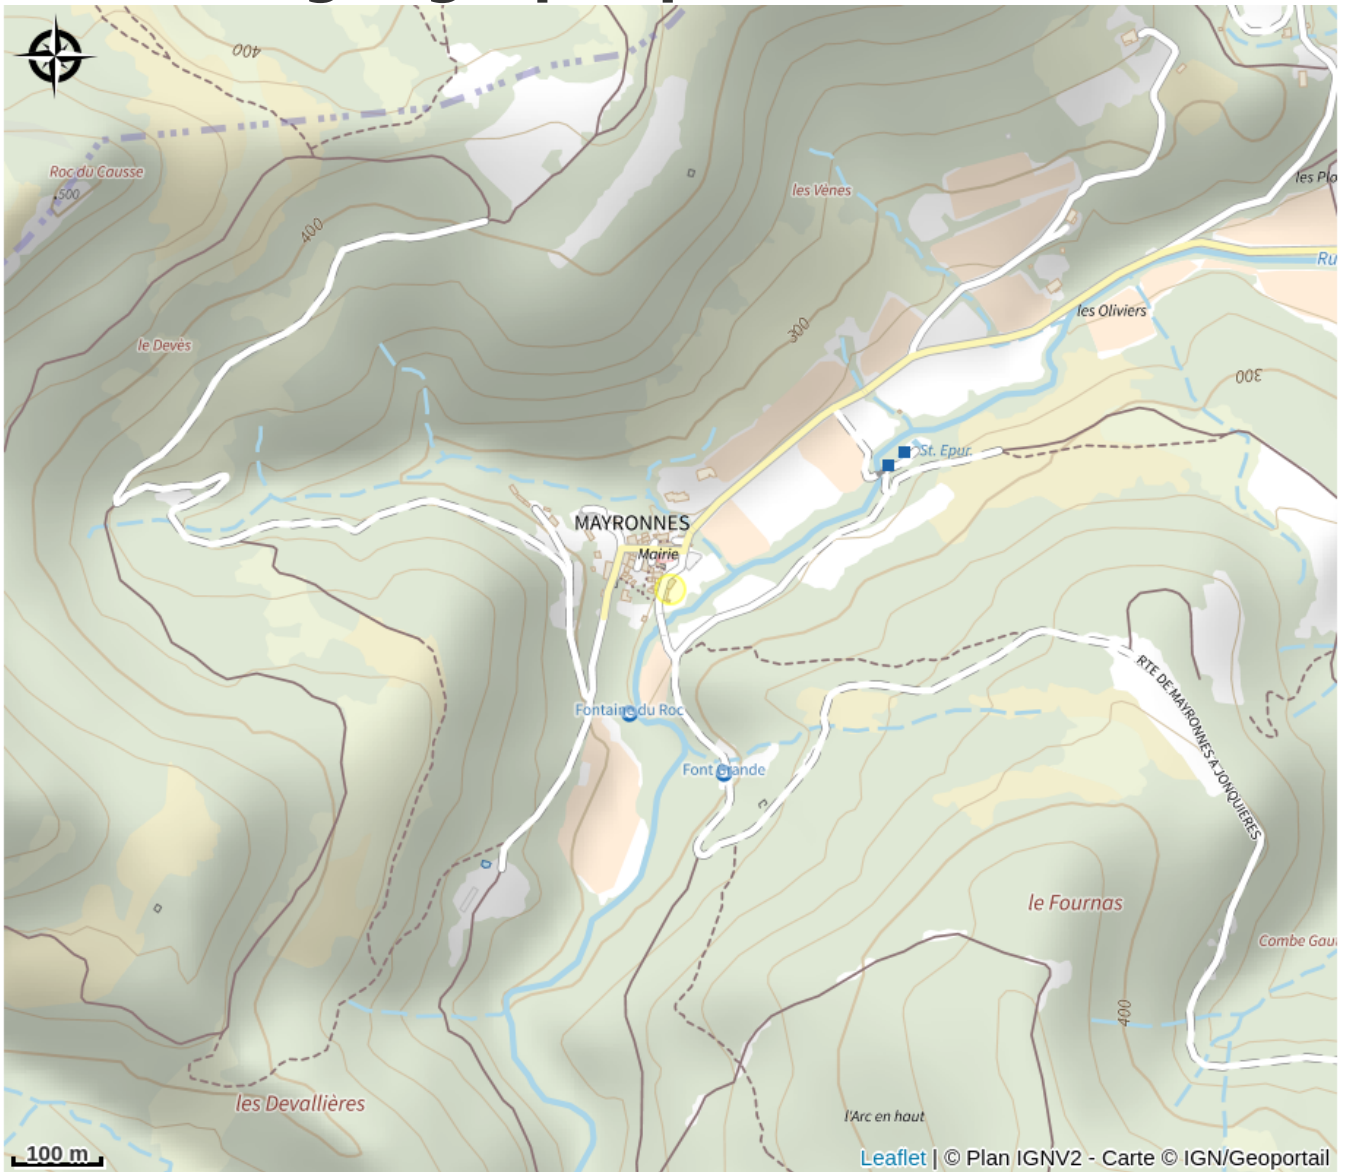

LA BERNEDE

Val de Dagne

Infos pratiques

Categorie : Caveaux et
producteurs

Situation géographique

Toutes les infos pratiques

Contact

Téléphone fixe :
+33 4 68 43 15 16