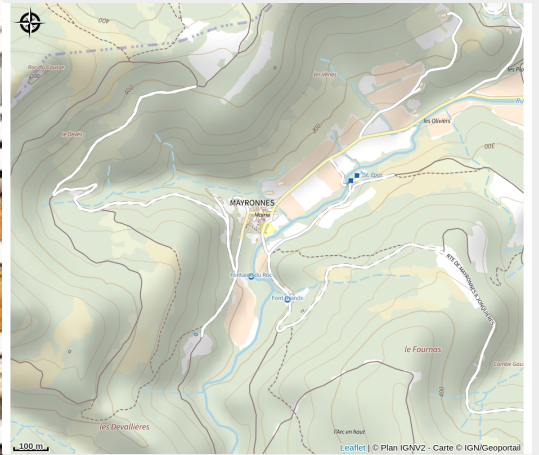

LA BERNEDE

Val de Dagne

Infos pratiques

Categorie : Caveaux et
producteurs

Situation géographique

Toutes les infos pratiques

Contact

Téléphone fixe :
+33 4 68 43 15 16