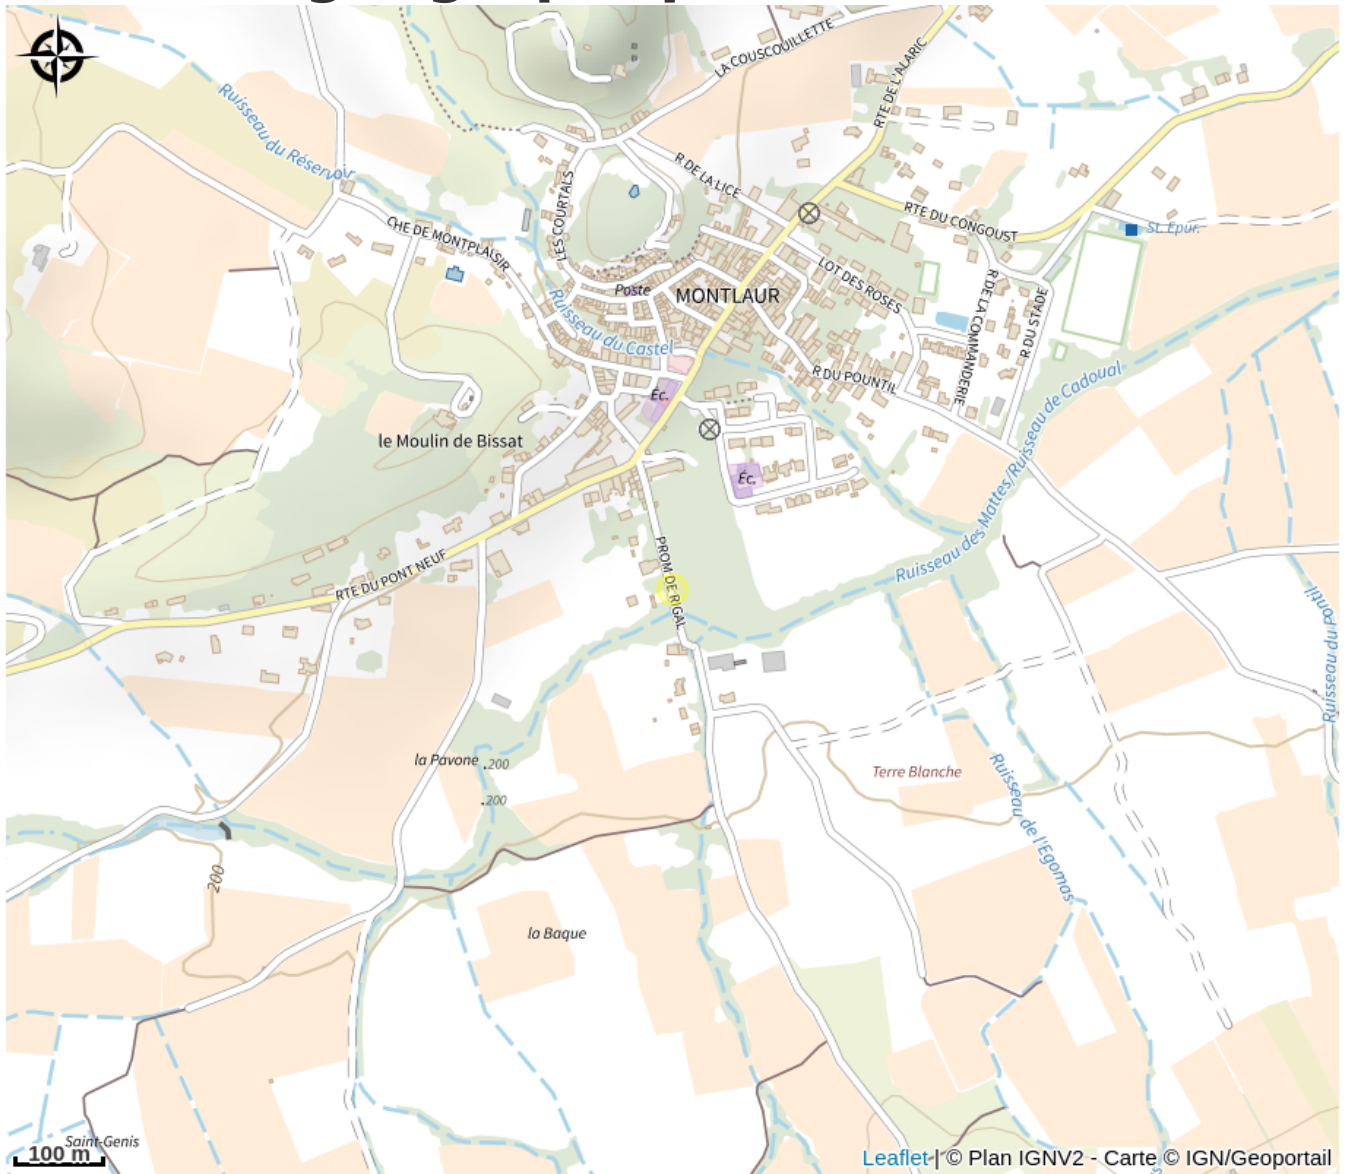

DOMAINE LE VAL SAINT GEORGES

Val de Dagne

Infos pratiques

Categorie : Caveaux et producteurs

Situation géographique

Toutes les infos pratiques

Contact

Téléphone portable :

+33 6 33 03 40 73

Adresse :

Promenade de Rigal

11220 VAL-DE-DAGNE

h.saintgeorges@aliceadsl.fr