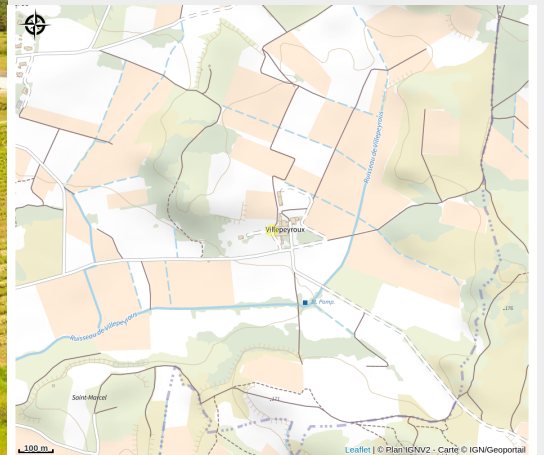

# DOMAINE VILLEPEYROUX FOREST

Cabardès

*Le Domaine Villepeyroux Forest... en Agriculture Biologique depuis 2021, C'est le récit multiséculaire d'un vignoble en Minervois, niché aux pieds de la Montagne Noire et face à la Cité médiévale de Carcassonne, C'est l'aventure d'une famille qui a fait le choix d'aimer cette terre battue par les vents et gorgée de soleil, C'est l'histoire de ses vins, aux saveurs riches et fruitées, breuvages gourmands et colorés, C'est enfin la mémoire de ce terroir singulier, intense et délicat, aux sols argilo-calcaire dont nous ne vous offrons que le meilleur. Le domaine est doté d'un caveau de dégustation où vous serez les bienvenus tout au long de l'année (Lundi au vendredi 9h-12h et 13h30-18h. Samedi : accueil sur rendez-vous). Balade oenotouristique sur réservation à partir de 12 personnes.*

# Description

Situé dans le sud de la France, aux portes du Minervois, le domaine Villepeyroux Forest est niché entre la Montagne Noire, le canal du Midi et la cité médiévale de Carcassonne. Notre vignoble, en agriculture biologique, s'épanouit entre landes et pinèdes sous l'influence du climat méditerranéen. Artisans du plaisir de père en fille, nous vous invitons à découvrir les vins de notre domaine familial riche de deux mille ans d'Histoire. Produits, élevés et mis en bouteille à la propriété, tous nos vins, véritables traits d'union entre tradition et modernité, expriment fièrement leur appartenance à un terroir d'exception. Le domaine est doté d'un caveau de dégustation où vous serez les bienvenus tout au long de l'année (Lundi au vendredi 9h-12h et 13h30-18h. Samedi : accueil sur rendez-vous). Balade oenotouristique sur réservation à partir de 12 personnes.

# Situation géographique