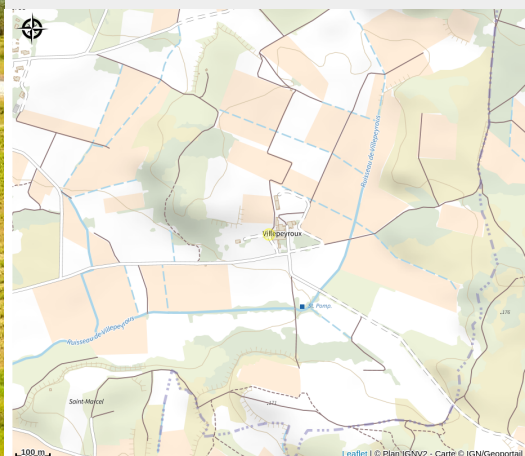

DOMAINE VILLEPEYROUX FOREST

Cabardès

Le Domaine Villepeyroux Forest... en Agriculture Biologique depuis 2021, C'est le récit multiséculaire d'un vignoble en Minervois, niché aux pieds de la Montagne Noire et face à la Cité médiévale de Carcassonne, C'est l'aventure d'une famille qui a fait le choix d'aimer cette terre battue par les vents et gorgée de soleil, C'est l'histoire de ses vins, aux saveurs riches et fruitées, breuvages gourmands et colorés, C'est enfin la mémoire de ce terroir singulier, intense et délicat, aux sols argilo-calcaire dont nous ne vous offrons que le meilleur. Le domaine est doté d'un caveau de dégustation où vous serez les bienvenus tout au long de l'année (Lundi au vendredi 9h-12h et 13h30-18h. Samedi : accueil sur rendez-vous). Balade oenotouristique sur réservation à partir de 12 personnes.

Infos pratiques

Categorie : Caveaux et producteurs

Label : Agriculture Biologique, Pays Cathare, Qualité Sud de France, Qualité Tourisme, Vignobles et Découvertes

Description

Situé dans le sud de la France, aux portes du Minervois, le domaine Villepeyroux Forest est niché entre la Montagne Noire, le canal du Midi et la cité médiévale de Carcassonne. Notre vignoble, en agriculture biologique, s'épanouit entre landes et pinèdes sous l'influence du climat méditerranéen. Artisans du plaisir, nous vous invitons à découvrir les vins de notre domaine familial riche de deux mille ans d'Histoire. Produits, élevés et mis en bouteille à la propriété, tous nos vins, véritables traits d'union entre tradition et modernité, expriment fièrement leur appartenance à un terroir d'exception. Le domaine est doté d'un caveau de dégustation où vous serez les bienvenus tout au long de l'année (Lundi au vendredi 9h-12h et 13h30-18h). Le samedi ouvert uniquement sur rendez-vous. Balade oenotouristique sur réservation à partir de 12 personnes.