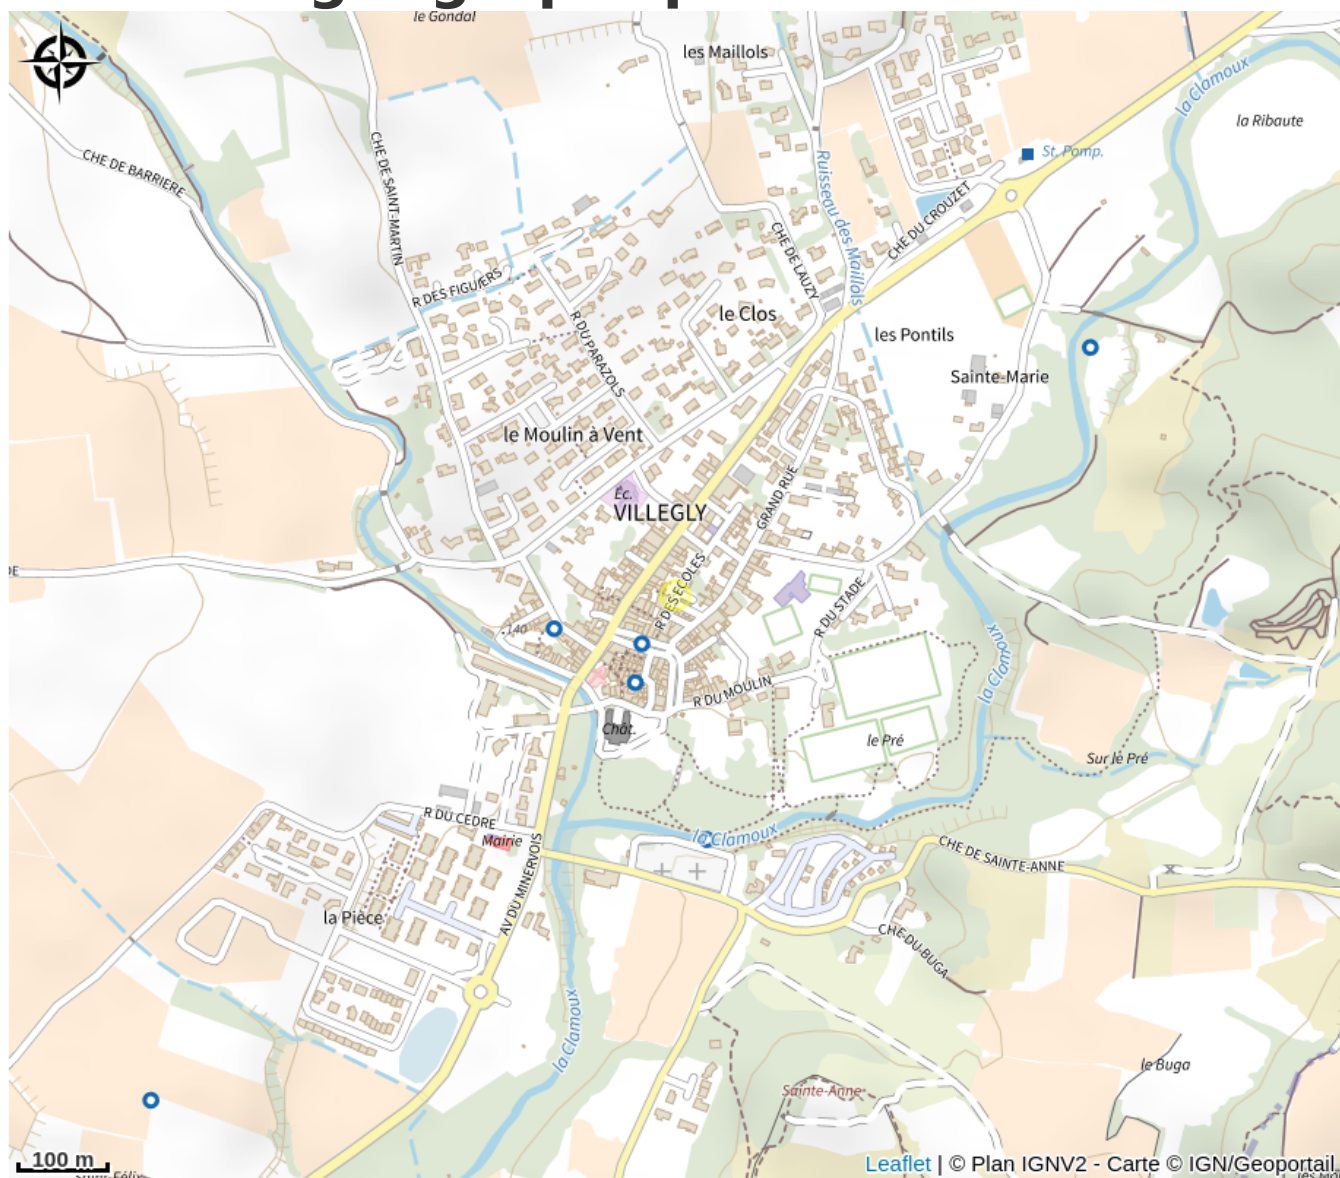

# DOMAINE SAINTE MARTINE

Cabardès

Crédit photo : MARTIAL ANTOINE\_1

## Infos pratiques

---

Categorie : Caveaux et producteurs

---

Label : Pays Cathare

# Situation géographique