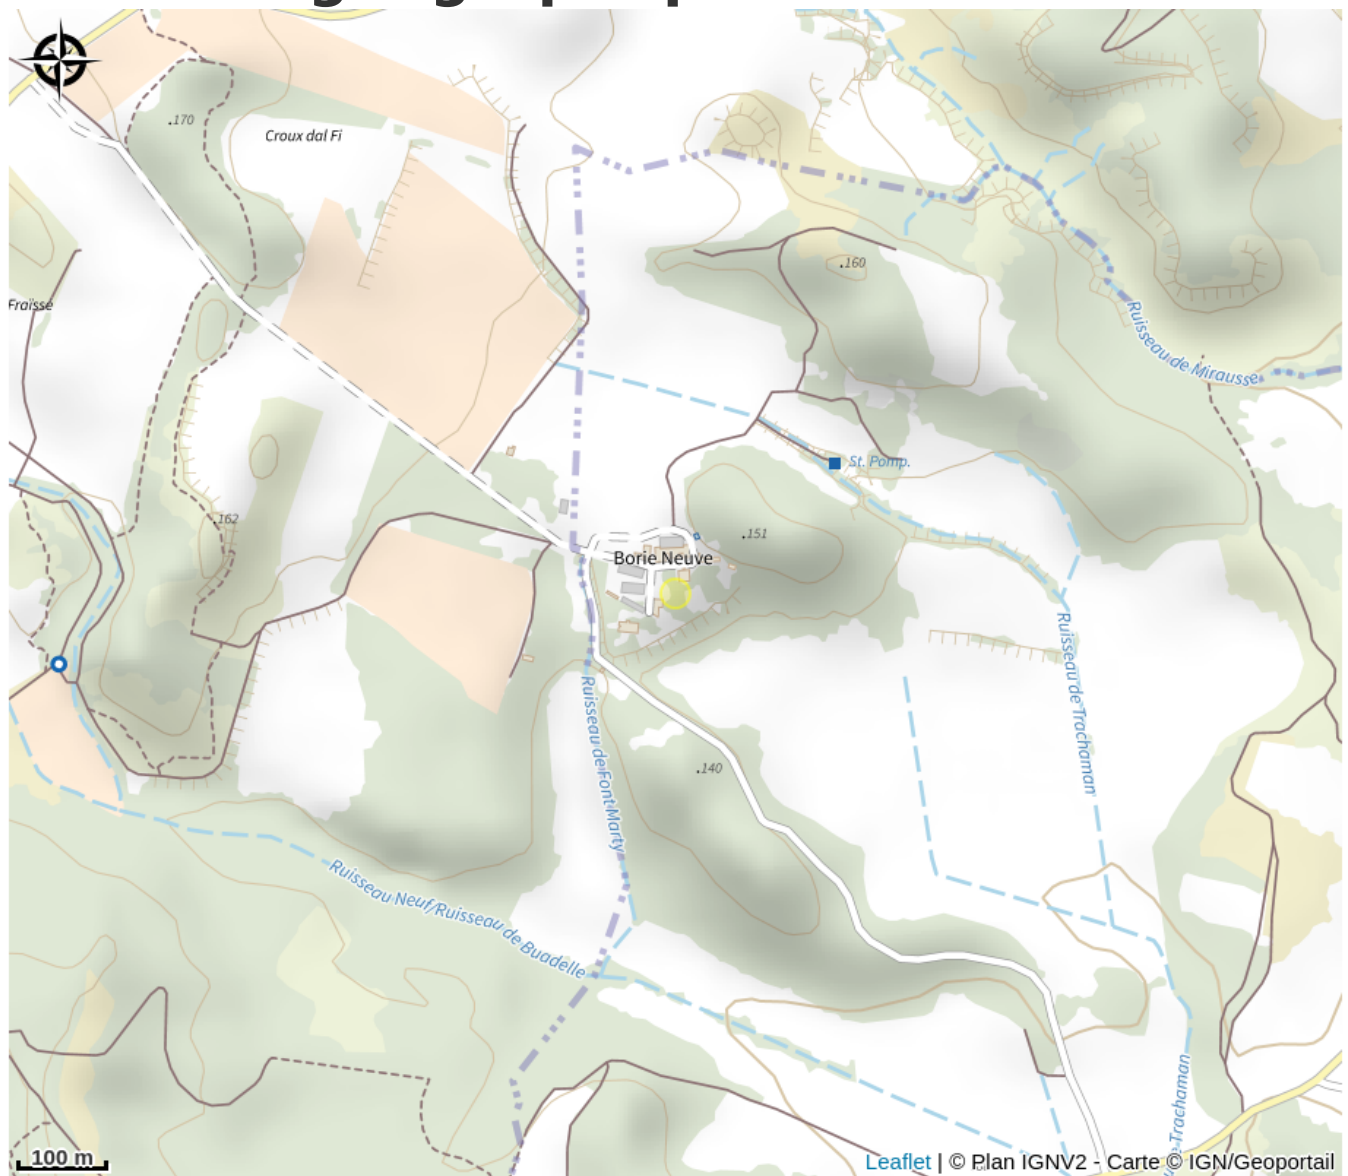

# CHÂTEAU BORIE NEUVE

Canal du midi

Crédit photo : BORIE NEUVE DOMAIN E (1)

*Tout près du Canal du midi et de la Cité médiévale de Carcassonne, le vignoble familial de Bruno Correia est situé dans la campagne minervoise, à deux pas du Canal du Midi et de la Cité de Carcassonne. Sur un total de 150 ha, 50 ha de vignes sont le fruit de divers cépages en AOP Minervois et Vins de pays. Bruno Correia vous invite à venir découvrir ses vins fruités, emprunts des arômes de la région et plusieurs fois primés. Château Borie Neuve, c'est la passion du vin et de l'oenotourisme : séjours en gîtes et chambres d'hôtes, réunions et séminaires, découverte du vignoble, ateliers du vin, initiation à la dégustation et accueil de groupes, pour vous faire partager l'art de vivre vigneron.*

# Description

Ce charmant vignoble familial, logé dans la campagne minervoise, est situé à deux pas du Canal du Midi et de la Cité de Carcassonne. Le domaine s'étend sur 150 ha, dont 50 ha de vignes de divers cépages en AOP Minervois et Vins de pays. Bruno Correia vous invite à venir découvrir ses vins fruités, emprunts des arômes de la région et plusieurs fois primés. Château Borie Neuve, c'est la passion du vin et de l'oenotourisme : séjours en gîtes et chambres d'hôtes, réunions et séminaires, découverte du vignoble, ateliers du vin, initiation à la dégustation et accueil de groupes, pour vous faire partager l'art de vivre vigneron.

# Situation géographique