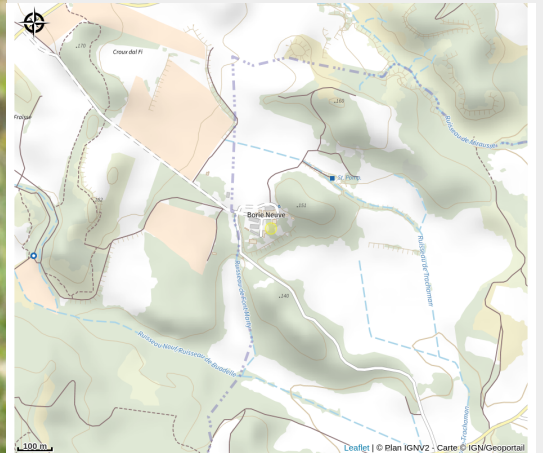

# CHÂTEAU BORIE NEUVE

Canal du midi

Crédit photo : BORIE NEUVE DOMAIN E (1)

*Tout près du Canal du midi et de la Cité médiévale de Carcassonne, le vignoble familial de Bruno Correia est situé dans la campagne minervoise, à deux pas du Canal du Midi et de la Cité de Carcassonne. Sur un total de 150 ha, 50 ha de vignes sont le fruit de divers cépages en AOP Minervois et Vins de pays. Bruno Correia vous invite à venir découvrir ses vins fruités, emprunts des arômes de la région et plusieurs fois primés. Château Borie Neuve, c'est la passion du vin et de l'oenotourisme : séjours en gîtes et chambres d'hôtes, réunions et séminaires, découverte du vignoble, ateliers du vin, initiation à la dégustation et accueil de groupes, pour vous faire partager l'art de vivre vigneron.*

## Infos pratiques

Categorie : Caveaux et producteurs

Label : Pays Cathare

# Description

Ce charmant vignoble familial, logé dans la campagne minervoise, est situé à deux pas du Canal du Midi et de la Cité de Carcassonne. Le domaine s'étend sur 150 ha, dont 50 ha de vignes de divers cépages en AOP Minervois et Vins de pays. Bruno Correia vous invite à venir découvrir ses vins fruités, emprunts des arômes de la région et plusieurs fois primés. Château Borie Neuve, c'est la passion du vin et de l'oenotourisme : séjours en gîtes et chambres d'hôtes, réunions et séminaires, découverte du vignoble, ateliers du vin, initiation à la dégustation et accueil de groupes, pour vous faire partager l'art de vivre vigneron.

# Situation géographique