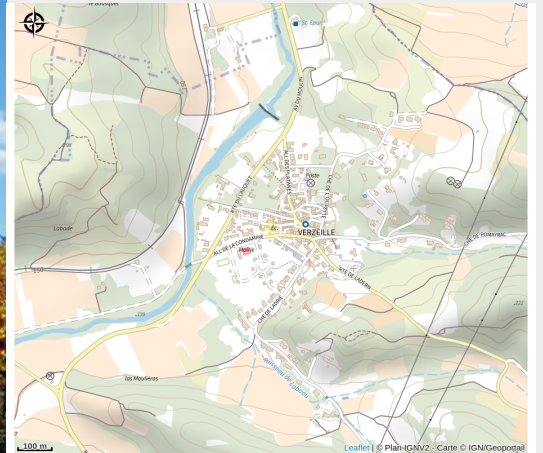

DOMAINE SAINTE MARIE DES PINS

Carcassonnais

Crédit photo : Domaine Sainte Marie des Pins (1)

Infos pratiques

Categorie : Caveaux et producteurs

Label : Agriculture Biologique

Description

Le domaine se situe à 15 km de la cité médiévale de Carcassonne au dessus du petit village de Verzeille. Il s'étend sur 28 hectares où vignes, oliveraies, vergers, pinèdes et garrigues forment un paysage harmonieux. Depuis 1998 nous travaillons l'ensemble de notre Domaine en Agriculture Biologique. Nous respectons beaucoup les différentes phases de la lune pour nos travaux et accordons le plus grand soin à l'écoute de notre terre, nous travaillons depuis plus d'un an en Biodynamie. Le caveau est ouvert toute l'année du lundi au samedi de 8h à 12h30 et de 13h30 à 19h. 30. Appeler avant vous assurera de notre présence (nous sommes souvent dans nos vignes).

Situation géographique

Toutes les infos pratiques

Contact

Monsieur et Madame GAYZARD

Téléphone fixe :

+33 4 68 69 48 24

Adresse :

11250 VERZEILLE