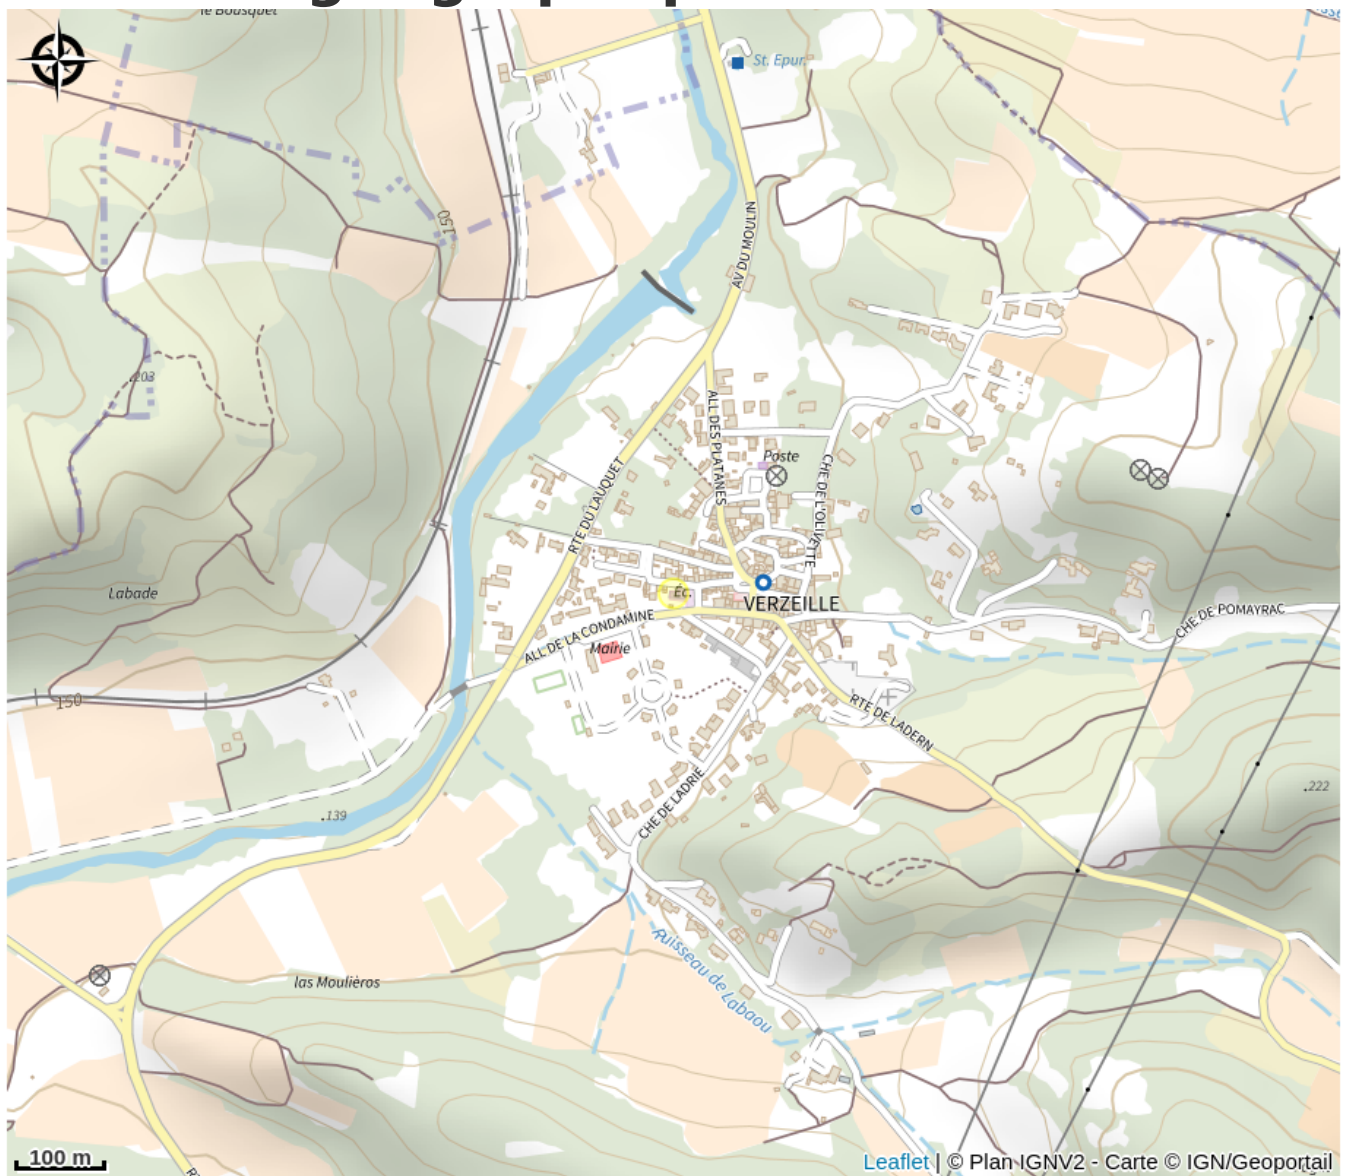

DOMAINE SAINTE MARIE DES PINS

Carcassonnais

Crédit photo : Domaine Sainte Marie des Pins (1)

Infos pratiques

Categorie : Caveaux et producteurs

Label : Agriculture Biologique

Description

Le domaine se situe à 15 km de la cité médiévale de Carcassonne au dessus du petit village de Verzeille. Il s'étend sur 28 hectares où vignes, oliveraies, vergers, pinèdes et garrigues forment un paysage harmonieux. Depuis 1998 nous travaillons l'ensemble de notre Domaine en Agriculture Biologique. Nous respectons beaucoup les différentes phases de la lune pour nos travaux et accordons le plus grand soin à l'écoute de notre terre, nous travaillons depuis plus d'un an en Biodynamie. Le caveau est ouvert toute l'année du lundi au samedi de 8h à 12h30 et de 13h30 à 19h. 30. Appeler avant vous assurera de notre présence (nous sommes souvent dans nos vignes).

Situation géographique

Toutes les infos pratiques

Contact

Monsieur et Madame GAYZARD

Téléphone fixe :

+33 4 68 69 48 24

Adresse :

11250 VERZEILLE