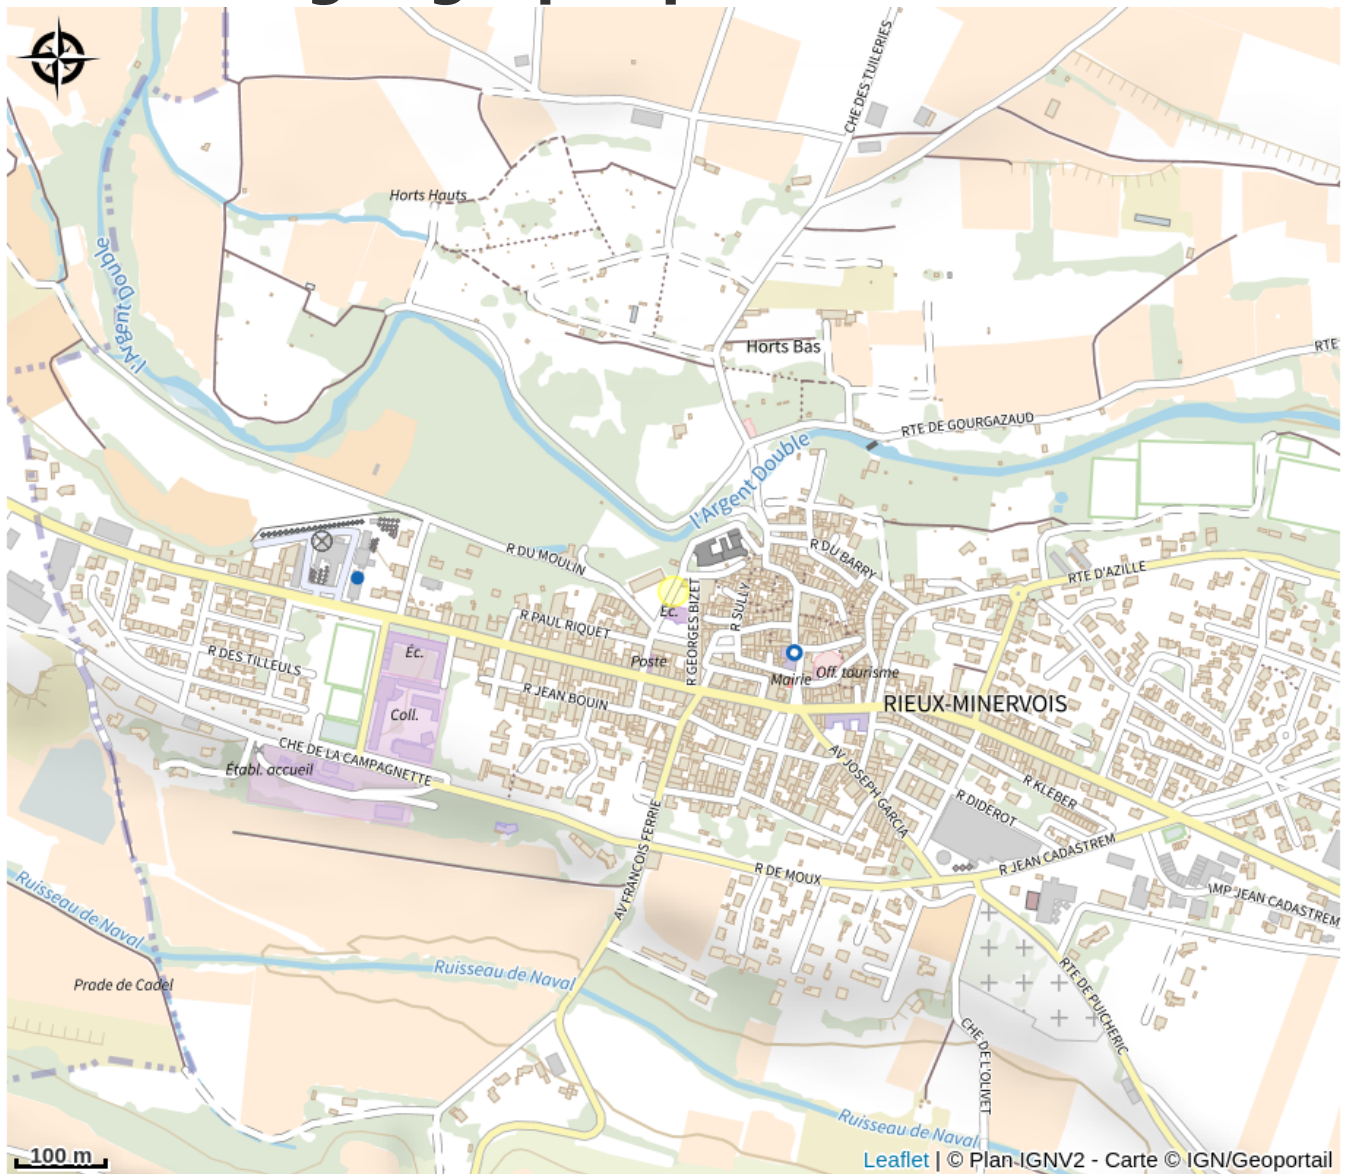

CHÂTEAU DE RIEUX

Minervois

No photo

Infos pratiques

Categorie : Caveaux et producteurs

Label : Pays Cathare

Description

Les vins du château de Rieux se concentrent sur les rouges avec une excellente cuvée "Château de Rieux" combinaison d'une large palette de cépages.

Situation géographique

Toutes les infos pratiques

Contact

Téléphone fixe :

+33 4 68 78 37 21

Téléphone portable :

+33 6 86 45 53 63

Adresse :