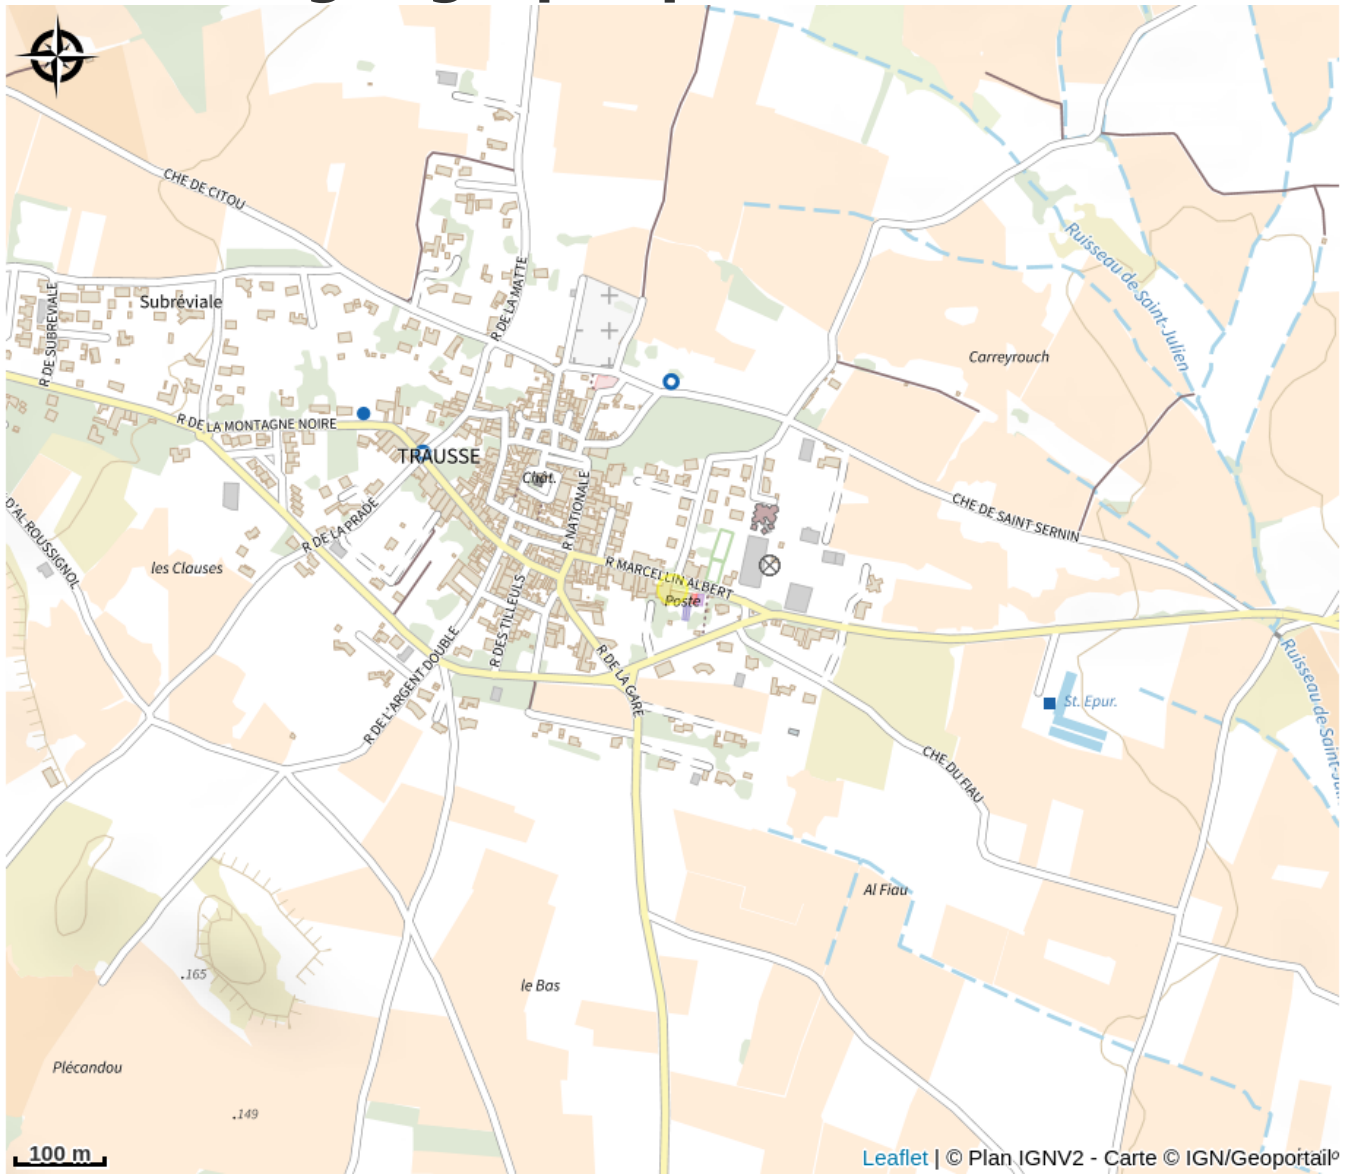

# DOMAINE DE CHAMANS

Minervois

# Description

Le Domaine de Chamans est situé sur le versant sud de la Montagne Noire, dans un vallon isolé des autres vignobles, où nous mettons en pratique des méthodes culturales agrobiologiques qui nous permettent d'exprimer avec authenticité un terroir d'exception. (AB certifié et Demeter) Notre symbole, le mouton noir, est là pour nous rappeler que le Languedoc nous offre l'opportunité de faire des vins différents et de grande qualité. Nous ne plairons peut-être pas à tout le monde, mais nous ambitionnons de récompenser les audacieux.

# Situation géographique