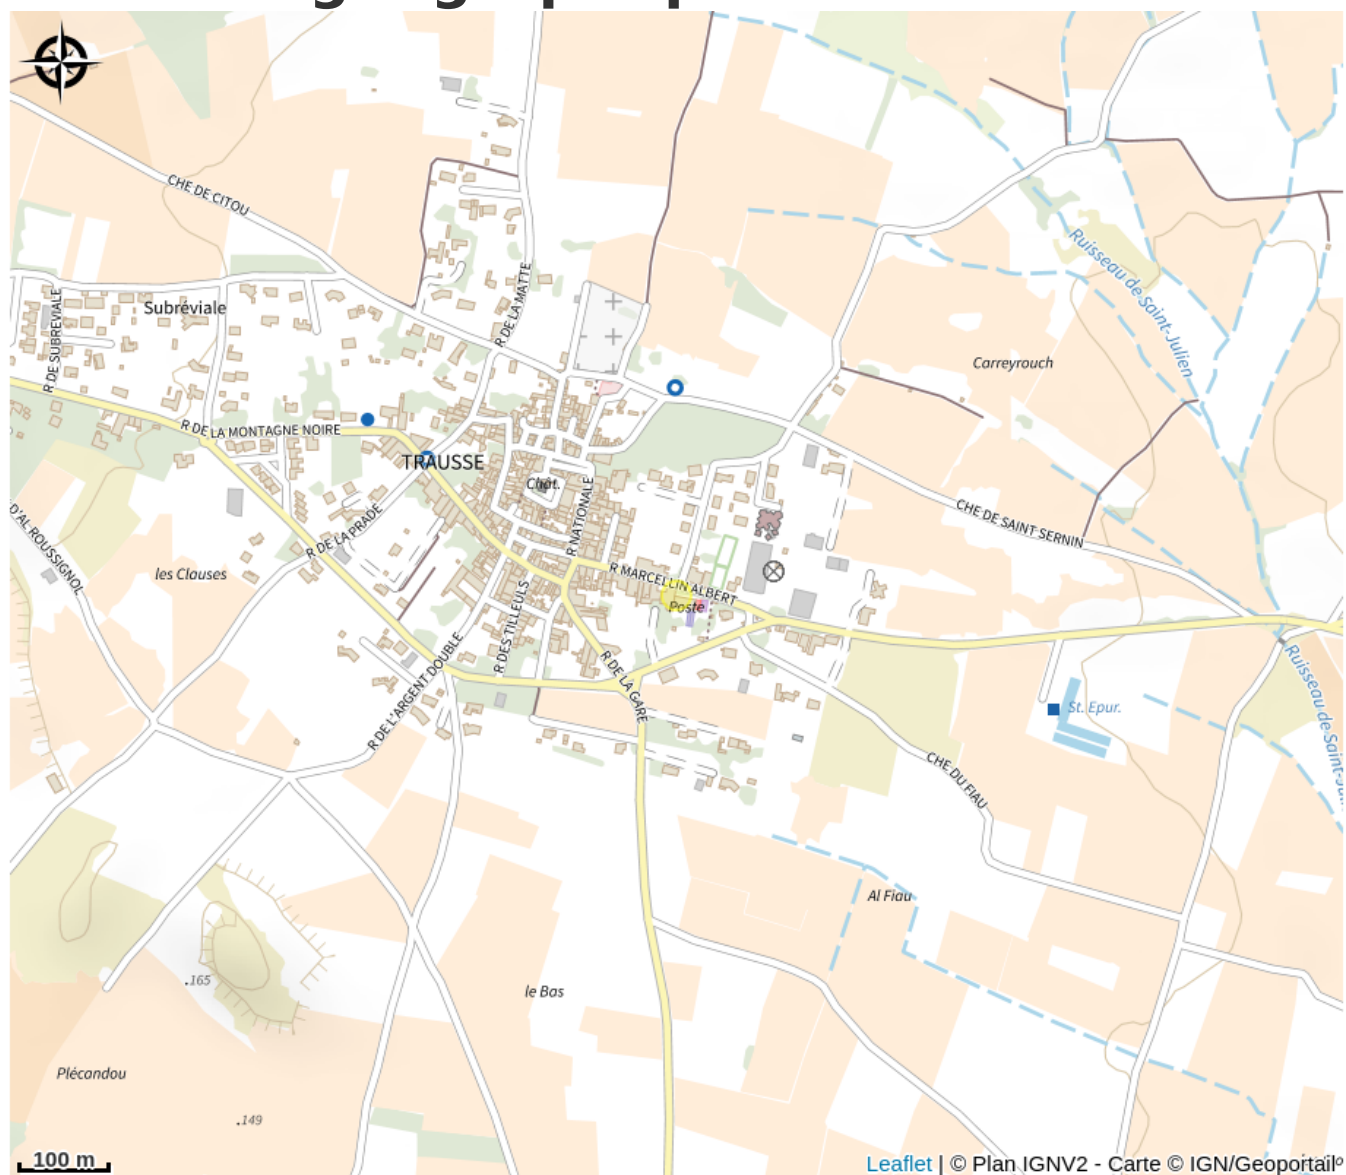

DOMAINE DE CHAMANS

Minervois

Infos pratiques

Categorie : Caveaux et producteurs

Description

Le Domaine de Chamans est situé sur le versant sud de la Montagne Noire, dans un vallon isolé des autres vignobles, où nous mettons en pratique des méthodes culturales agrobiologiques qui nous permettent d'exprimer avec authenticité un terroir d'exception. (AB certifié et Demeter) Notre symbole, le mouton noir, est là pour nous rappeler que le Languedoc nous offre l'opportunité de faire des vins différents et de grande qualité. Nous ne plairons peut-être pas à tout le monde, mais nous ambitionnons de récompenser les audacieux.

Situation géographique

Toutes les infos pratiques

Contact

Téléphone fixe :

+33 4 68 78 61 51

Téléphone portable :

+33 6 63 62 17 74

Adresse :