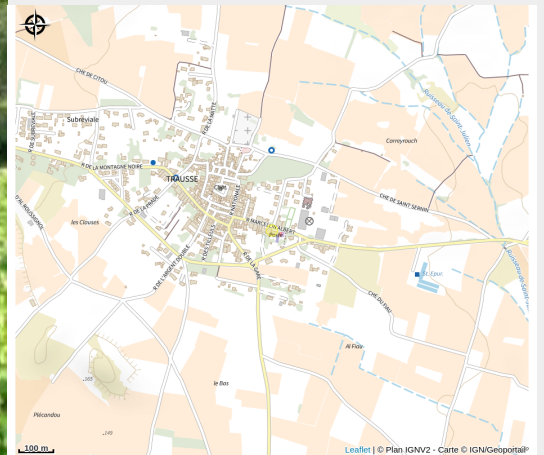

# DOMAINE DE CHAMANS

Minervois

# Description

Le Domaine de Chamans est situé sur le versant sud de la Montagne Noire, dans un vallon isolé des autres vignobles, où nous mettons en pratique des méthodes culturales agrobiologiques qui nous permettent d'exprimer avec authenticité un terroir d'exception. (AB certifié et Demeter) Notre symbole, le mouton noir, est là pour nous rappeler que le Languedoc nous offre l'opportunité de faire des vins différents et de grande qualité. Nous ne plairons peut-être pas à tout le monde, mais nous ambitionnons de récompenser les audacieux.

# Situation géographique