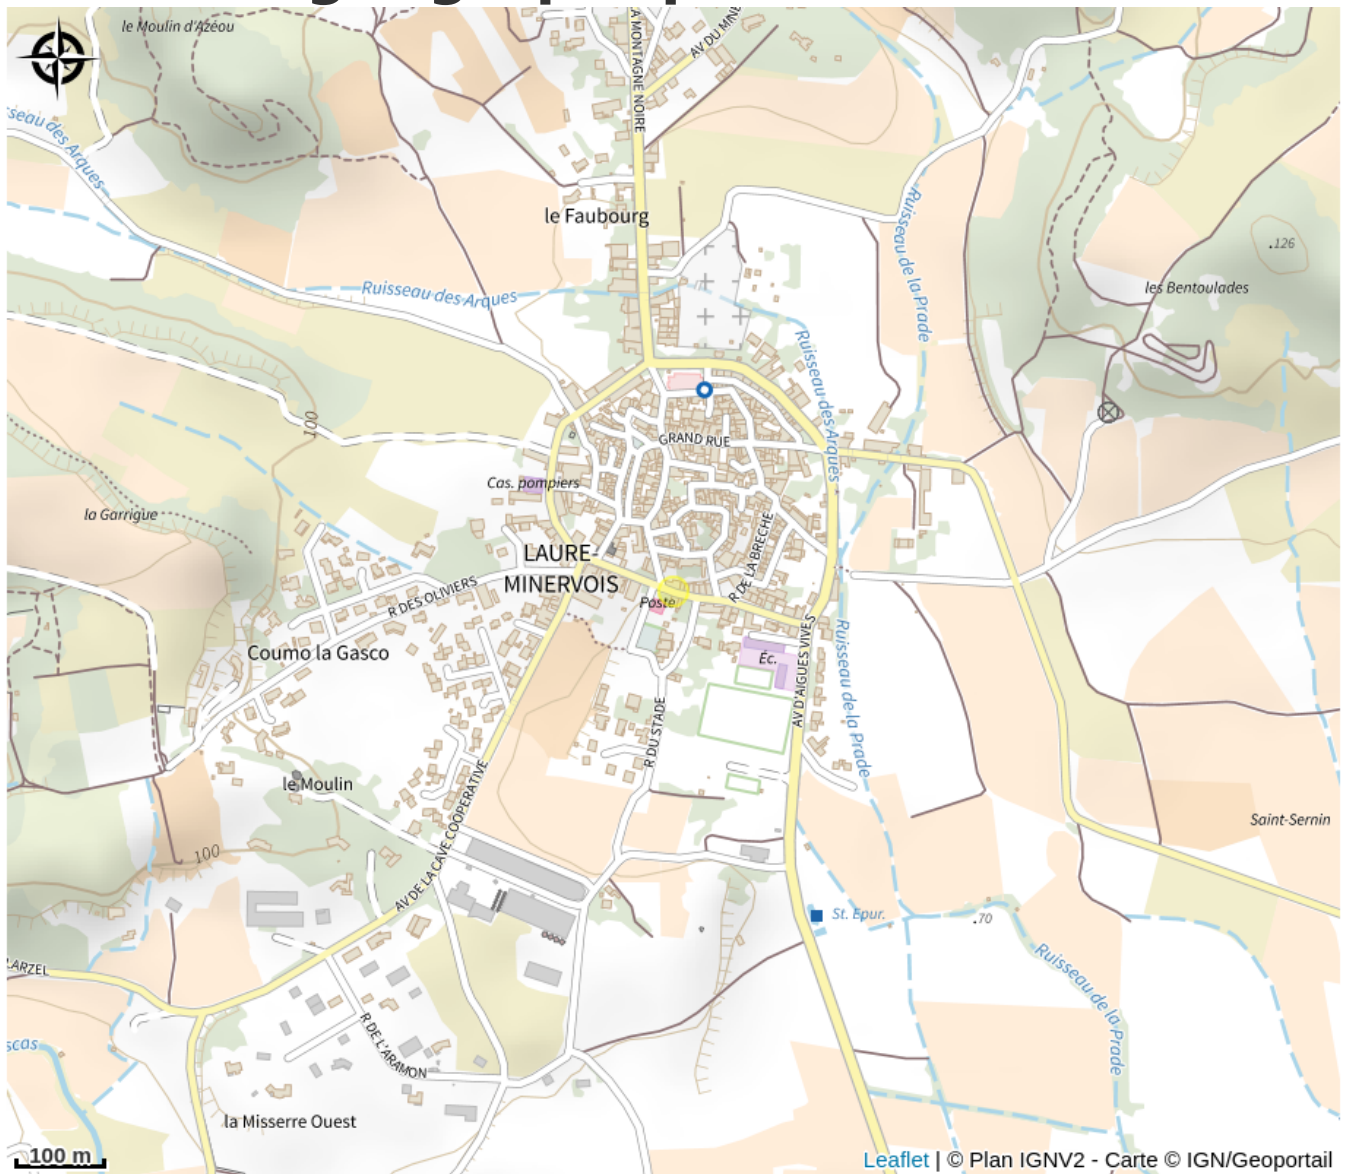

DOMAINE DE MAZY

Minervois

Infos pratiques

Categorie : Caveaux et producteurs

Situation géographique

Toutes les infos pratiques

Contact

Téléphone fixe :
+33 4 68 78 15 17