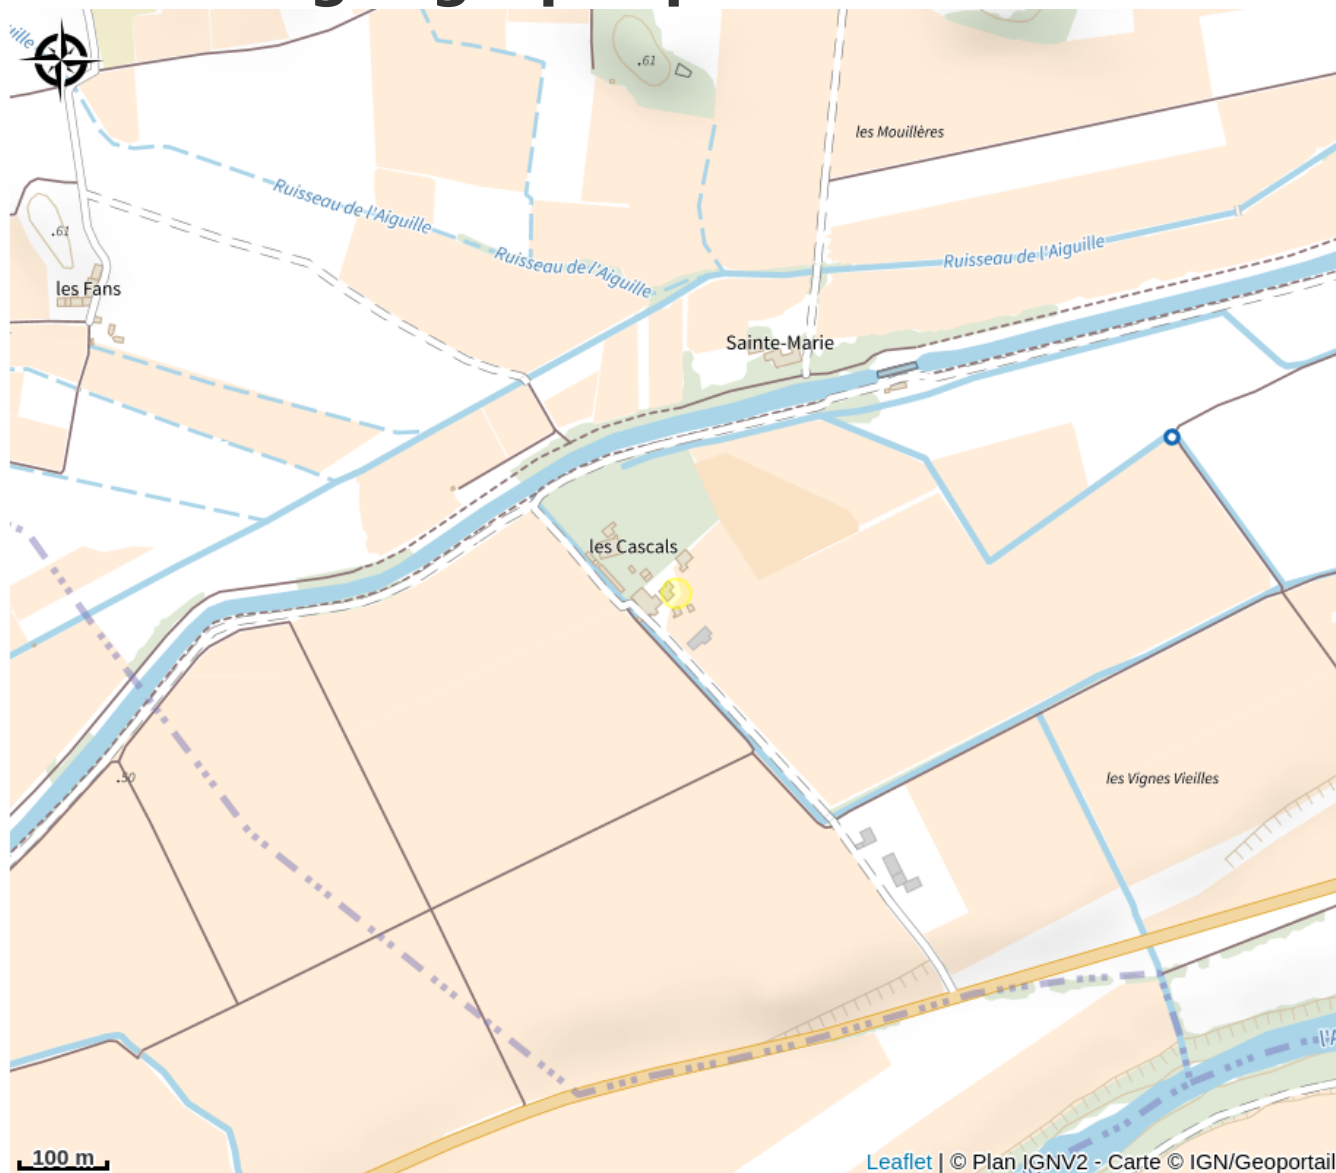

Situation géographique