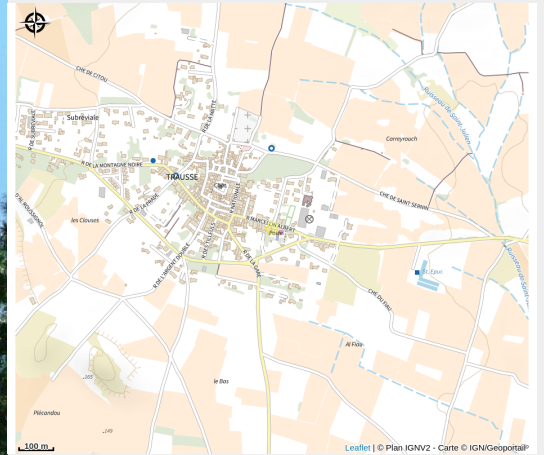

# DOMAINE LA TOUR TRENCAVEL

Minervois

# Description

Traditions familiale depuis des générations, notre domaine étend ses parcelles sur les terres minervoises de Trausse, et sur celles, minervoises "La Livinière" de Félines. La cave est au cœur du village et vous offrira l'accueil à l'ancienne de ses vieilles pierres et la fraîcheur de ses vieux murs : venez goûter nos vins !

# Situation géographique