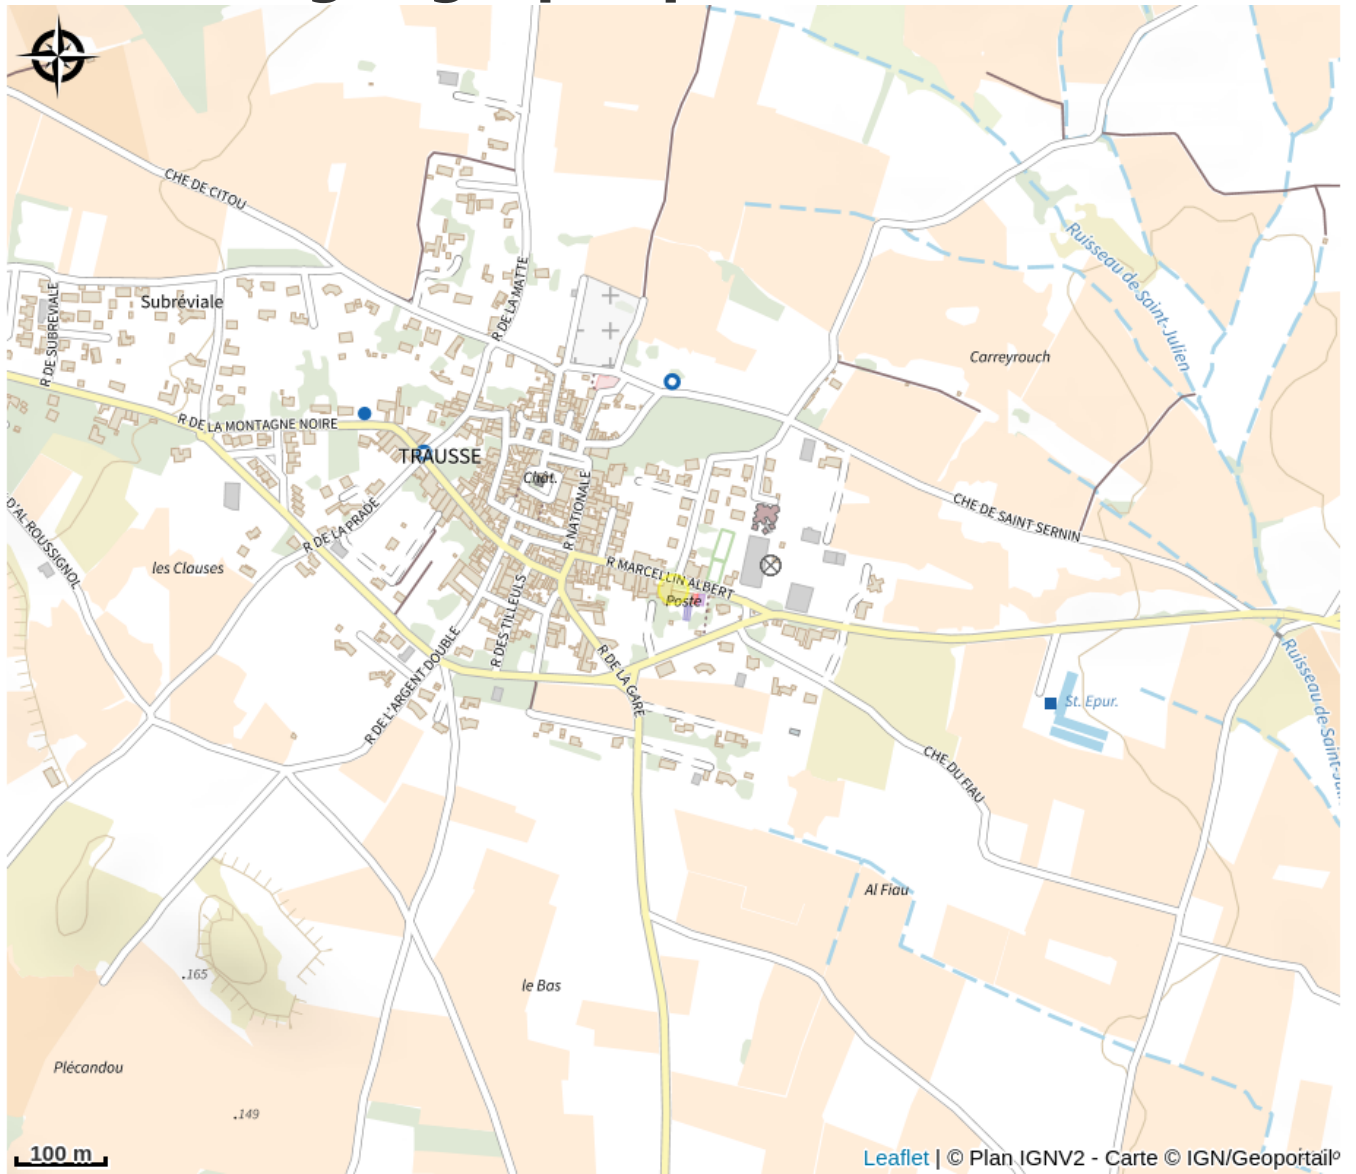

# DOMAINE LA TOUR TRENCAVEL

Minervois

# Description

Traditions familiale depuis des générations, notre domaine étend ses parcelles sur les terres minervoises de Trausse, et sur celles, minervoises "La Livinière" de Félines. La cave est au cœur du village et vous offrira l'accueil à l'ancienne de ses vieilles pierres et la fraîcheur de ses vieux murs : venez goûter nos vins !

# Situation géographique