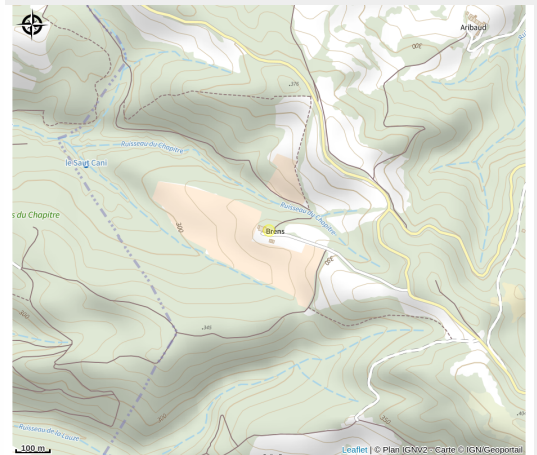

LE PAS DE LA DAME

Malepère

Crédit photo : pas de la dame (le pas de la dame)

Le Pas de la Dame, à Arzens, s'étend sur 26 ha de vignes. La palette de cépages se compose de merlot, cabernet franc, cabernet sauvignon, pinot noir, malbec, syrah, grenache et chardonnay. De la vigne au vin, une attention particulière est portée sur les intrants utilisés, de manière à n'employer que le strict nécessaire. La conduite de l'exploitation est ainsi raisonnée en fonction du stade végétatif, de la pression des maladies et des conditions météorologiques (adhésion à la Charte Natura 2000). De même, lors des vinifications, les fermentations alcooliques sont conduites en levures indigènes (naturellement présentes sur les baies de raisin), c'est-à-dire qu'il n'y a pas de rajout de levures commerciales. Les vins sont vendus au caveau de dégustation, sur le domaine, et via le site Internet du Pas de la Dame.

Infos pratiques

Categorie : Caveaux et producteurs

Label : Agriculture Biologique, Pays Cathare

Description

Le Pas de la Dame, à Arzens, s'étend sur 26 ha de vignes. La palette de cépages se compose de merlot, cabernet franc, cabernet sauvignon, pinot noir, malbec, syrah, grenache et chardonnay. De la vigne au vin, une attention particulière est portée sur les intrants utilisés, de manière à n'employer que le strict nécessaire. La conduite de l'exploitation est ainsi raisonnée en fonction du stade végétatif, de la pression des maladies et des conditions météorologiques (adhésion à la Charte Natura 2000). De même, lors des vinifications, les fermentations alcooliques sont conduites en levures indigènes (naturellement présentes sur les baies de raisin), c'est-à-dire qu'il n'y a pas de rajout de levures commerciales. Les vins sont vendus au caveau de dégustation, sur le domaine, et via le site Internet du Pas de la Dame.