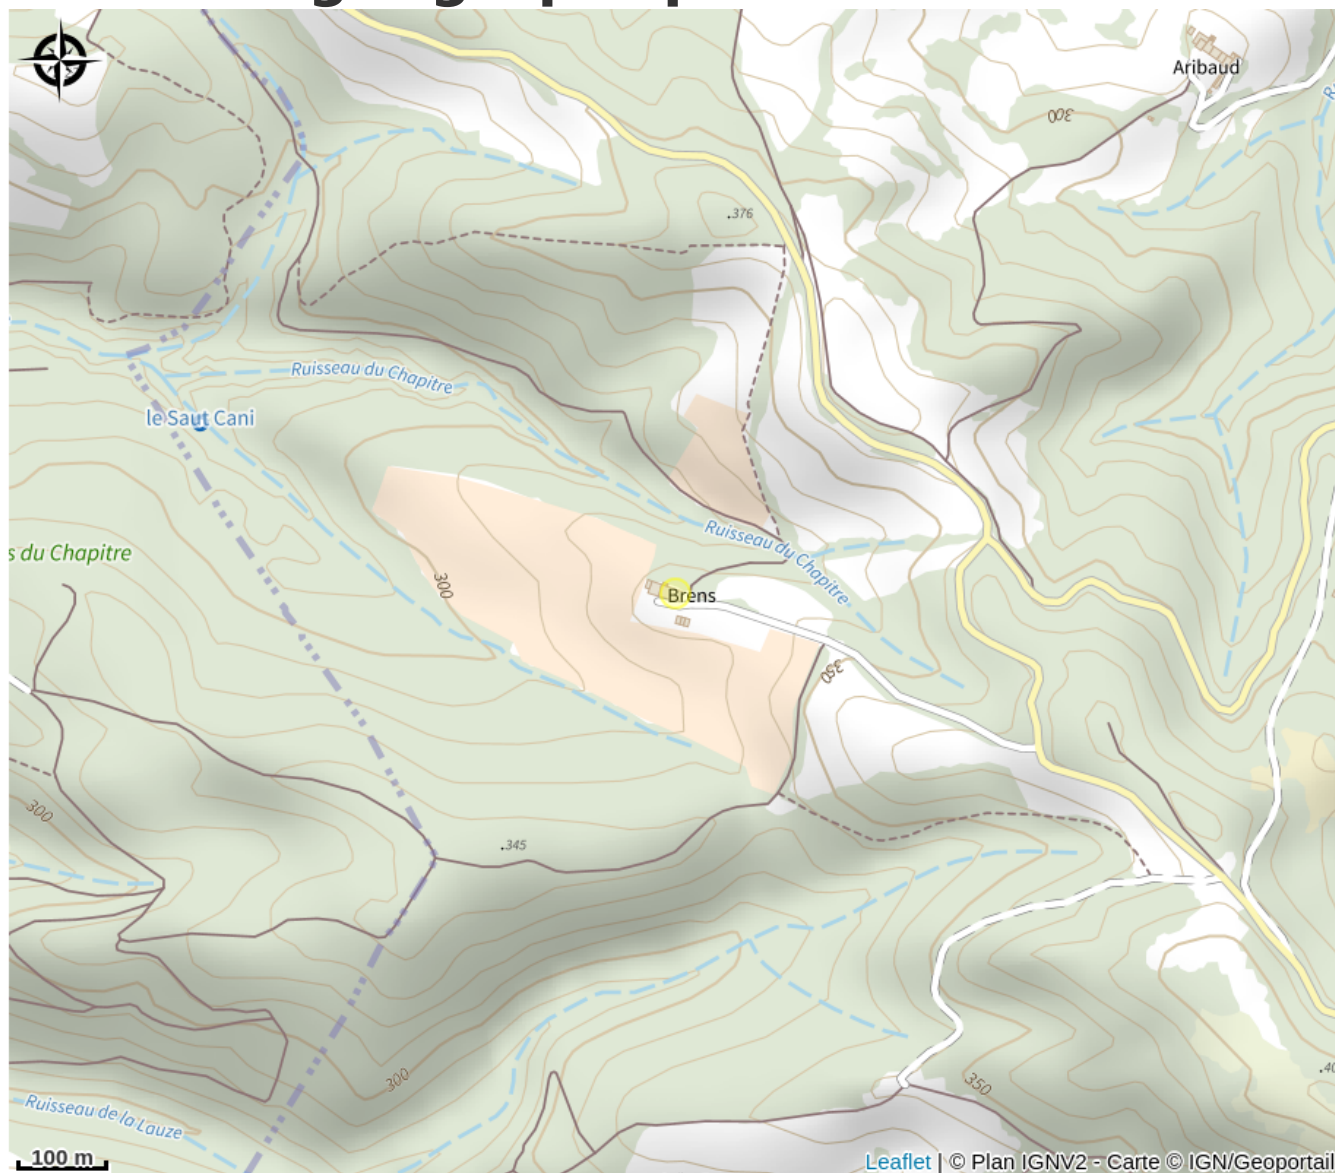

Situation géographique