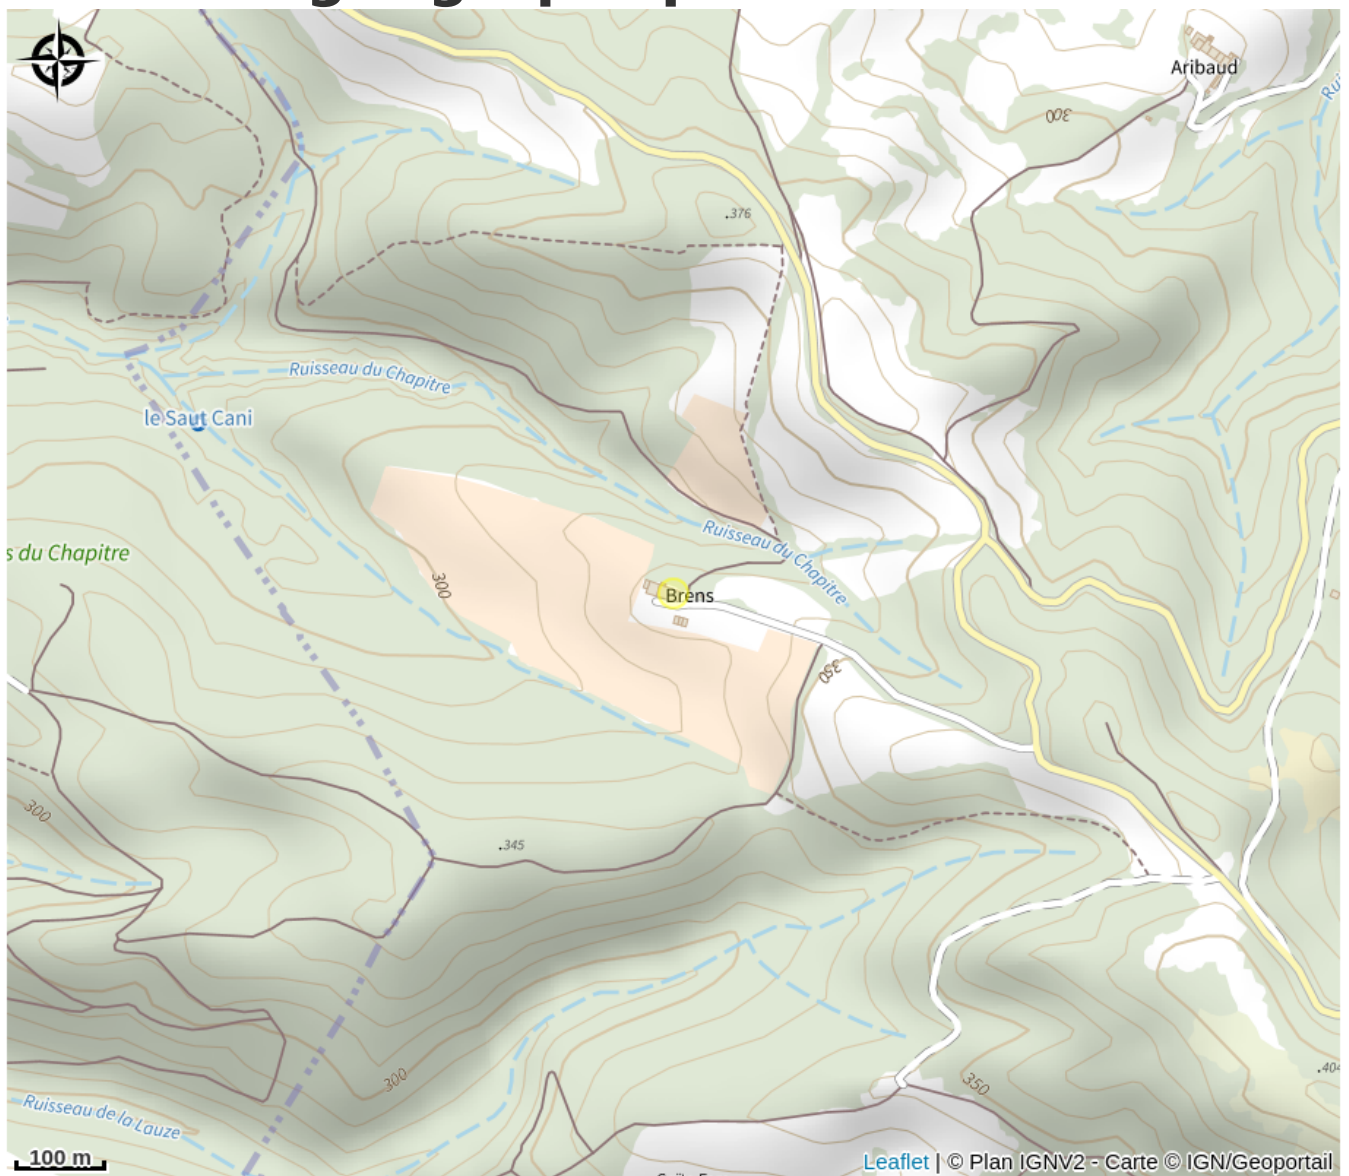

Situation géographique