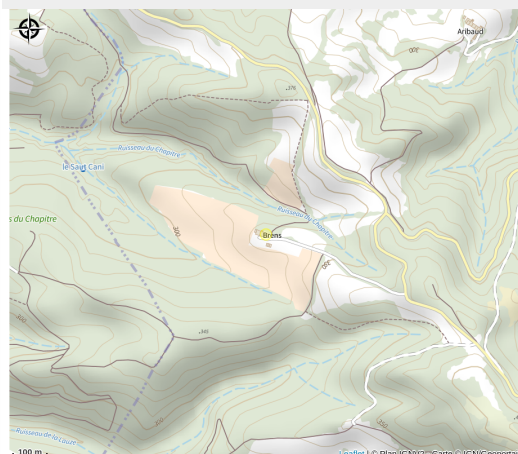

LE PAS DE LA DAME

Malepère

LE PAS DE

Crédit photo : pas de la dame (le pas de la dame)

Le Pas de la Dame, à Arzens, s'étend sur 26 ha de vignes. La palette de cépages se compose de merlot, cabernet franc, cabernet sauvignon, pinot noir, malbec, syrah, grenache et chardonnay. De la vigne au vin, une attention particulière est portée sur les intrants utilisés, de manière à n'employer que le strict nécessaire. La conduite de l'exploitation est ainsi raisonnée en fonction du stade végétatif, de la pression des maladies et des conditions météorologiques (adhésion à la Charte Natura 2000). De même, lors des vinifications, les fermentations alcooliques sont conduites en levures indigènes (naturellement présentes sur les baies de raisin), c'est-à-dire qu'il n'y a pas de rajout de levures commerciales. Les vins sont vendus au caveau de dégustation, sur le domaine, et via le site Internet du Pas de la Dame.

Infos pratiques

Categorie : Caveaux et producteurs

Label : Agriculture Biologique, Pays Cathare

Description

Le Pas de la Dame, à Arzens, s'étend sur 26 ha de vignes. La palette de cépages se compose de merlot, cabernet franc, cabernet sauvignon, pinot noir, malbec, syrah, grenache et chardonnay. De la vigne au vin, une attention particulière est portée sur les intrants utilisés, de manière à n'employer que le strict nécessaire. La conduite de l'exploitation est ainsi raisonnée en fonction du stade végétatif, de la pression des maladies et des conditions météorologiques (adhésion à la Charte Natura 2000). De même, lors des vinifications, les fermentations alcooliques sont conduites en levures indigènes (naturellement présentes sur les baies de raisin), c'est-à-dire qu'il n'y a pas de rajout de levures commerciales. Les vins sont vendus au caveau de dégustation, sur le domaine, et via le site Internet du Pas de la Dame.