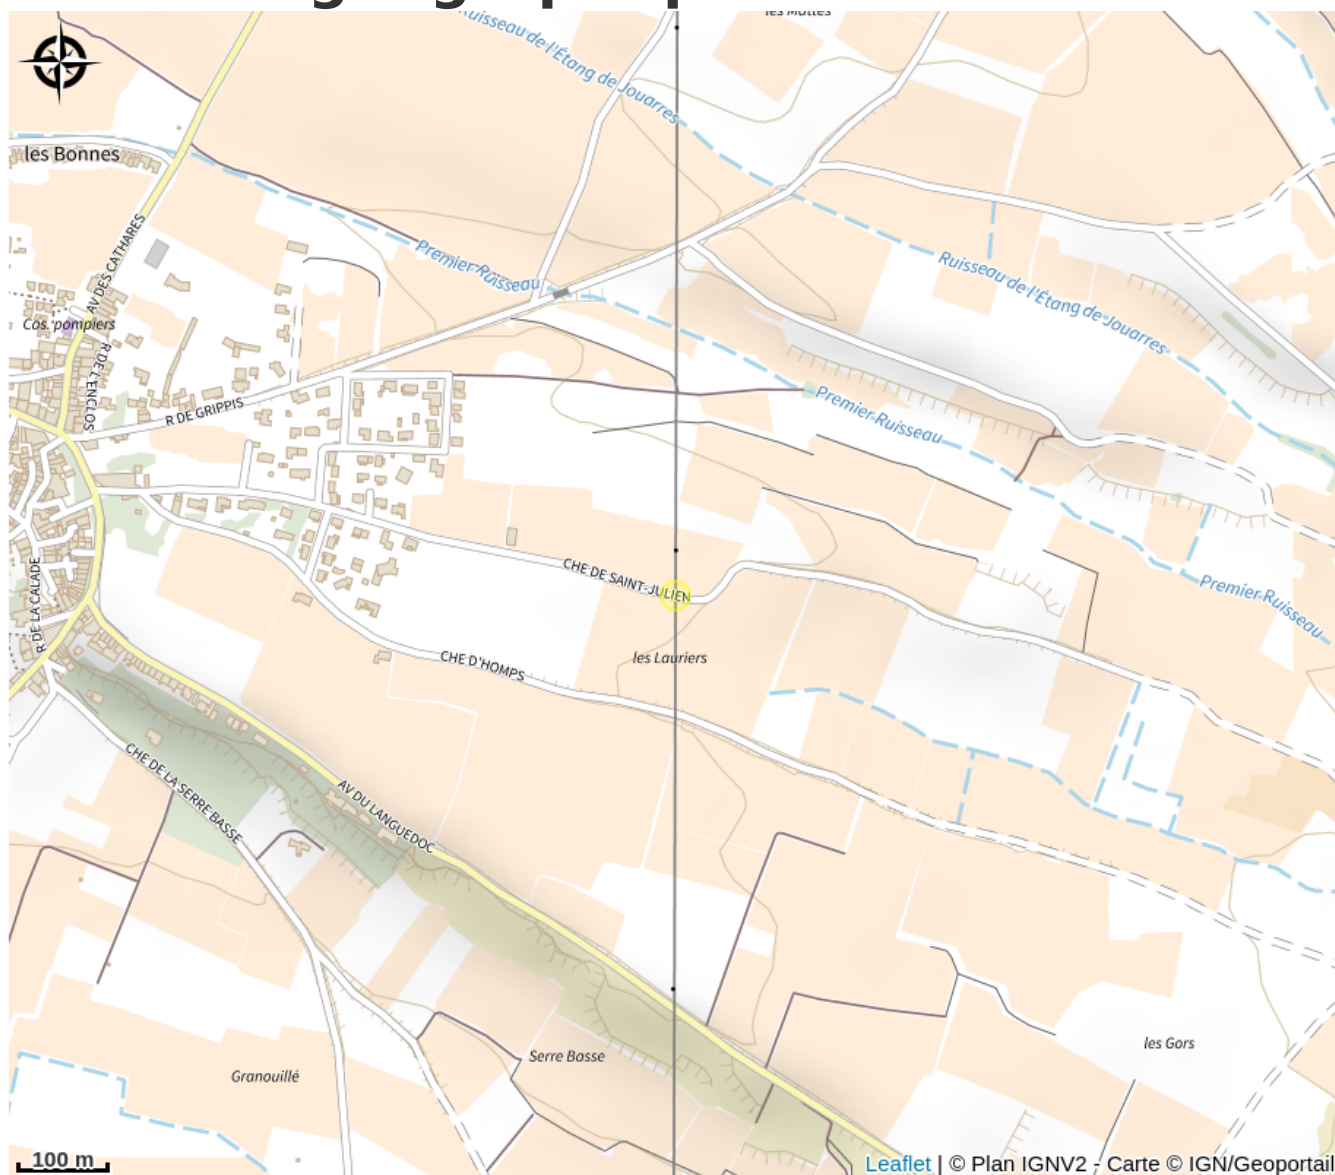

LE ZAPAREL - DOMAINE SAINT JULIEN

Minervois

Infos pratiques

Categorie : Caveaux et producteurs

Description

Le vignoble est situé sur la commune de Paraza, et 10 km plus à l'ouest se trouve le Domaine Saint Julien.

Situation géographique

Toutes les infos pratiques

Contact

Téléphone fixe :

+33 4 68 91 16 57

Téléphone portable :

+33 7 82 56 20 07

Page Facebook :