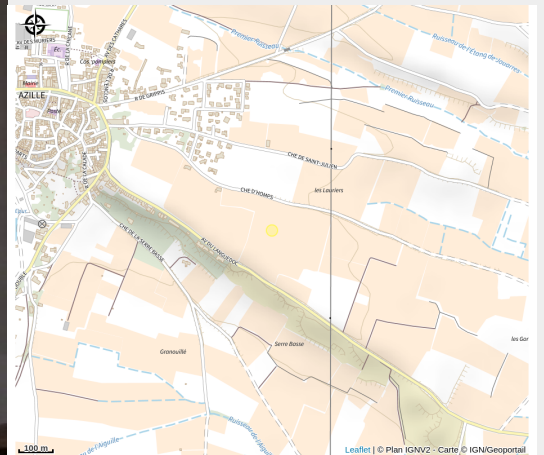

DOMAINE SAINT JULIEN

Minervois

Infos pratiques

Categorie : Caveaux et producteurs

Description

Le vignoble est situé sur la commune de Paraza, et 10 km plus à l'ouest se trouve le Domaine Saint Julien.

Situation géographique