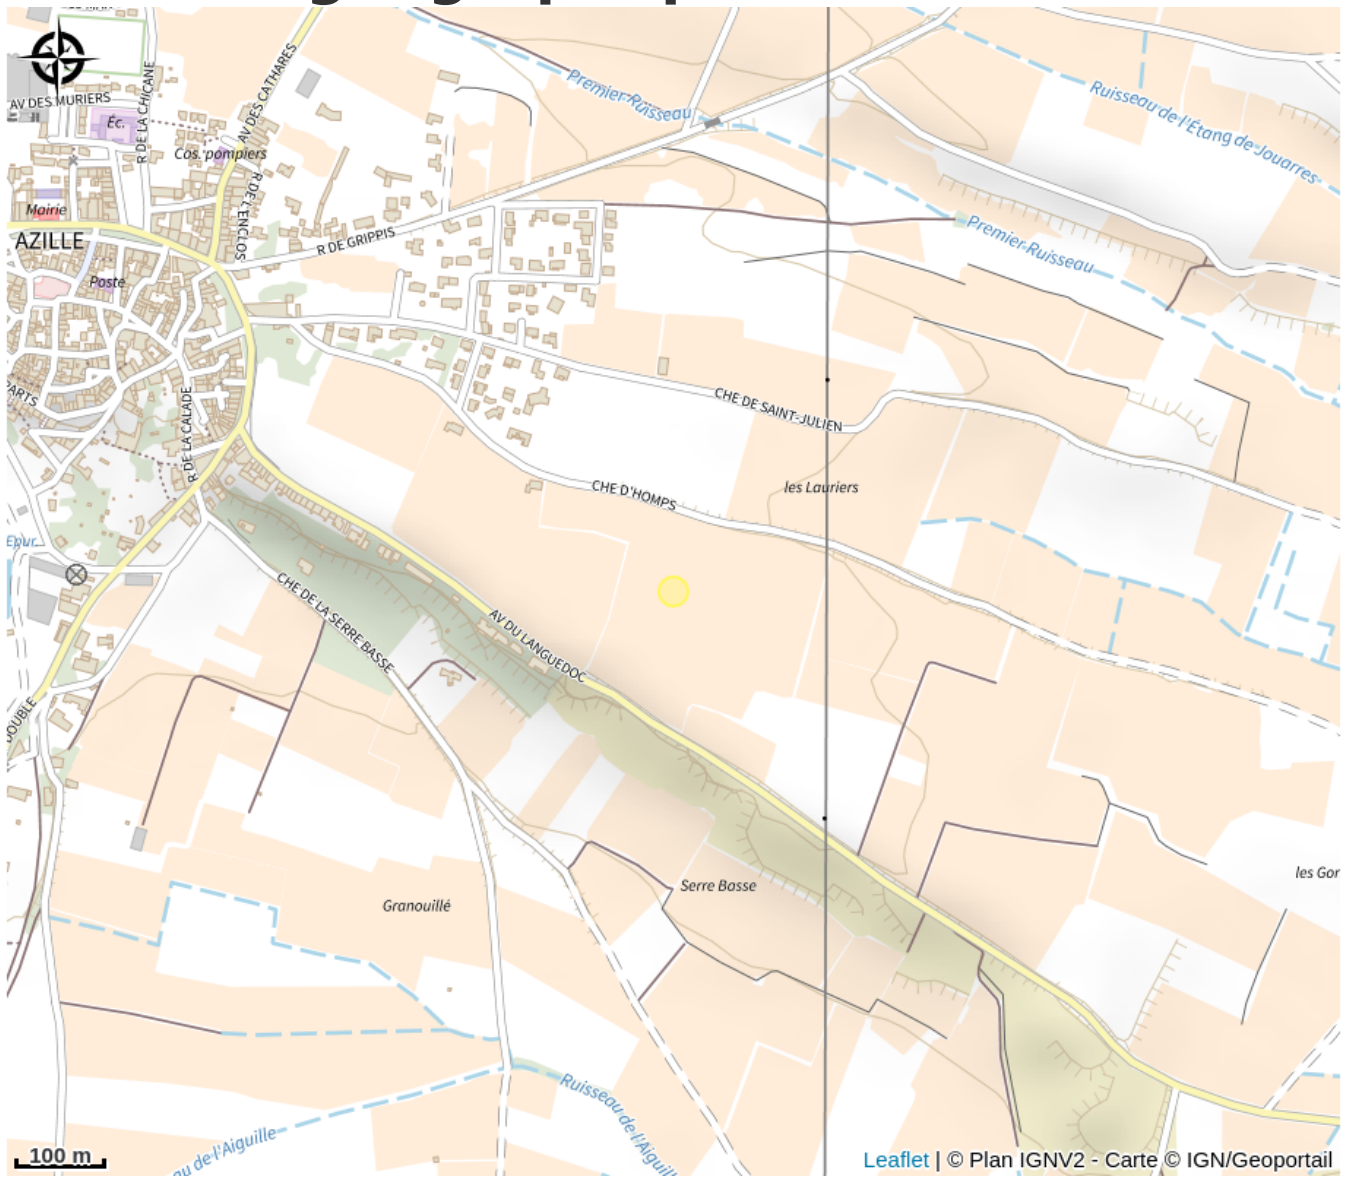

DOMAINE SAINT JULIEN

Minervois

Infos pratiques

Categorie : Caveaux et producteurs

Description

Le vignoble est situé sur la commune de Paraza, et 10 km plus à l'ouest se trouve le Domaine Saint Julien.

Situation géographique