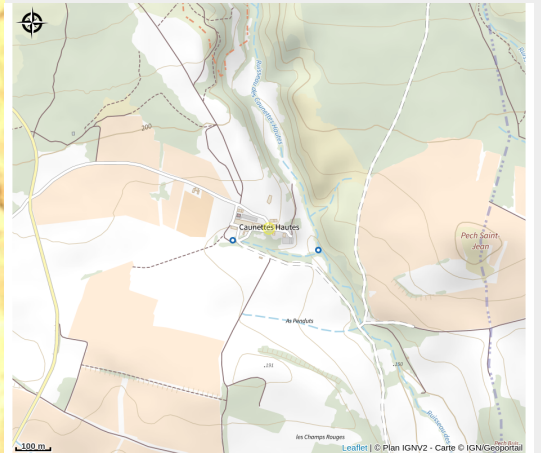

MONSIEUR BERNARD GALY

Cabardès

Crédit photo : EARL DE LA JOURDANE_1

N'hésitez pas à découvrir le conservatoire trufficole, à l'entrée du Domaine Galy, porté par l'association des Ampélofolies du Cabardès. Truffes fraîches sur commande de décembre à mars.

Infos pratiques

Categorie : Caveaux et producteurs

Label : Pays Cathare

Description

N'hésitez pas à découvrir le conservatoire trufficole, à l'entrée du Domaine Galy, porté par l'association des Ampélofolies du Cabardès. Truffes fraîches sur commande de décembre à mars.