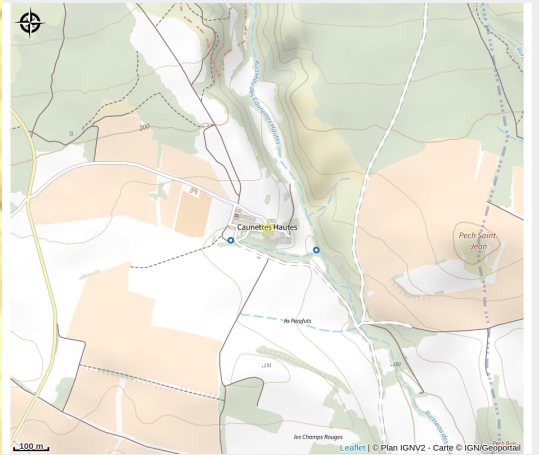

MONSIEUR BERNARD GALY

Cabardès

Crédit photo : EARL DE LA JOURDANE_1

N'hésitez pas à découvrir le conservatoire trufficole, à l'entrée du Domaine Galy, porté par l'association des Ampélofolies du Cabardès. Truffes fraîches sur commande de décembre à mars.

Infos pratiques

Categorie : Caveaux et producteurs

Label : Pays Cathare

Description

N'hésitez pas à découvrir le conservatoire trufficole, à l'entrée du Domaine Galy, porté par l'association des Ampélofolies du Cabardès. Truffes fraîches sur commande de décembre à mars.