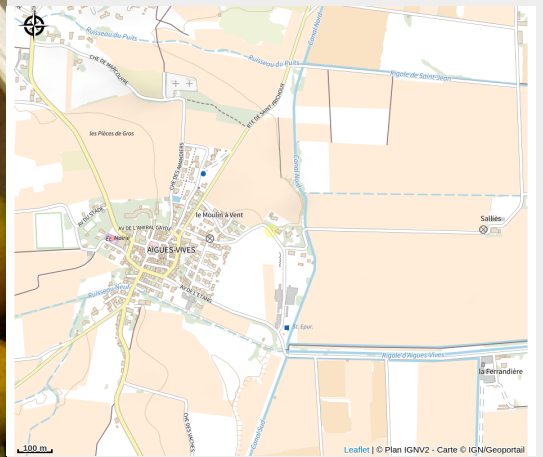

MONSIEUR JEAN-MARIE CASSIGNOL

Canal du midi

Infos pratiques

Categorie : Caveaux et producteurs

Label : Pays Cathare

Situation géographique

Toutes les infos pratiques

Contact