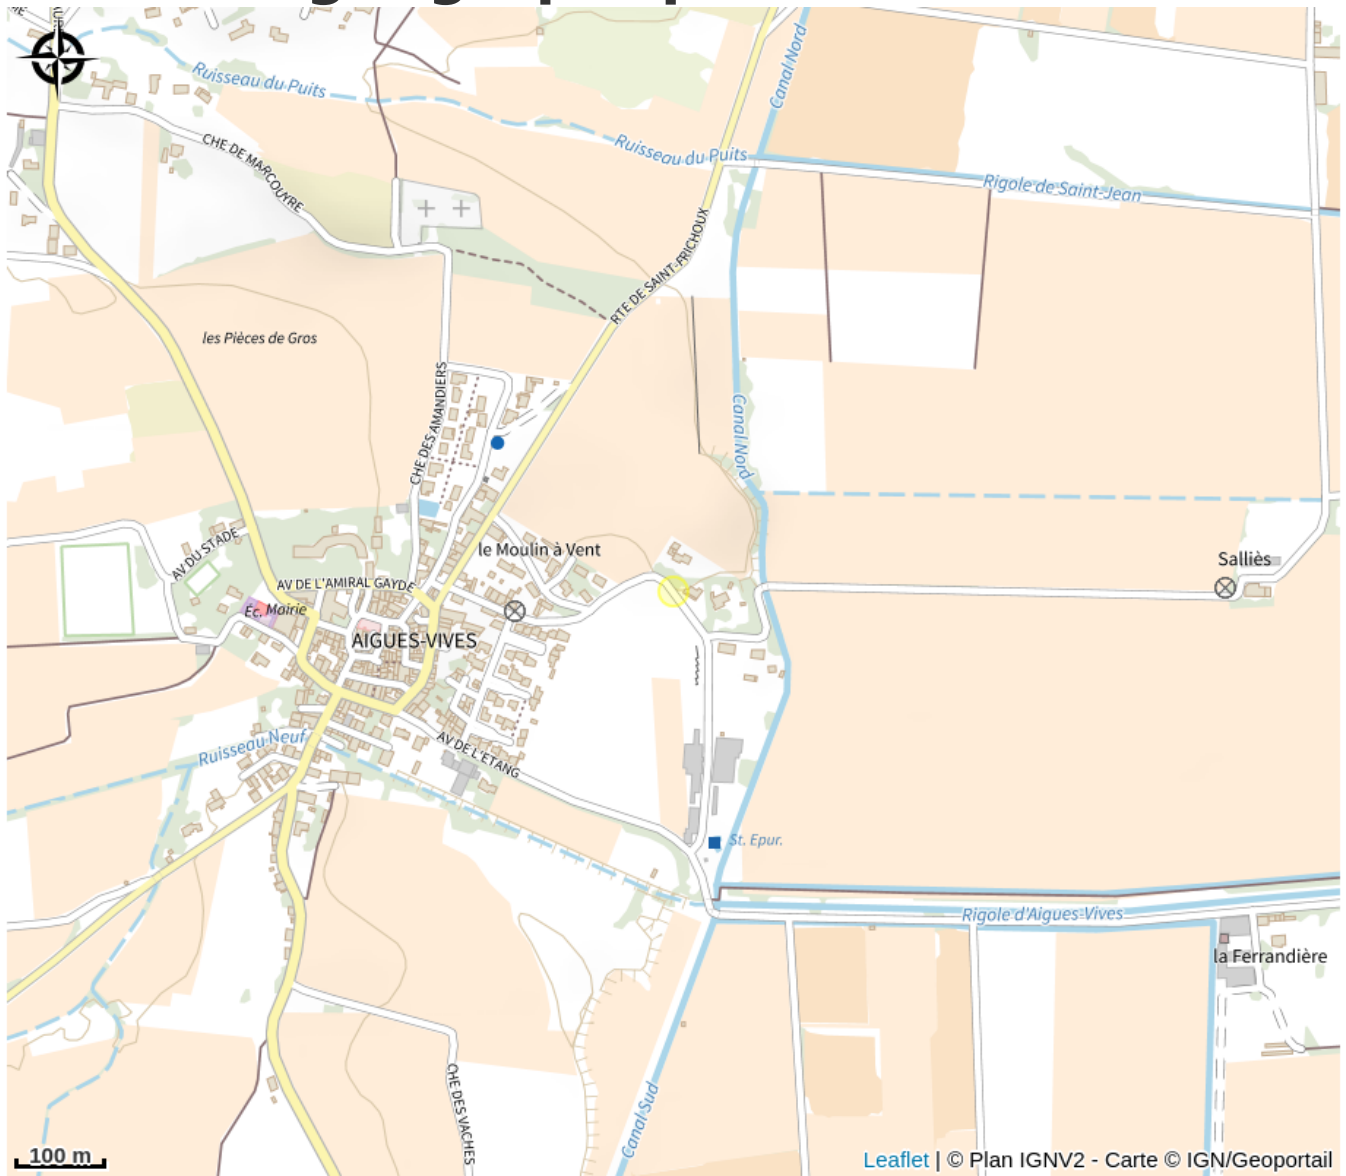

MONSIEUR JEAN-MARIE CASSIGNOL

Canal du midi

Infos pratiques

Categorie : Caveaux et producteurs

Label : Pays Cathare

Situation géographique

Toutes les infos pratiques

Contact