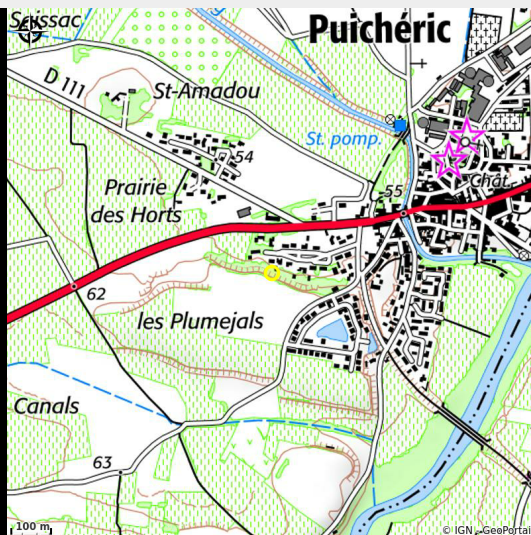

# MONSIEUR CHRISTIAN RAMOND

Canal du midi

## Infos pratiques

Categorie : Caveaux et producteurs

Label : Pays Cathare

# Situation géographique

### Adresse :

Prat Das Orts

Route de Laure-Minervois

11700 PUICHERIC

[flo.ramond@wanadoo.fr](mailto:flo.ramond@wanadoo.fr)