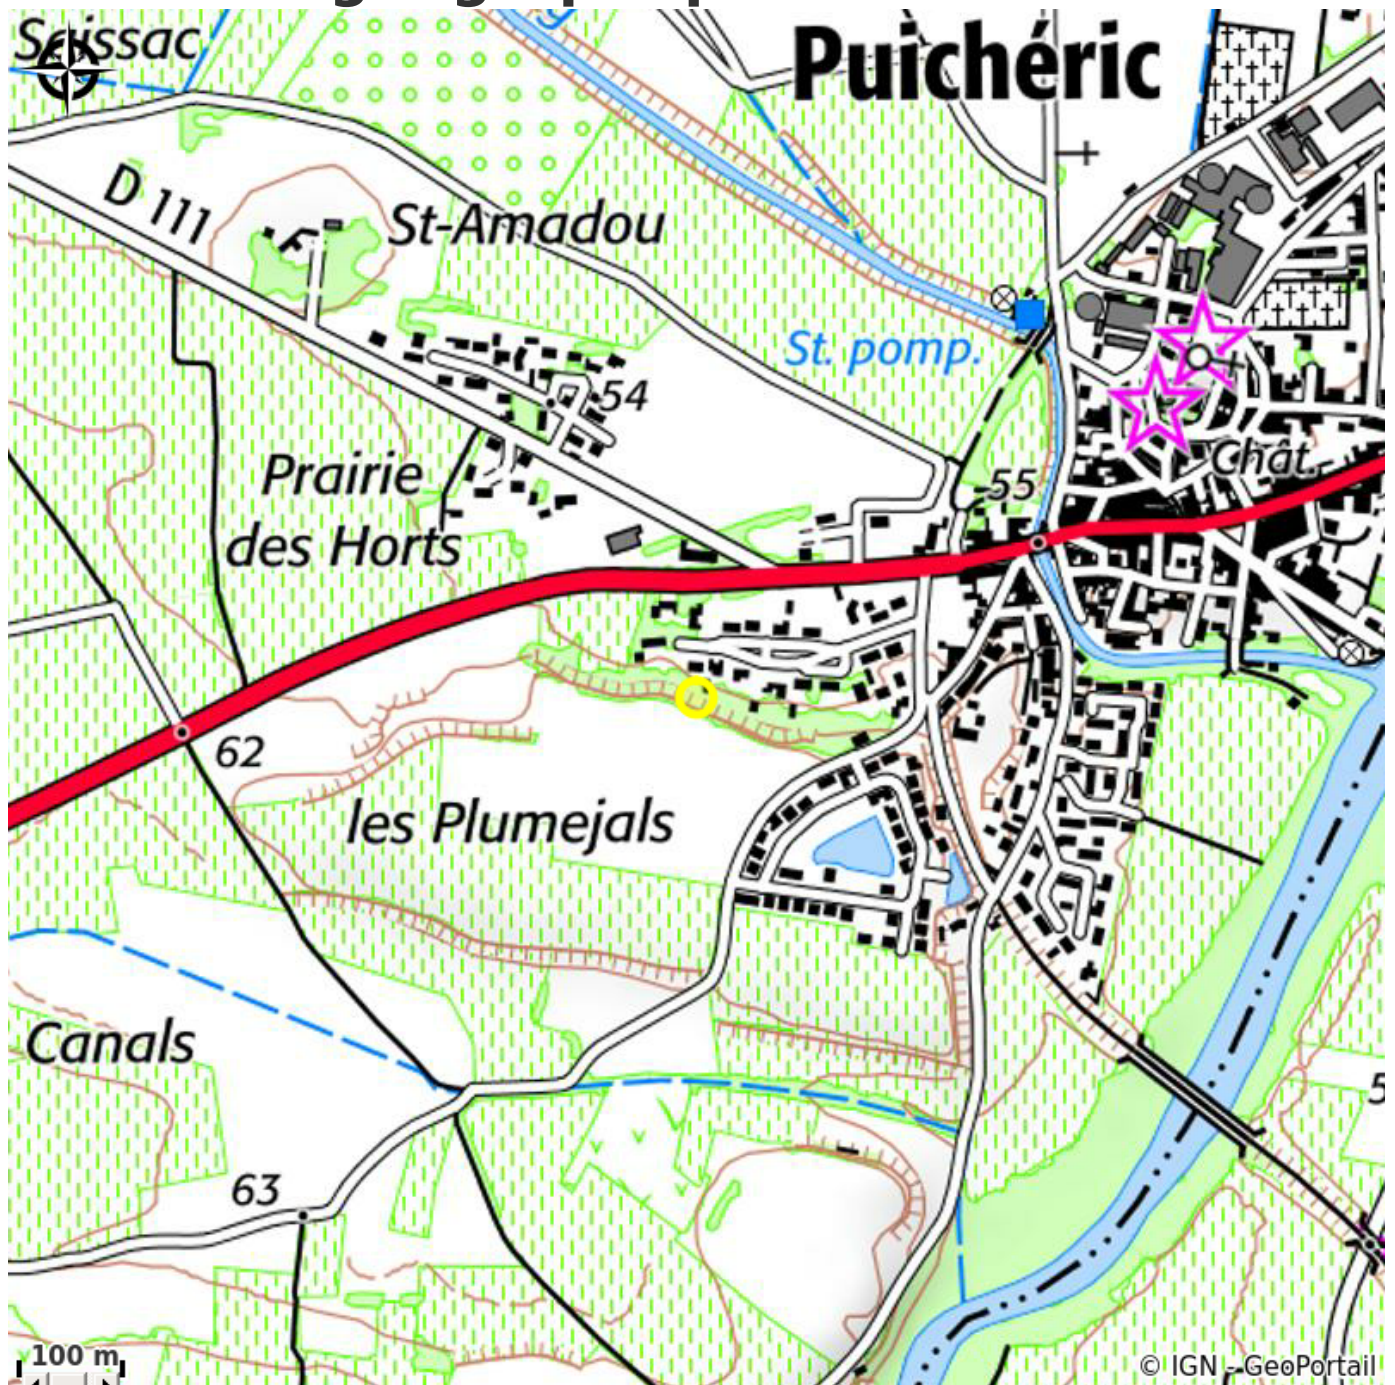

# MONSIEUR CHRISTIAN RAMOND

Canal du midi

## Infos pratiques

Categorie : Caveaux et producteurs

Label : Pays Cathare

# Situation géographique