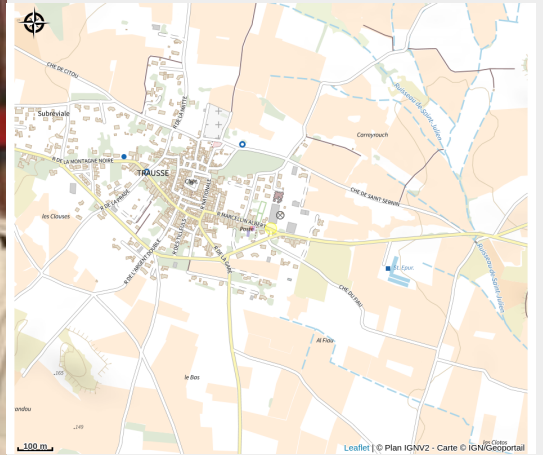

# DOMAINE LUC LAPEYRE

Minervois

# Description

Domaine familial de 35 ha au coeur du Minervois sur les contreforts de la Montagne Noire.

# Situation géographique