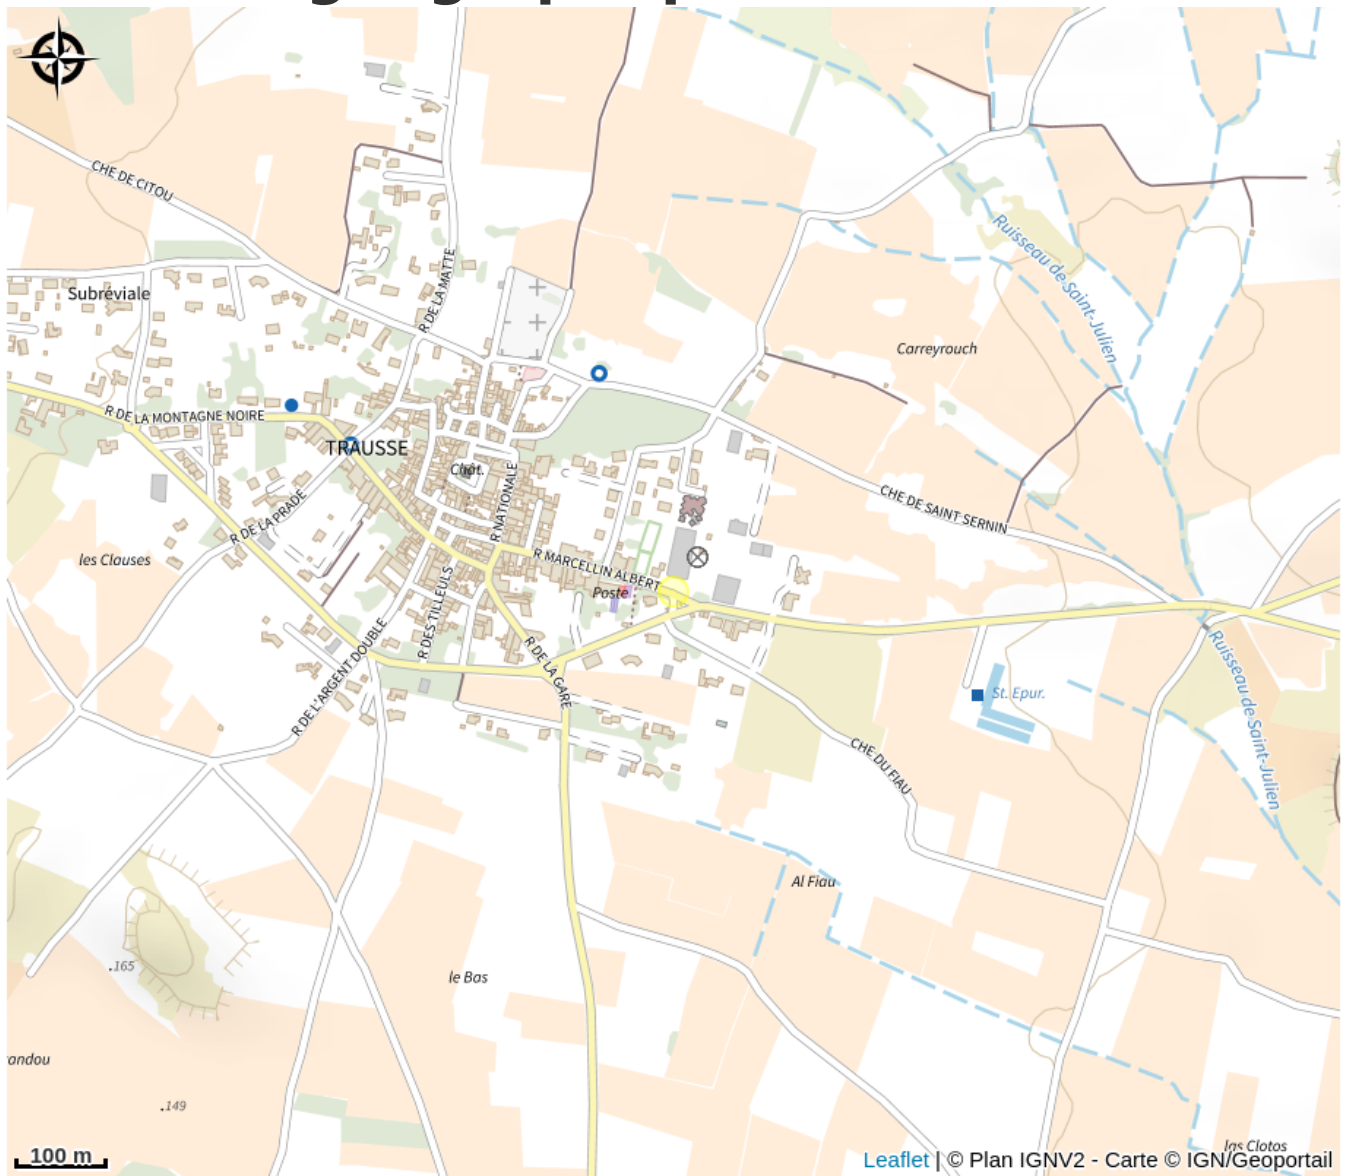

# DOMAINE LUC LAPEYRE

Minervois

# Description

Domaine familial de 35 ha au coeur du Minervois sur les contreforts de la Montagne Noire.

# Situation géographique