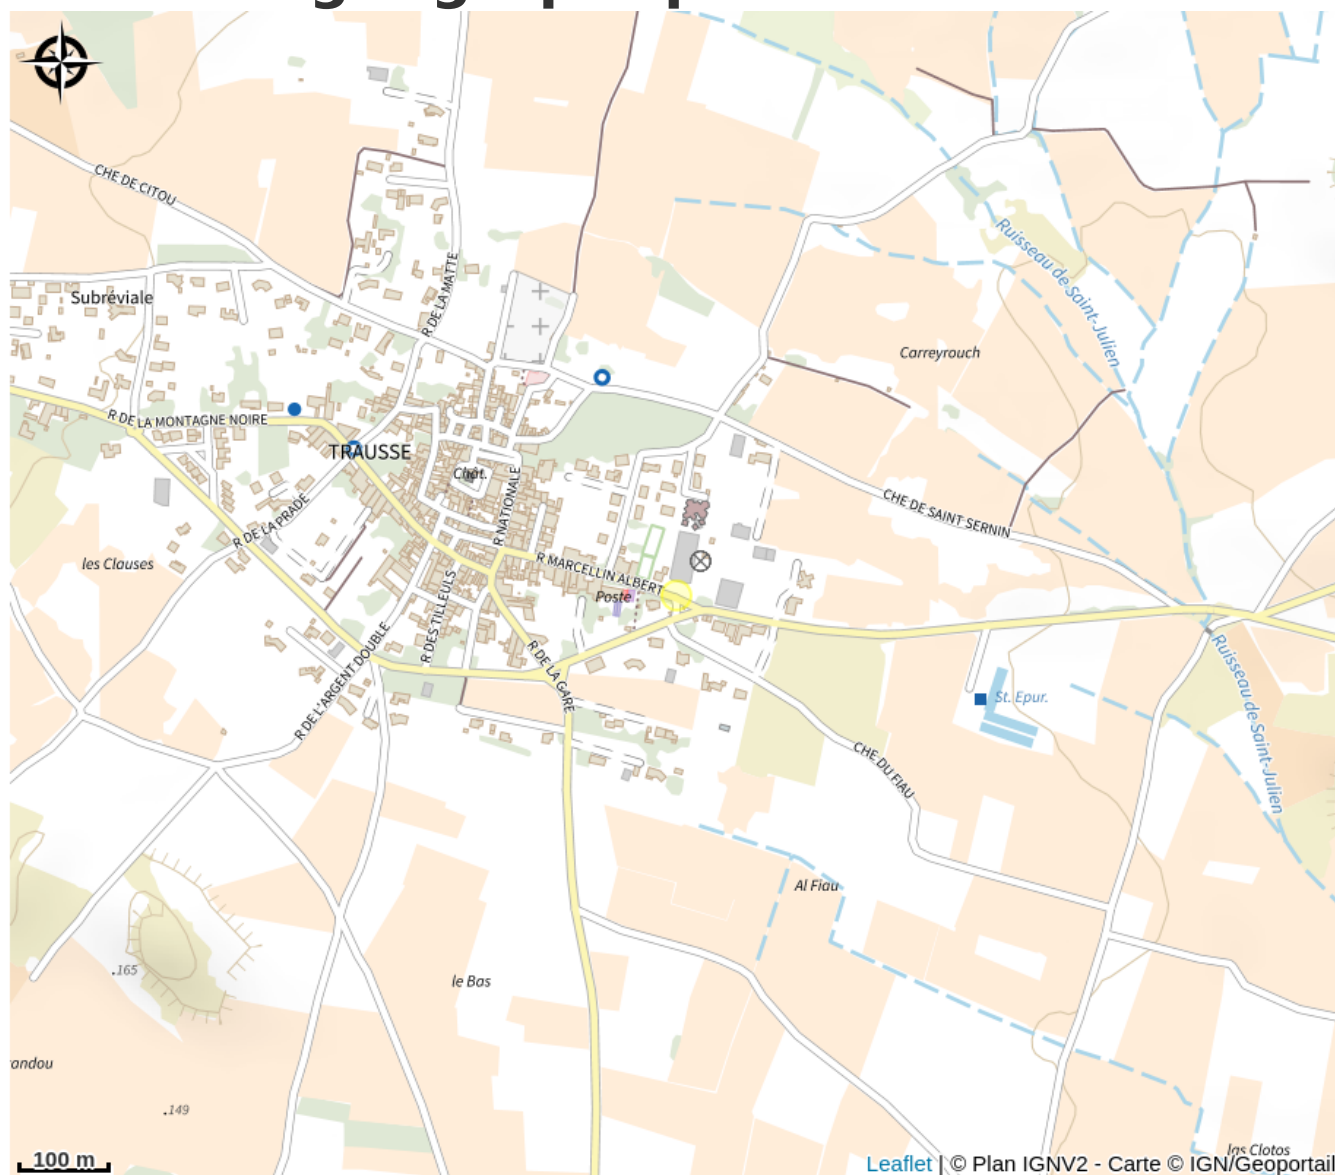

# DOMAINE LUC LAPEYRE

Minervois

# Description

Domaine familial de 35 ha au coeur du Minervois sur les contreforts de la Montagne Noire.

# Situation géographique