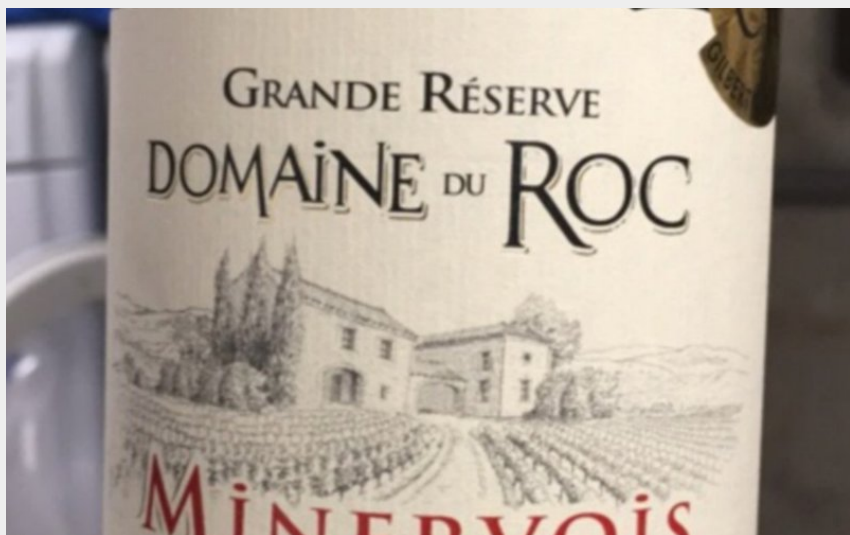

DOMAINE DU ROC

Minervois

Crédit photo : PEPIEUX DOMAINE DU ROC

Infos pratiques

Categorie : Caveaux et producteurs

Label : Pays Cathare

Description

La rencontre avec un vigneron. Dans un environnement chargé d'histoire (Dolmen des Fades à Pepieux, site cathare de Minerve, Canal du Midi), sous un climat méditerranéen dominé par le soleil et la tramontane, cette terre porte la vigne depuis l'antiquité. Au cœur de paysages préservés, les vignes de Syrah, de Grenache Noir et de Carignan ont su extraire à la nature toutes les saveurs que vous retrouverez dans les vins du Domaine.