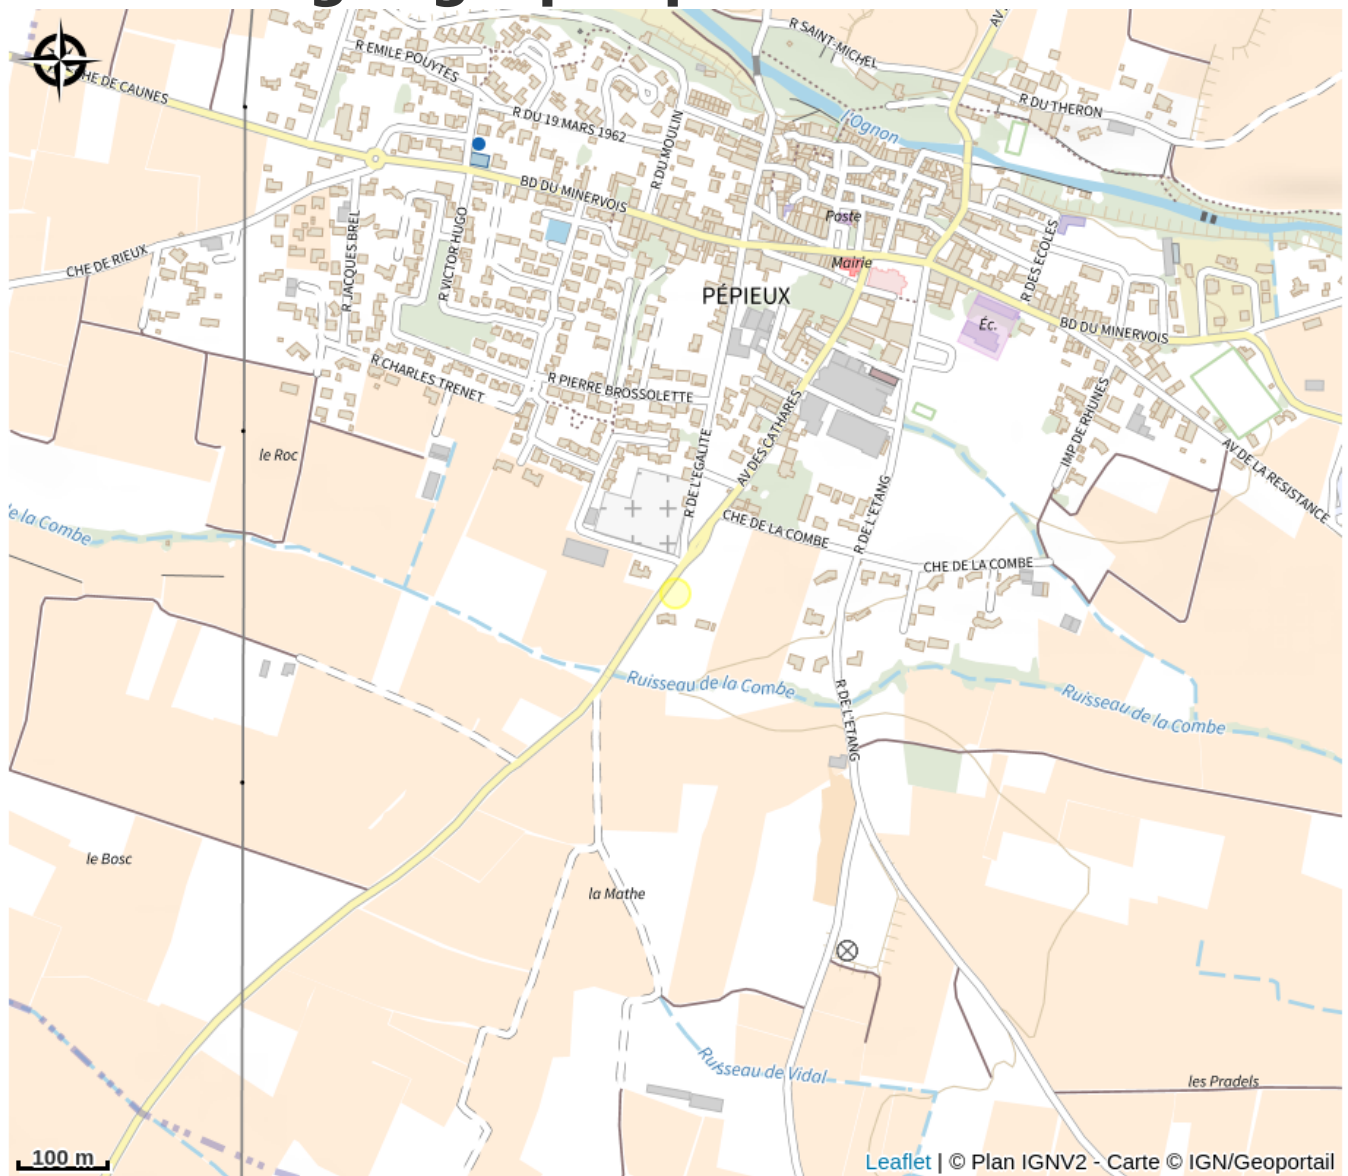

DOMAINE DU ROC

Minervois

Crédit photo : PEPIEUX DOMAINE DU ROC

Infos pratiques

Categorie : Caveaux et producteurs

Label : Pays Cathare

Description

La rencontre avec un vigneron. Dans un environnement chargé d'histoire (Dolmen des Fades à Pepieux, site cathare de Minerve, Canal du Midi), sous un climat méditerranéen dominé par le soleil et la tramontane, cette terre porte la vigne depuis l'antiquité. Au cœur de paysages préservés, les vignes de Syrah, de Grenache Noir et de Carignan ont su extraire à la nature toutes les saveurs que vous retrouverez dans les vins du Domaine.

Situation géographique

Toutes les infos pratiques

Contact

Monsieur VIES

Téléphone fixe :

+33 4 68 91 83 40

Adresse :

11 avenue des Cathares