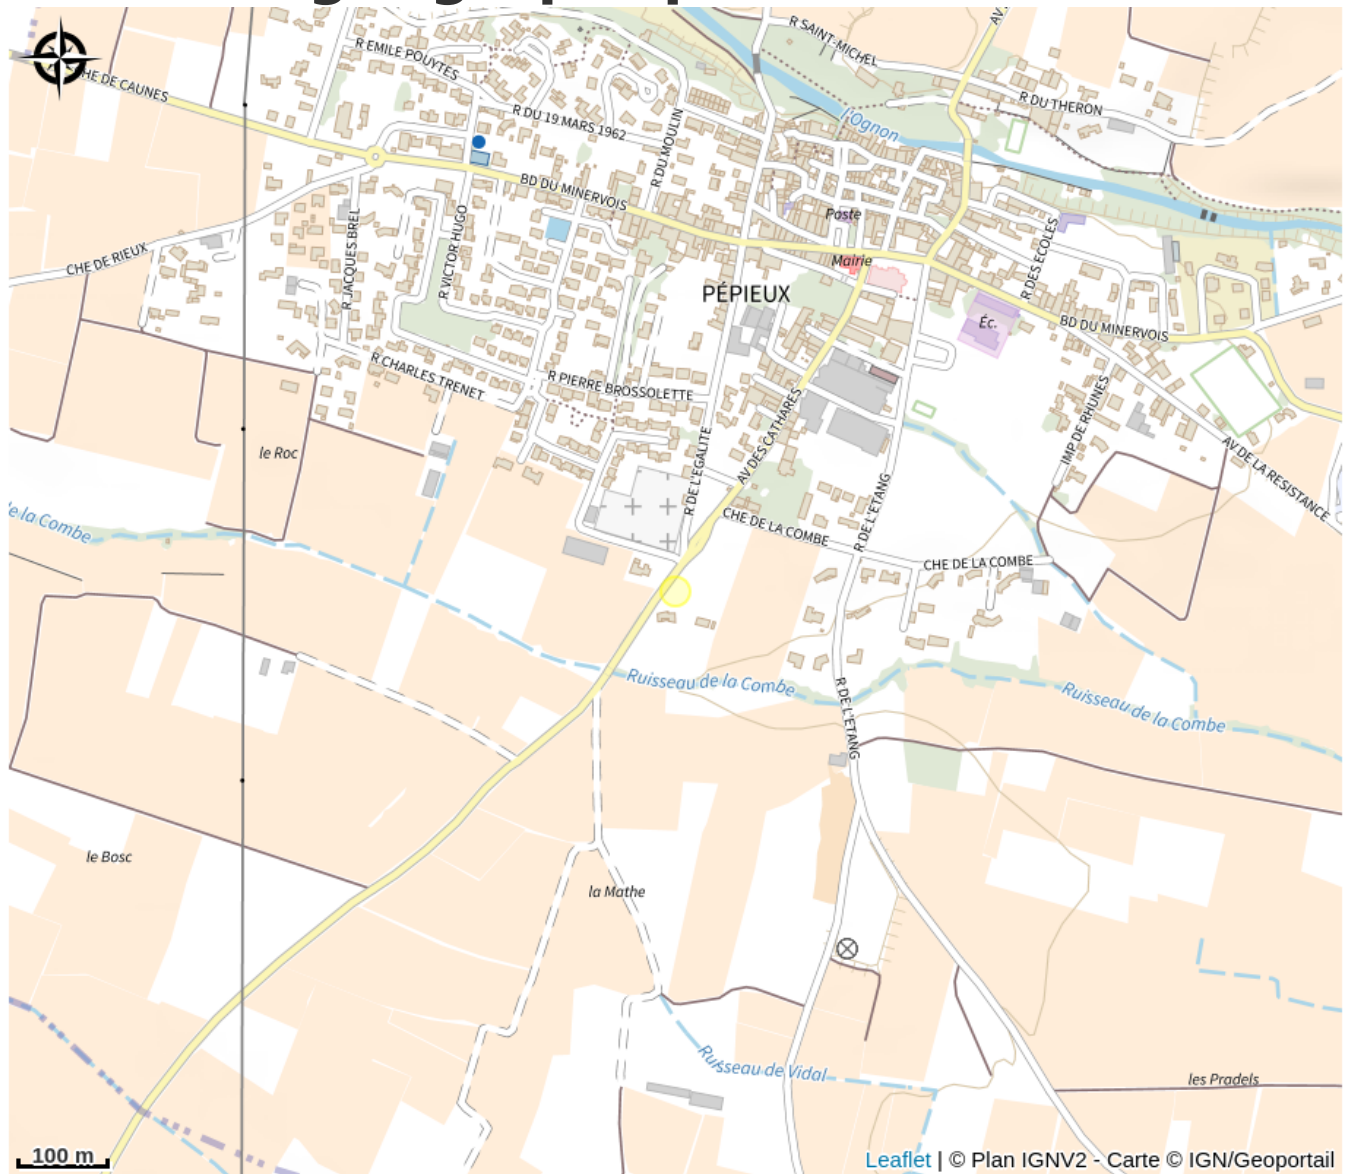

DOMAINE DU ROC

Minervois

Crédit photo : PEPIEUX DOMAINE DU ROC

Infos pratiques

Categorie : Caveaux et producteurs

Label : Pays Cathare

Description

La rencontre avec un vigneron. Dans un environnement chargé d'histoire (Dolmen des Fades à Pepieux, site cathare de Minerve, Canal du Midi), sous un climat méditerranéen dominé par le soleil et la tramontane, cette terre porte la vigne depuis l'antiquité. Au cœur de paysages préservés, les vignes de Syrah, de Grenache Noir et de Carignan ont su extraire à la nature toutes les saveurs que vous retrouverez dans les vins du Domaine.

Situation géographique

Toutes les infos pratiques

Contact

Monsieur VIES

Téléphone fixe :

+33 4 68 91 83 40

Adresse :

11 avenue des Cathares