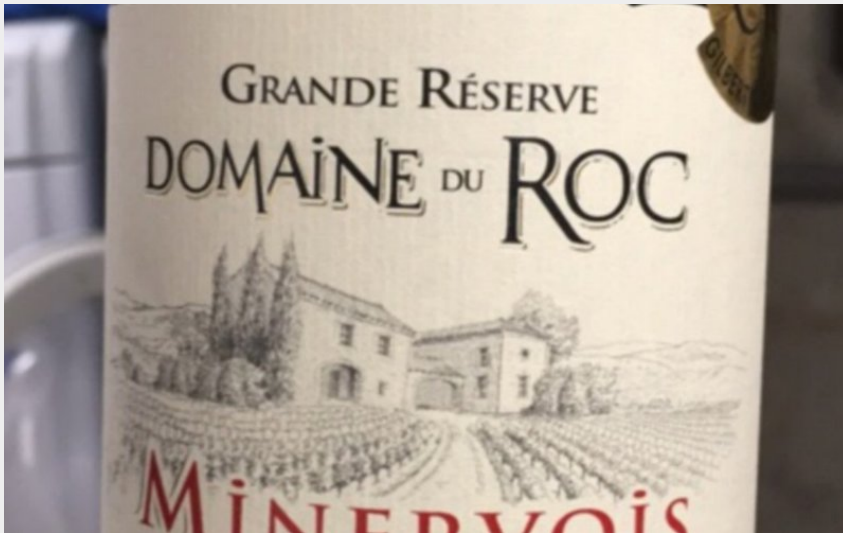

DOMAINE DU ROC

Minervois

Crédit photo : PEPIEUX DOMAINE DU ROC

Infos pratiques

Categorie : Caveaux et producteurs

Label : Pays Cathare

Description

La rencontre avec un vigneron. Dans un environnement chargé d'histoire (Dolmen des Fades à Pepieux, site cathare de Minerve, Canal du Midi), sous un climat méditerranéen dominé par le soleil et la tramontane, cette terre porte la vigne depuis l'antiquité. Au cœur de paysages préservés, les vignes de Syrah, de Grenache Noir et de Carignan ont su extraire à la nature toutes les saveurs que vous retrouverez dans les vins du Domaine.