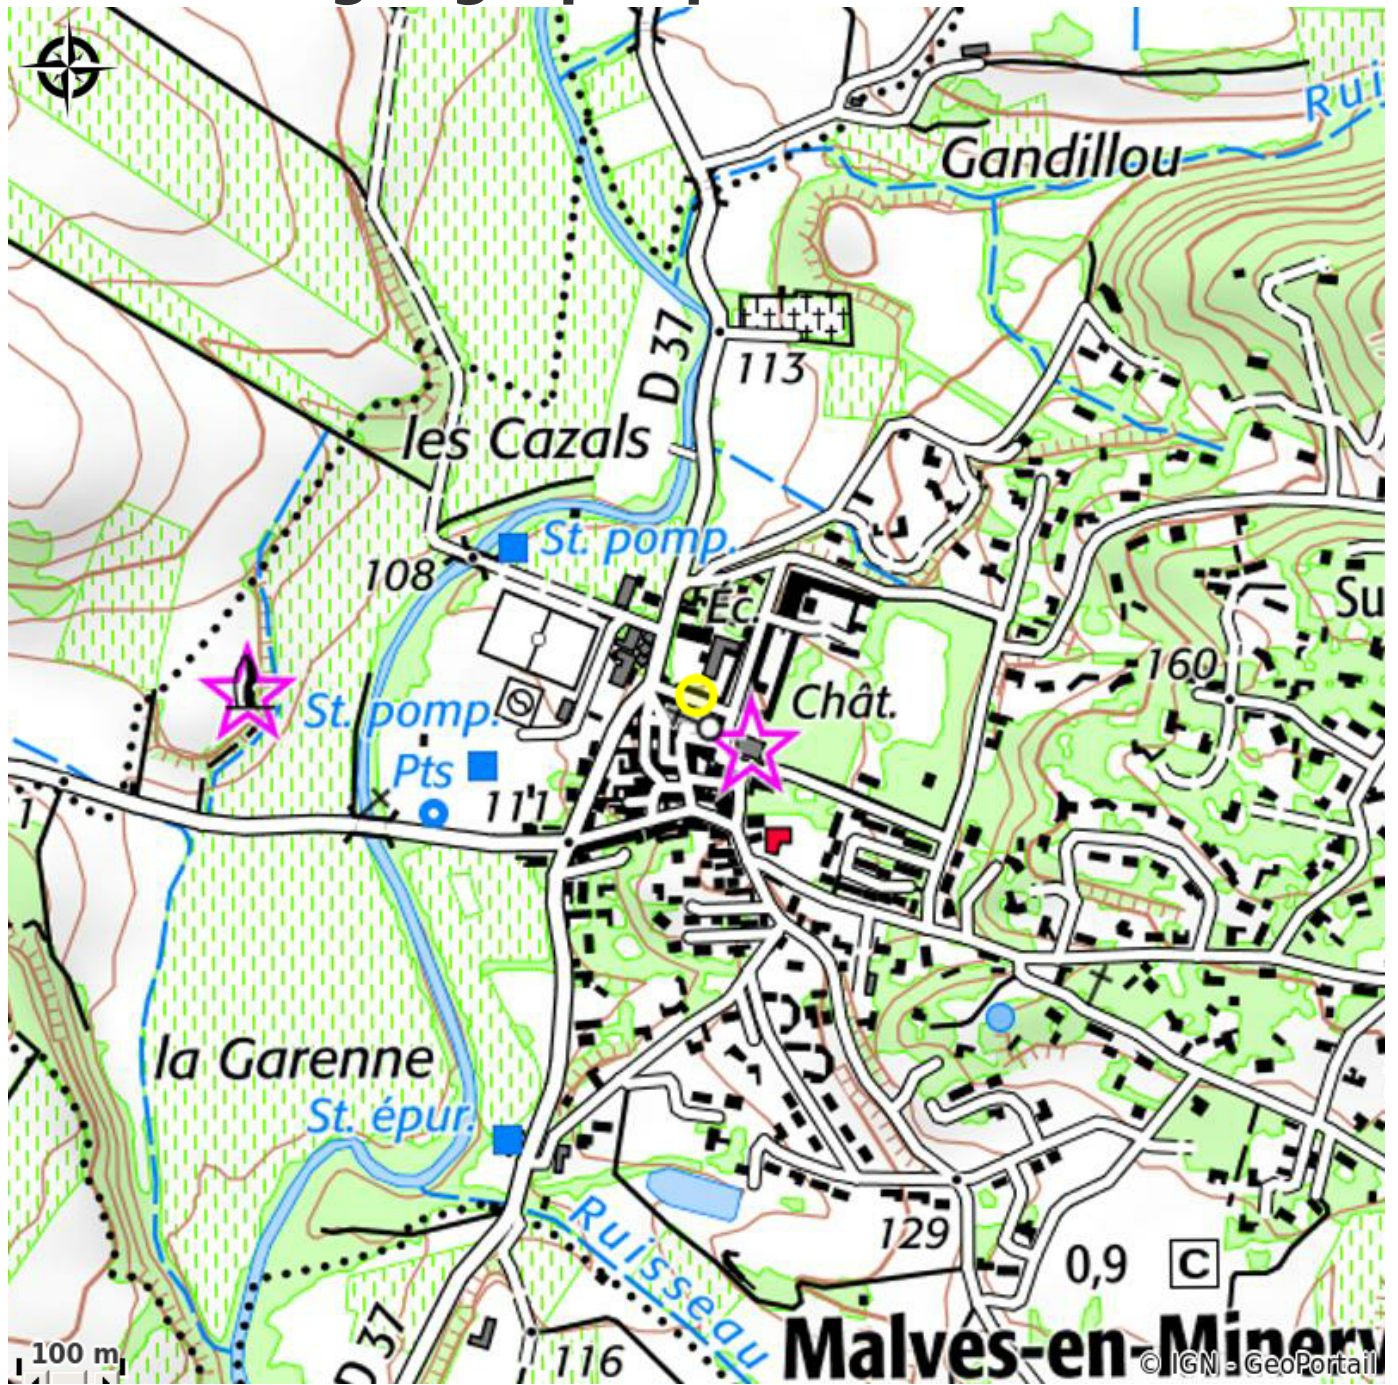

CHÂTEAU MALVES-BOUSQUET

Cabardès

No photo

Infos pratiques

Categorie : Caveaux et producteurs

Label : Pays Cathare

Description

La cave du château, ses cuves de pierres et son chai à barriques.

Situation géographique

Toutes les infos pratiques

Contact

Monsieur BOUSQUET

Téléphone fixe :

+33 4 68 72 25 32

Adresse :

7 avenue du château