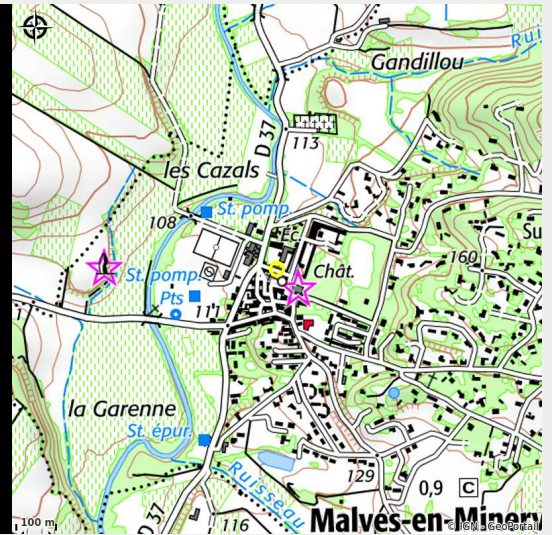

CHÂTEAU MALVES-BOUSQUET

Cabardès

No photo

Infos pratiques

Categorie : Caveaux et producteurs

Label : Pays Cathare

Description

La cave du château, ses cuves de pierres et son chai à barriques.

Situation géographique

Toutes les infos pratiques

Contact

Monsieur BOUSQUET

Téléphone fixe :

+33 4 68 72 25 32

Adresse :

7 avenue du château