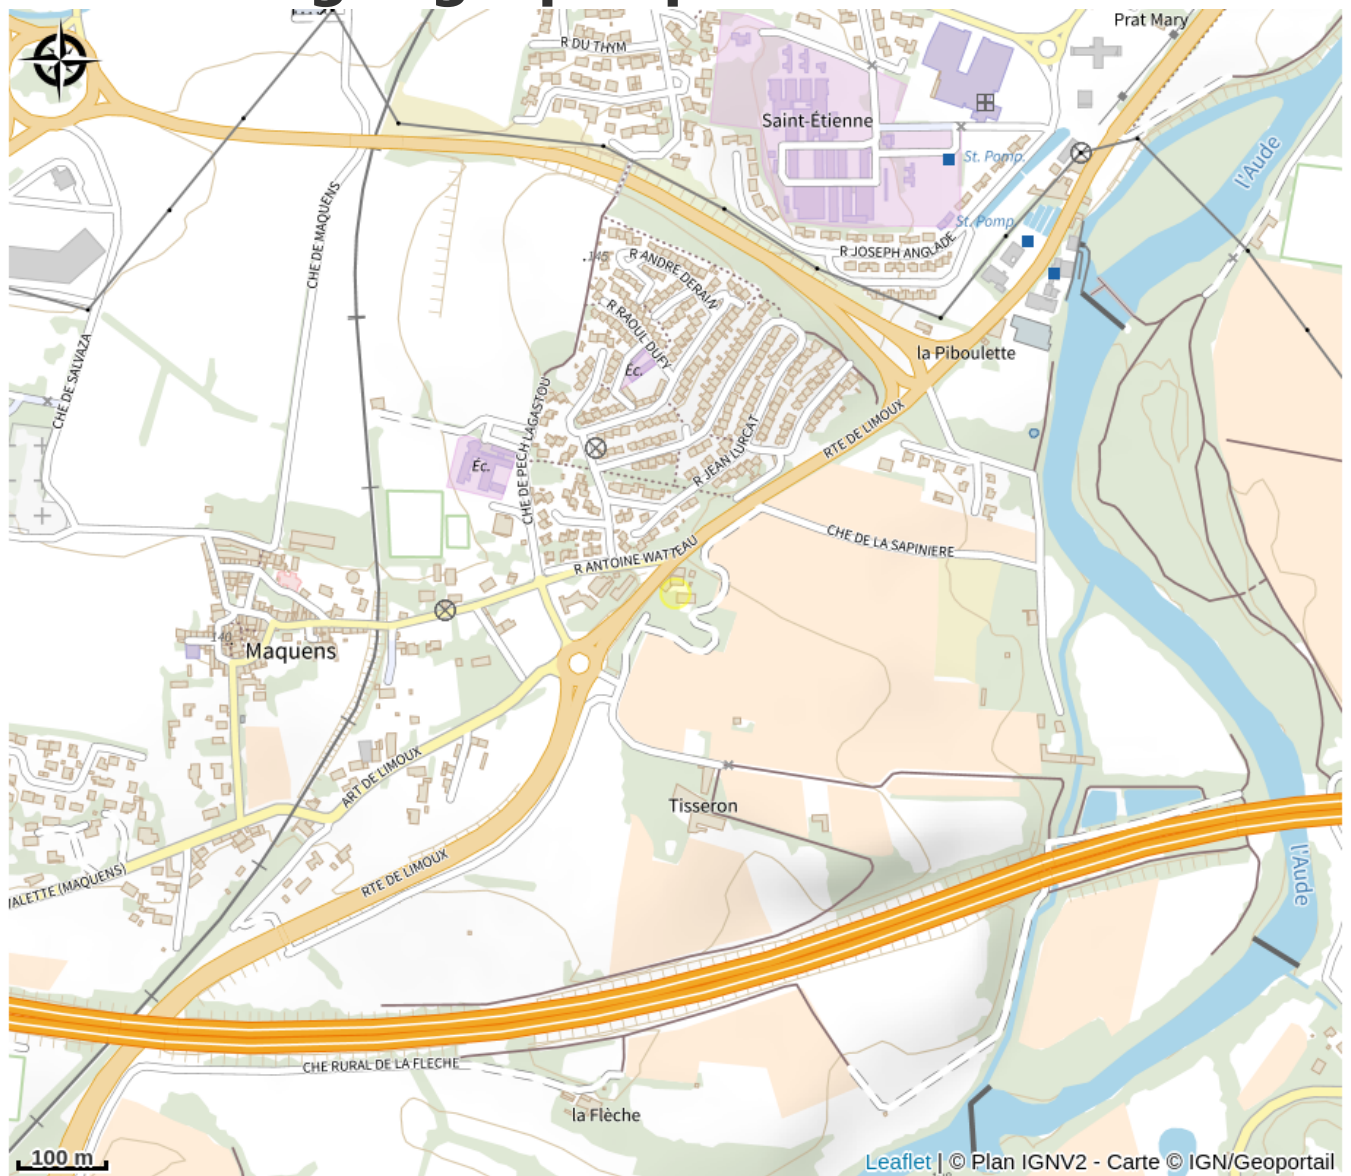

# Description

Joëlle et Dominique Parayre vous accueillent sur un site d'exception face à la Cité médiévale de Carcassonne, dans leur chai aux splendides pierres apparentes ! Ces vigneron passionnés vous feront déguster leurs vins et visiter leurs vignes qu'ils travaillent pour obtenir la meilleure typicité du terroir de l'AOC Malepère dans le respect de l'environnement. Ouvert uniquement sur rendez-vous pendant les vendanges et jusqu'à fin décembre.

# Situation géographique