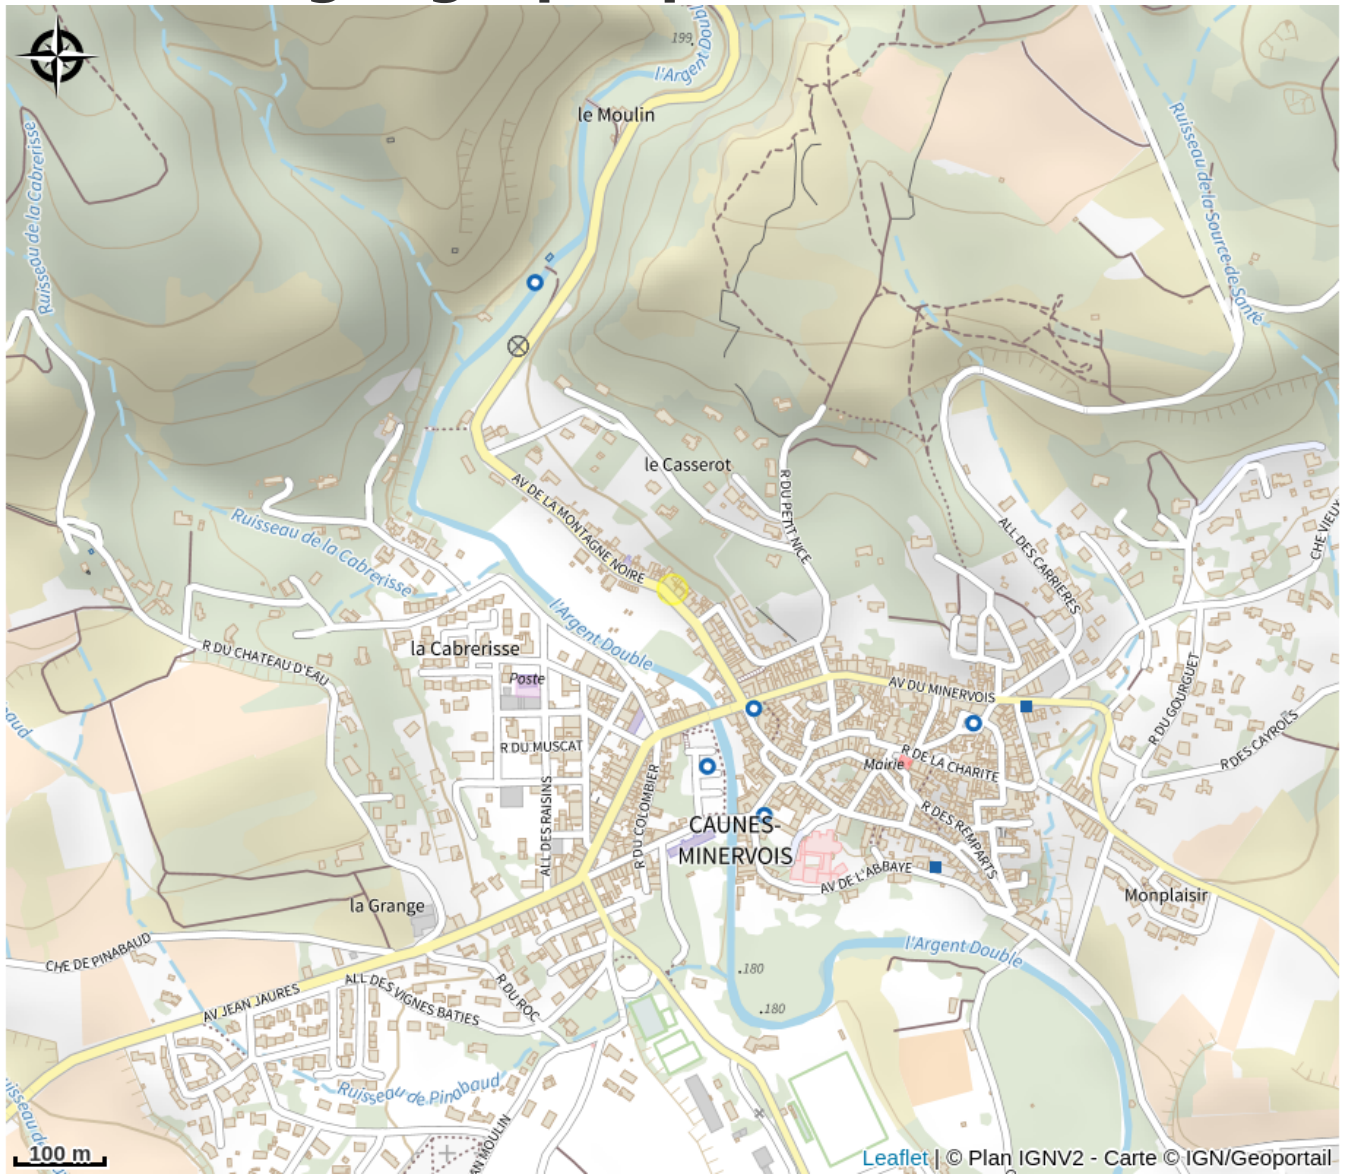

MADAME CATHERINE FAUGERE

Minervois

Infos pratiques

Categorie : Caveaux et producteurs

Label : Pays Cathare

Situation géographique

Toutes les infos pratiques

Contact