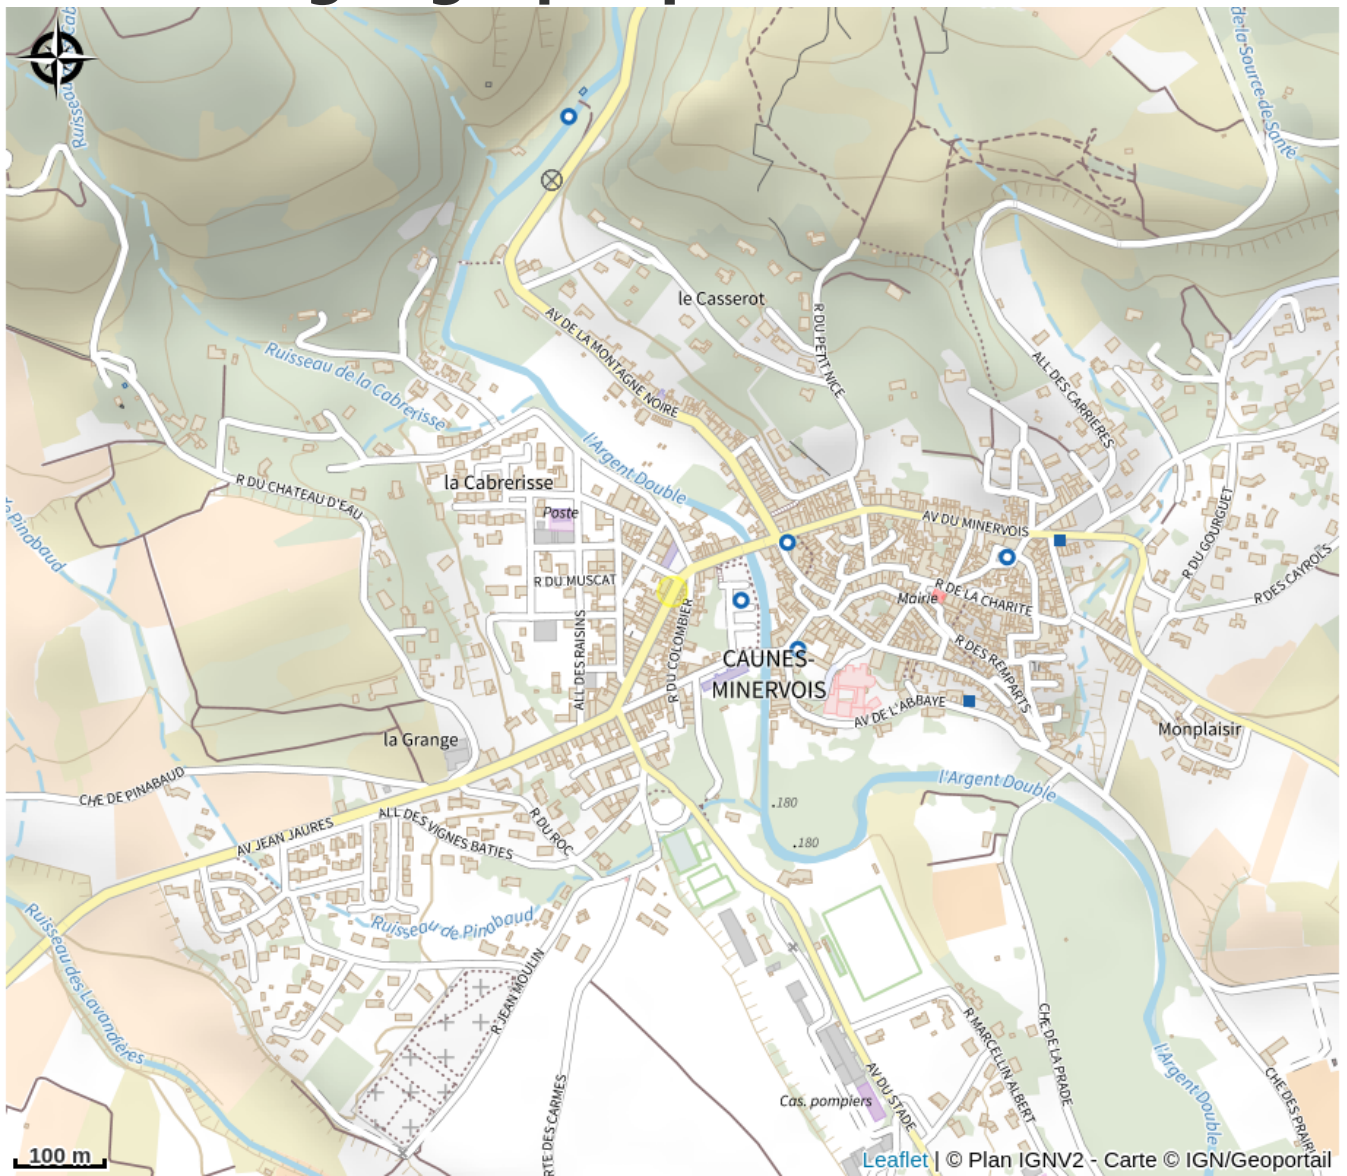

BOULANGERIE PATISSERIE AU PETIT MARCHÉ

Minervois

Infos pratiques

Categorie : Caveaux et
producteurs

Label : Pays Cathare

Situation géographique

Toutes les infos pratiques

Contact

Monsieur SEVERAC

Téléphone fixe :

+33 4 68 78 05 90

Adresse :

Avenue de l'Argent Double

11160 CAUNES-MINERVOIS