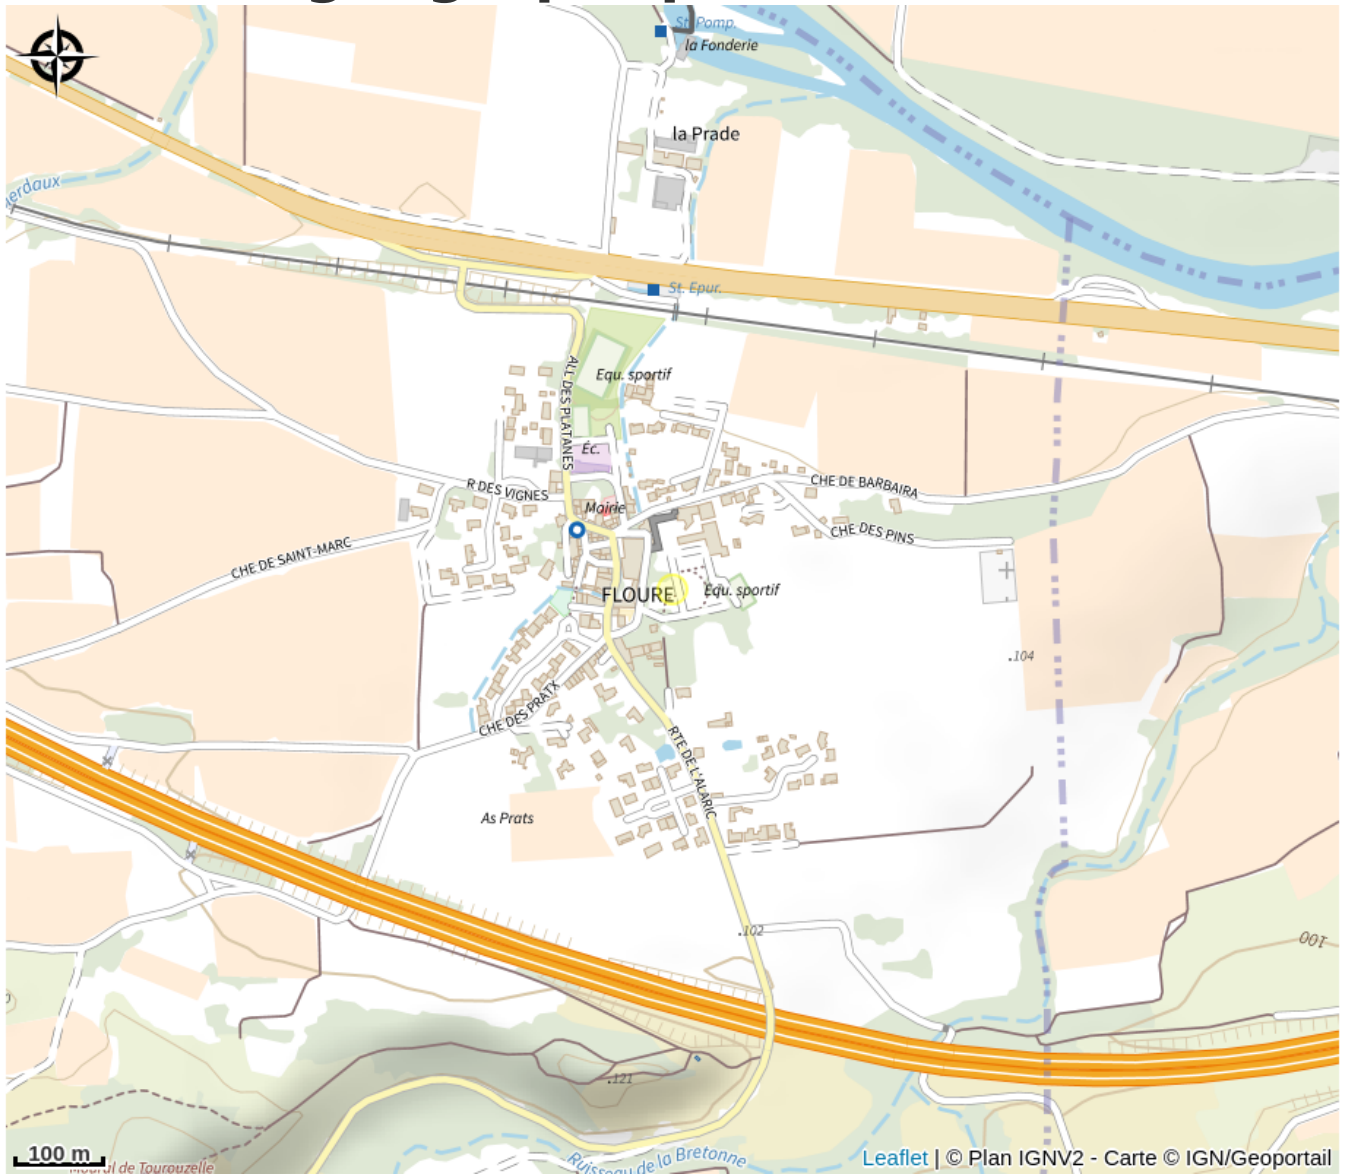

Situation géographique