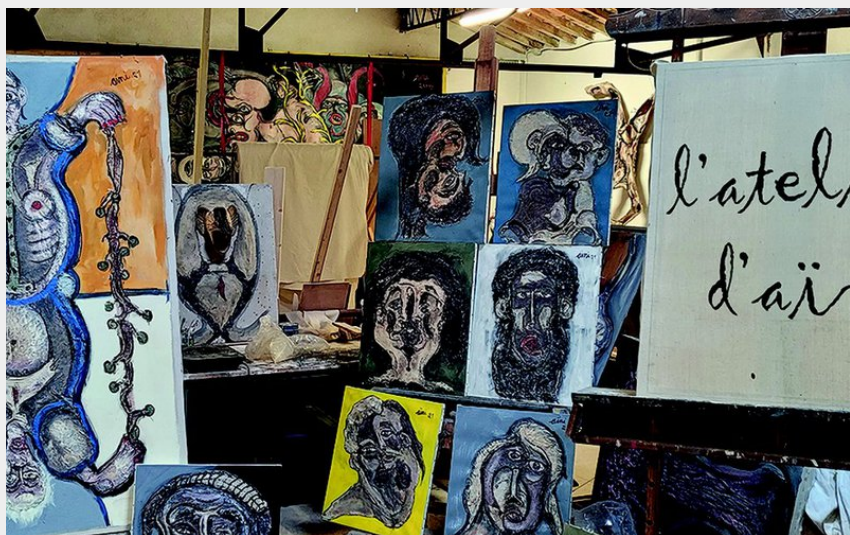

# LA COOP'ART - CENTRE D'ART CONTEMPORAIN

Val de Dagne

Crédit photo : 20210428\_151031[1]

# Description

L'artiste Philippe Aini, de renommée internationale, s'est installé en Val de Dagne , où il a ouvert un atelier installé dans une ancienne cave coopérative, exclusivement consacré à l'art contemporain où il expose une partie de sa monumentale œuvre, mais pas que... Ouvert le matin uniquement sur rendez-vous.