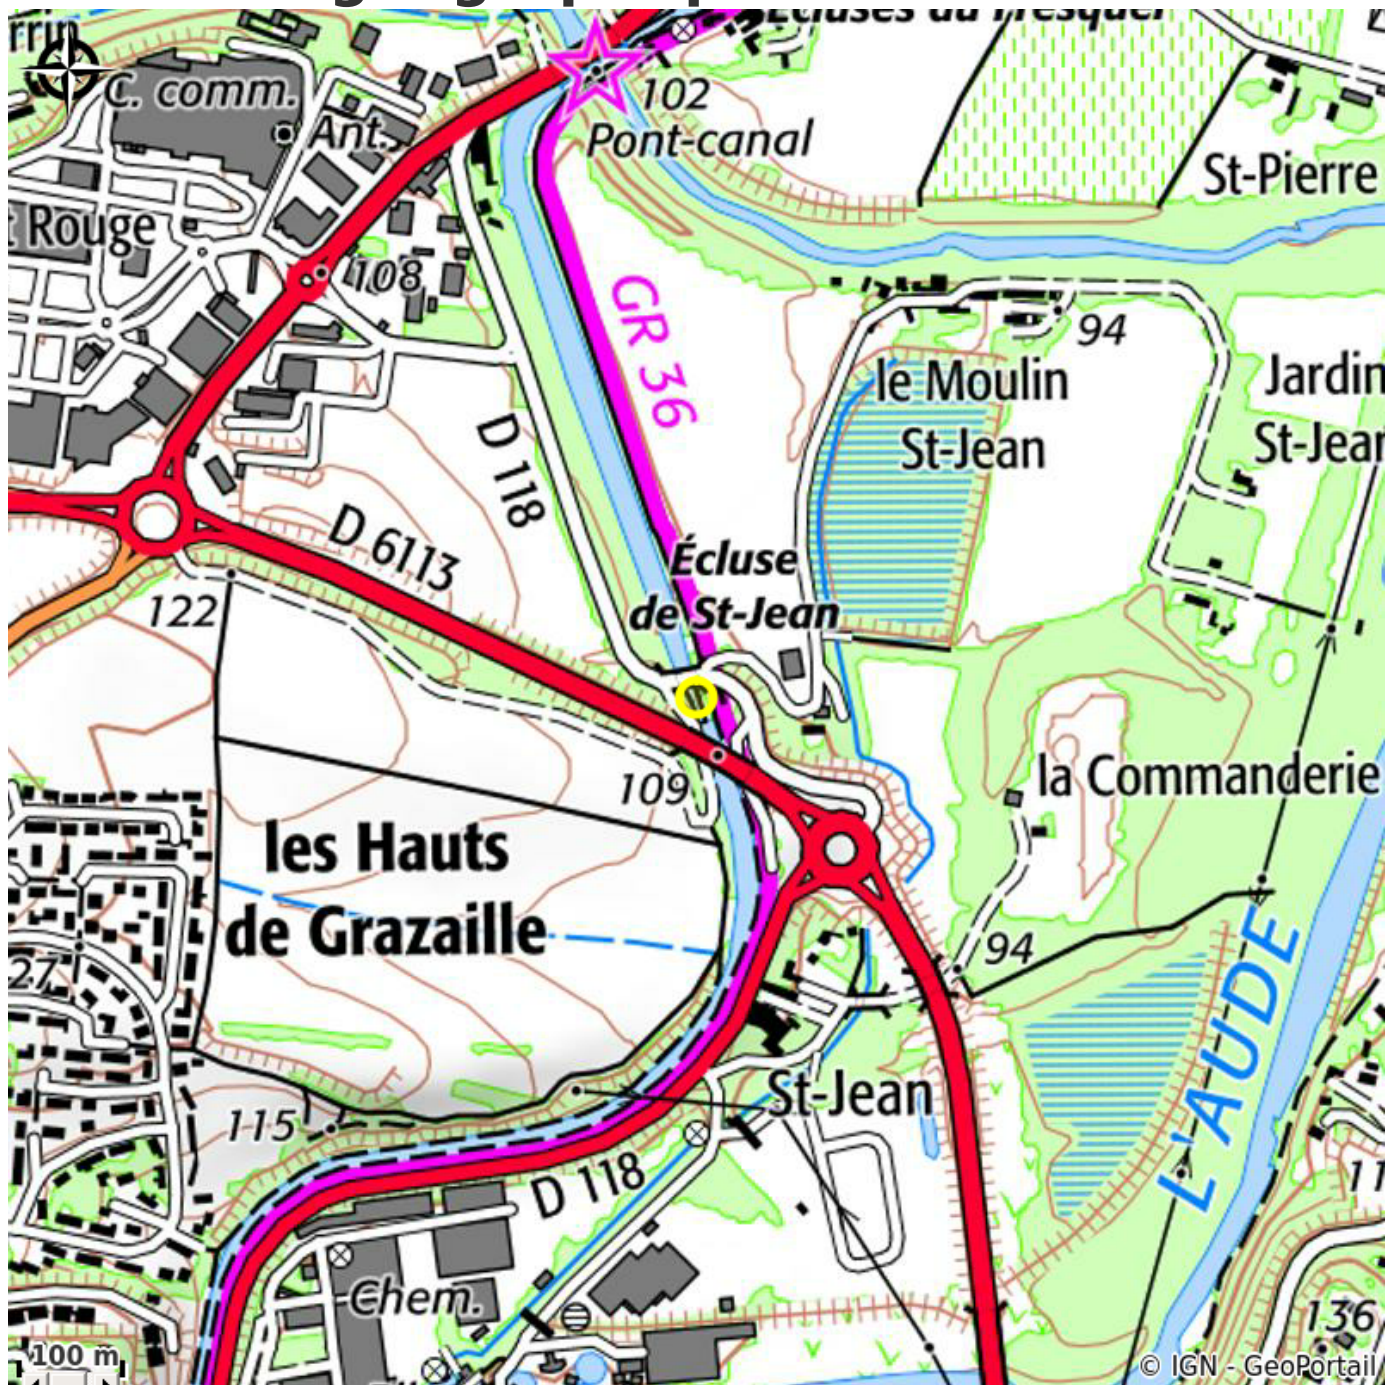

# ECLUSE DE SAINT-JEAN

Canal du midi

Crédit photo : ECLUSE DE SAINT-JEAN (ADT)

# Description

L'écluse de Saint-Jean est une écluse simple du canal du Midi située sur la commune de Carcassonne. Elle se trouve à 108 km de Toulouse.

# Situation géographique