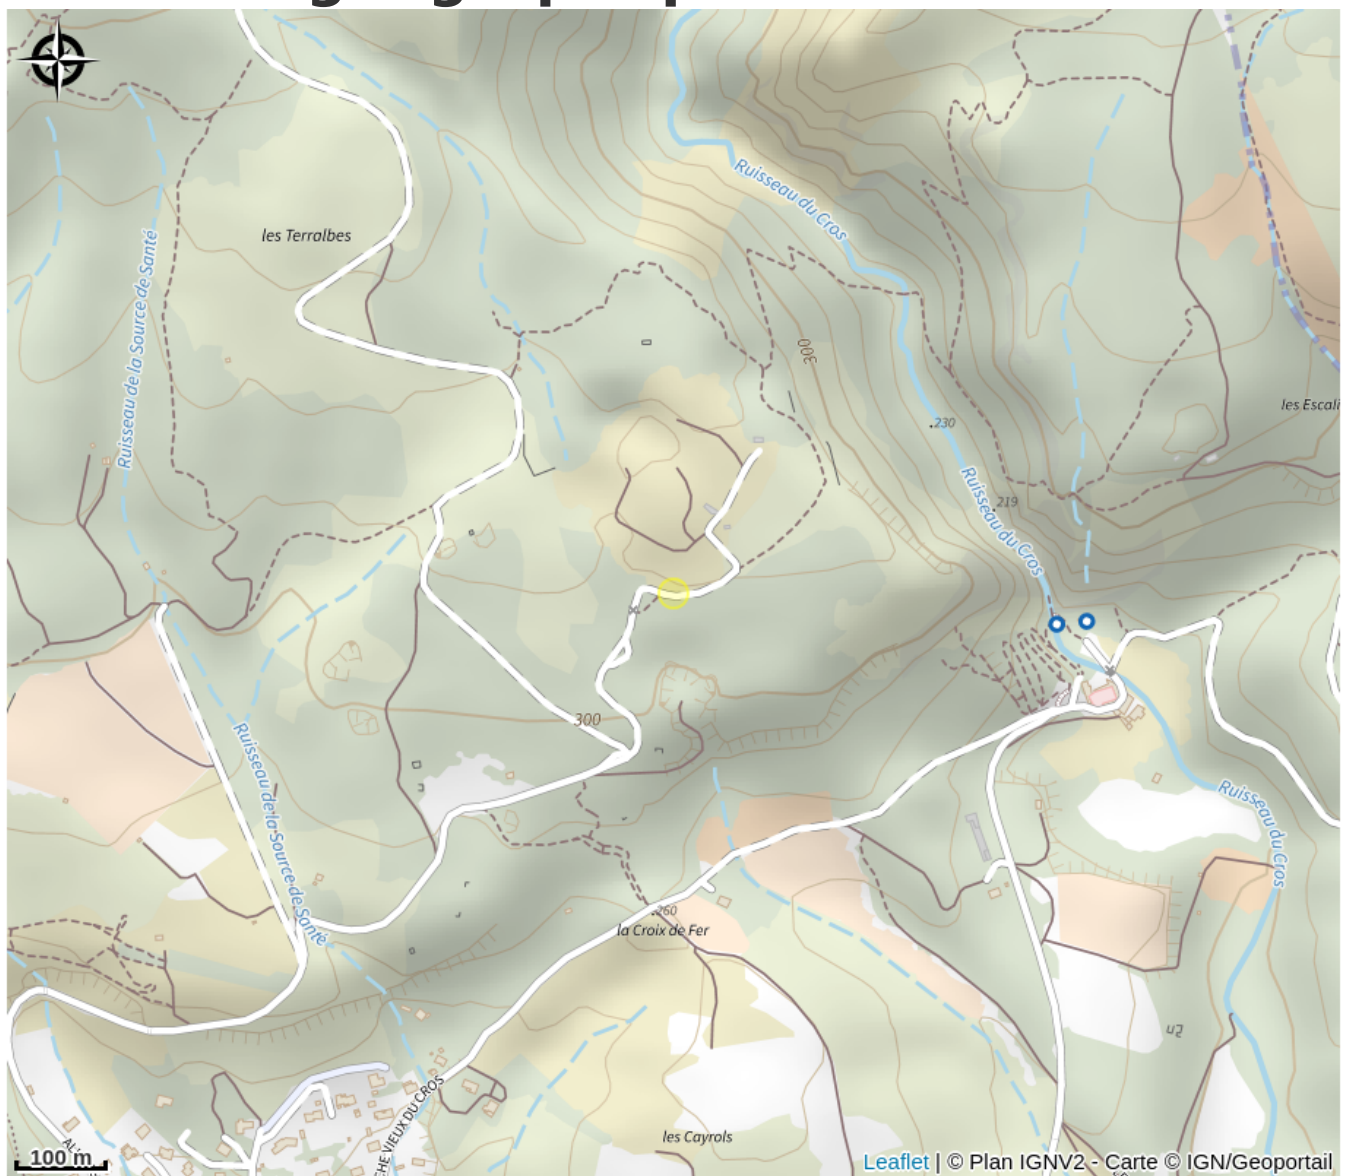

CARRIÈRE DU GRAND INCARNAT

Minervois

Infos pratiques

Categorie : Patrimoine

Type : Patrimoine culturel

Description

Carrière en exploitation sur le plateau des Terralbes aussi appelée "La carrière Cynos" du nom de la société qui l'exploite actuellement. Visite guidée lors des Safaris des mercredis et dimanches ou pour les groupes à la demande avec l'association Les Marbrières de Caunes.

Situation géographique

Toutes les infos pratiques

Contact

Téléphone fixe :
+33 4 68 76 34 74

Adresse :
Allée des carrières
11160 CAUNES-MINERVOIS
[https://www.lesmarbrieresdecaunes.fr/
visite-de-carrières/](https://www.lesmarbrieresdecaunes.fr/visite-de-carrières/)