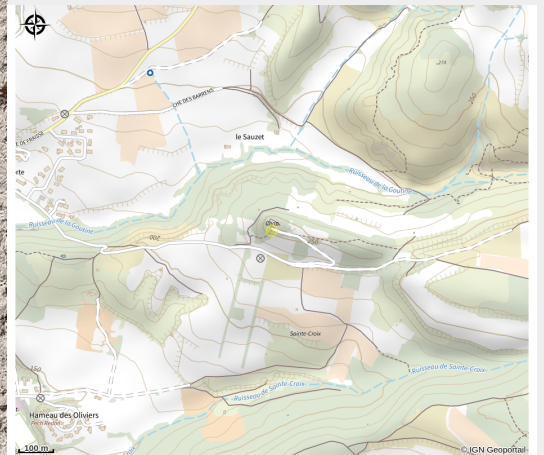

# CYPRES DE SAINT-ROCH

Cabardès

Crédit photo : chapelle saint roch

*Ces arbres sont des cyprès de Provence à port étalé (*cupressus sempervirens* var. *horizontalis*), variété de cyprès originaire de l'est du bassin méditerranéen. D'après la dernière expertise établie en 2004, ils auraient environ 400 ans, voire 600 pour l'un d'entre eux compte tenu de ses proportions.*

# Description

Ces arbres sont des cyprès de Provence à port étalé (*cupressus sempervirens* var. *horizontalis*), variété de cyprès originaire de l'est du bassin méditerranéen. D'après la dernière expertise établie en 2004, ils auraient environ 400 ans, voire 600 pour l'un d'entre eux compte tenu de ses proportions.

# Situation géographique