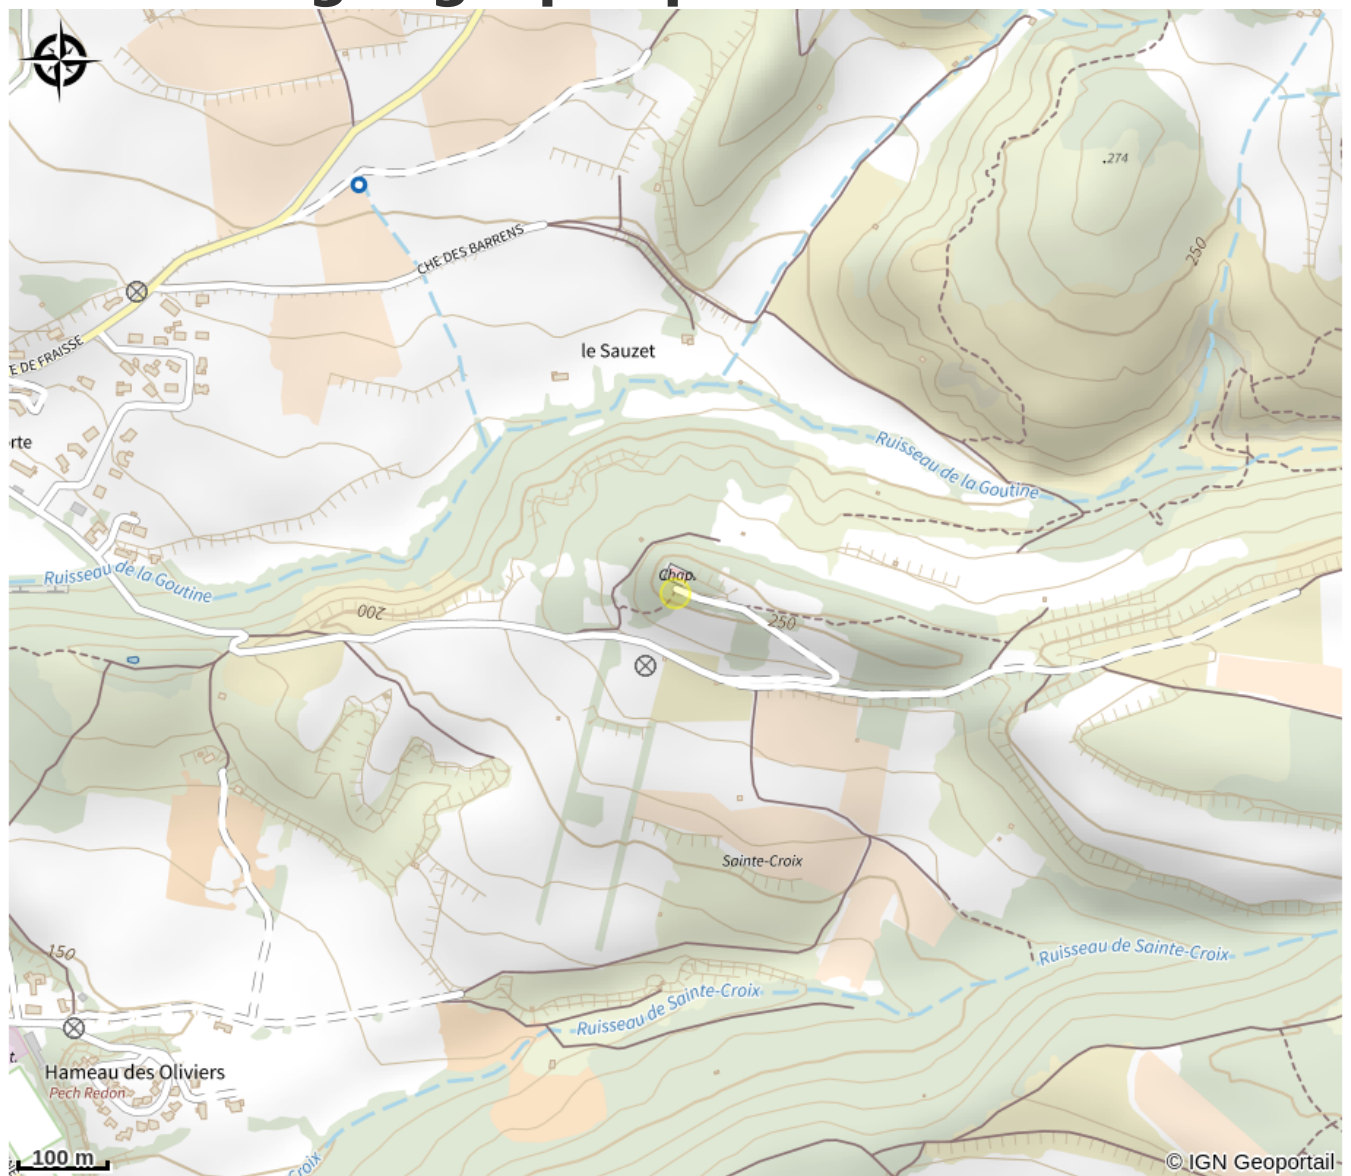

# CYPRES DE SAINT-ROCH

Cabardès

Crédit photo : chapelle saint roch

*Ces arbres sont des cyprès de Provence à port étalé (*cupressus sempervirens* var. *horizontalis*), variété de cyprès originaire de l'est du bassin méditerranéen. D'après la dernière expertise établie en 2004, ils auraient environ 400 ans, voire 600 pour l'un d'entre eux compte tenu de ses proportions.*

# Description

Ces arbres sont des cyprès de Provence à port étalé (*cupressus sempervirens* var. *horizontalis*), variété de cyprès originaire de l'est du bassin méditerranéen. D'après la dernière expertise établie en 2004, ils auraient environ 400 ans, voire 600 pour l'un d'entre eux compte tenu de ses proportions.

# Situation géographique