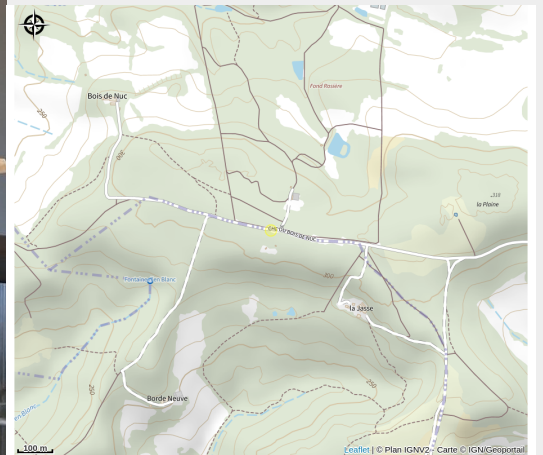

DOMAINE DE FON ROSIERE

Cabardès

Crédit photo : FON-ROSIERE-RESTO-BAR

Restaurant situé dans un parc de chasse et de pêche de 100 ha clos avec des champs, des bois, des landes et des lacs. Chasseur ou non, venez déjeuner ou dîner, en salle ou en extérieur, fêter votre anniversaire, votre départ à la retraite, ... Menus ou apéritifs dînatoires sur réservation toute l'année.