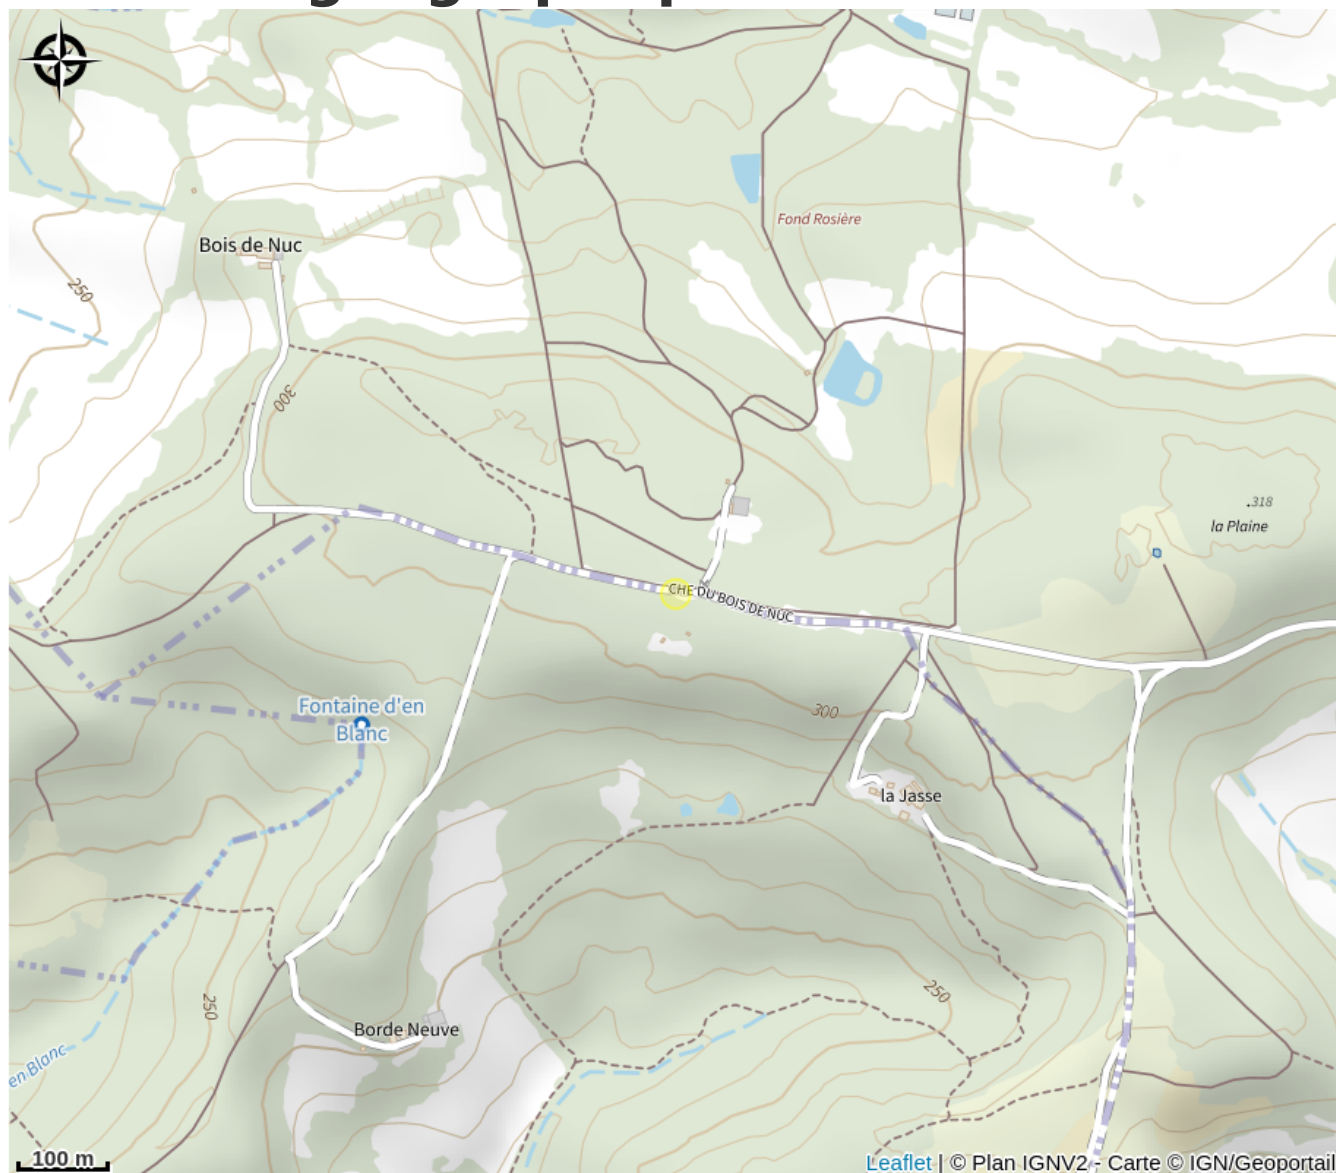

# DOMAINE DE FON ROSIERE

Cabardès

Crédit : FON-ROSIERE-RESTO-BAR

Restaurant situé dans un parc de chasse et de pêche de 100 ha clos avec des champs, des bois, des landes et des lacs. Chasseur ou non, venez déjeuner ou dîner, en salle ou en extérieur, fêter votre anniversaire, votre départ à la retraite, ... Menus ou apéritifs dînatoires sur réservation toute l'année.

# Situation géographique