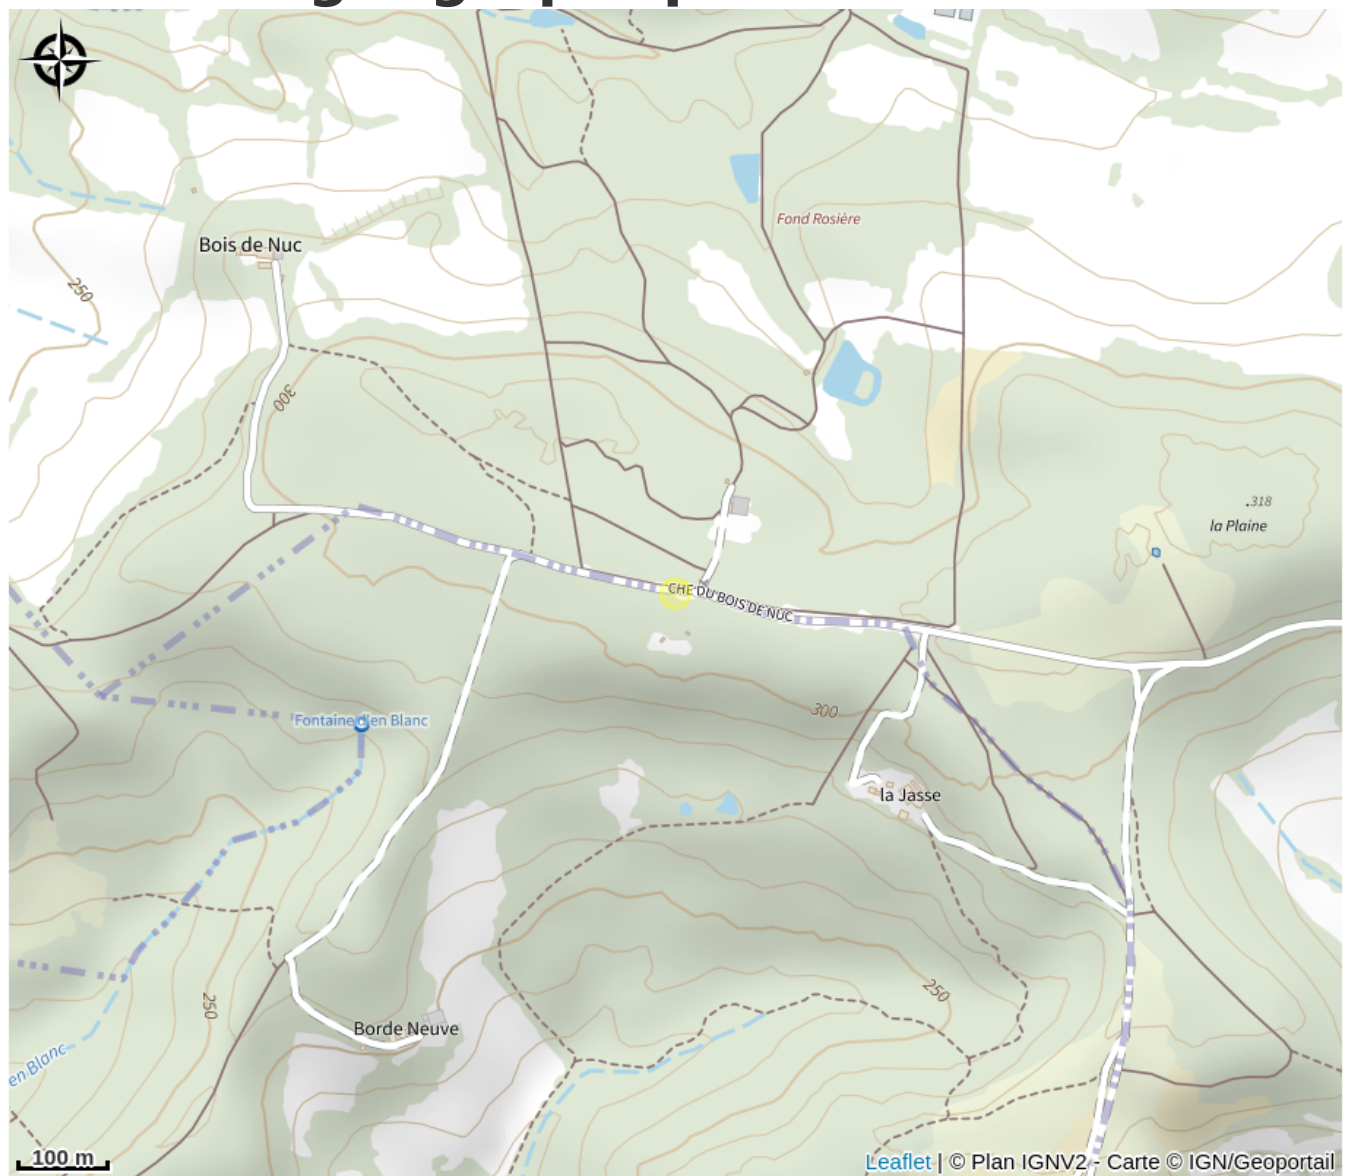

Situation géographique