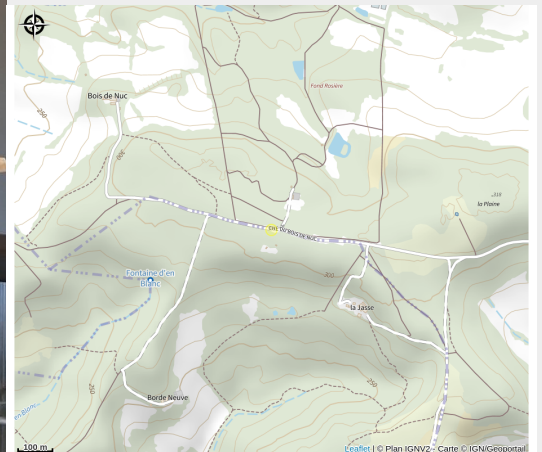

# DOMAINE DE FON ROSIERE

Cabardès

Crédit : FON-ROSIERE-RESTO-BAR

Restaurant situé dans un parc de chasse et de pêche de 100 ha clos avec des champs, des bois, des landes et des lacs. Chasseur ou non, venez déjeuner ou dîner, en salle ou en extérieur, fêter votre anniversaire, votre départ à la retraite, ... Menus ou apéritifs dînatoires sur réservation toute l'année.

# Situation géographique