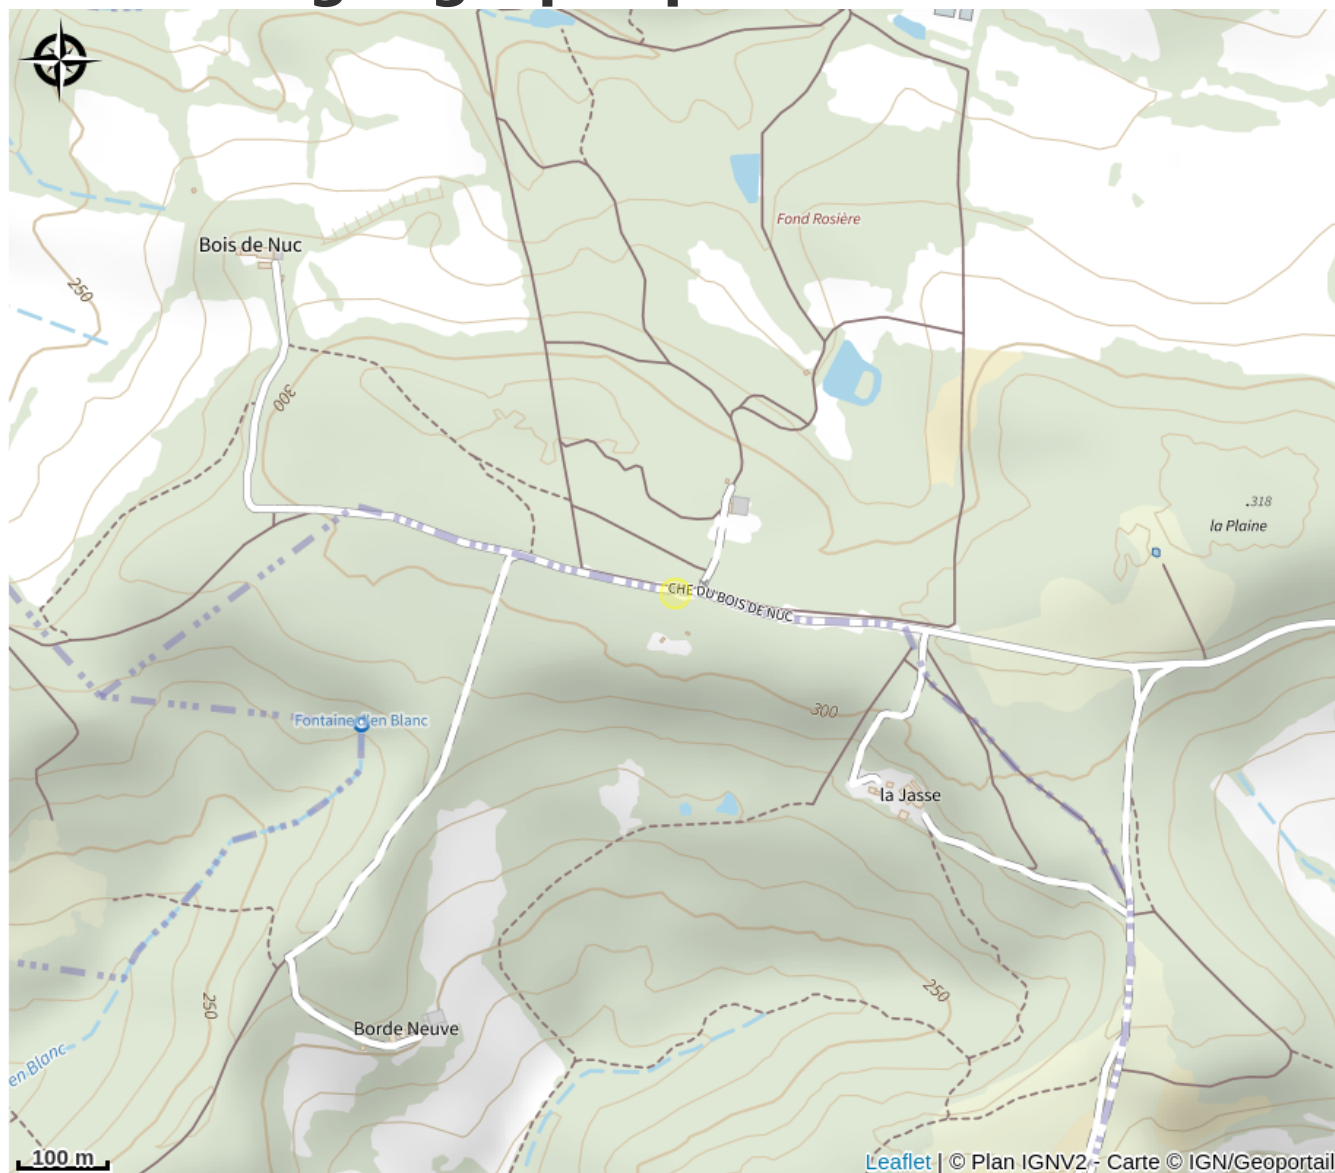

Situation géographique