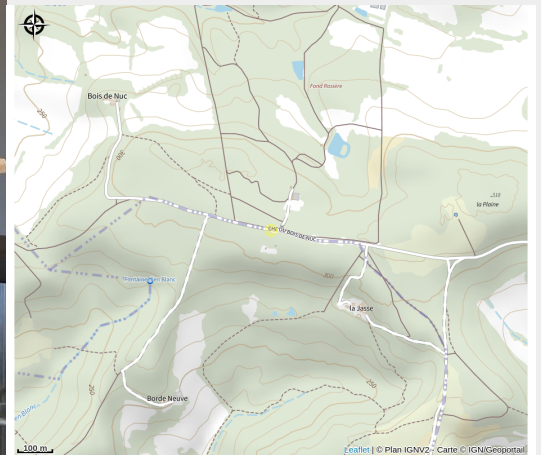

DOMAINE DE FON ROSIERE

Cabardès

Crédit photo : FON-ROSIERE-RESTO-BAR

Restaurant situé dans un parc de chasse et de pêche de 100 ha clos avec des champs, des bois, des landes et des lacs. Chasseur ou non, venez déjeuner ou dîner, en salle ou en extérieur, fêter votre anniversaire, votre départ à la retraite, ... Menus ou apéritifs dînatoires sur réservation toute l'année.