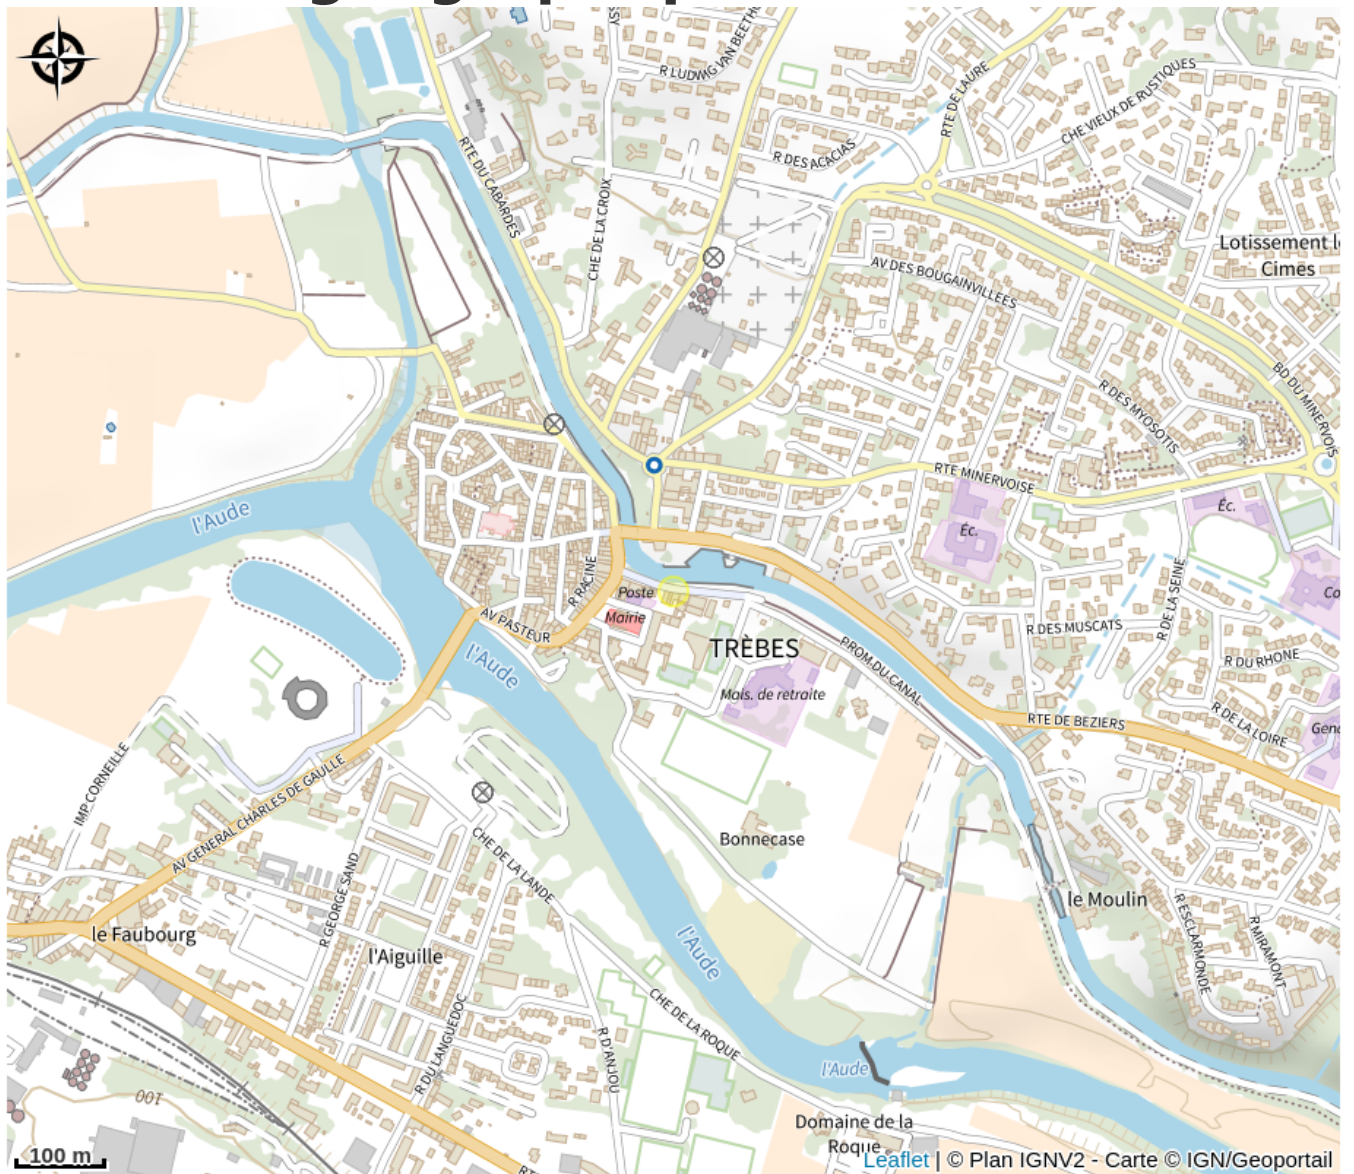

LE QUAI

Canal du midi

Restaurant situé au bord du Canal du Midi.

Infos pratiques

Categorie : Restaurants

Description

Restaurant situé au bord du Canal du Midi.

Situation géographique