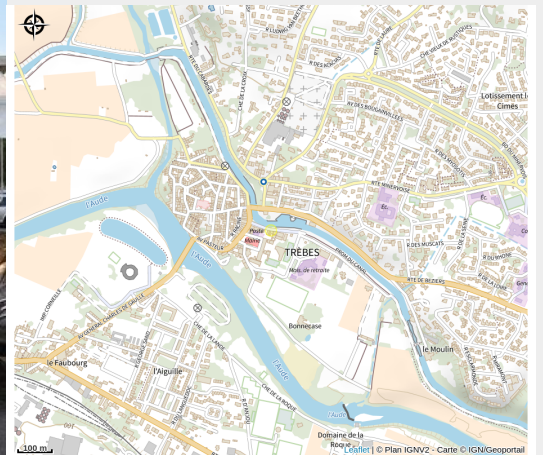

LE QUAI

Canal du midi

Restaurant situé au bord du Canal du Midi.

Infos pratiques

Categorie : Restaurants

Description

Restaurant situé au bord du Canal du Midi.

Situation géographique