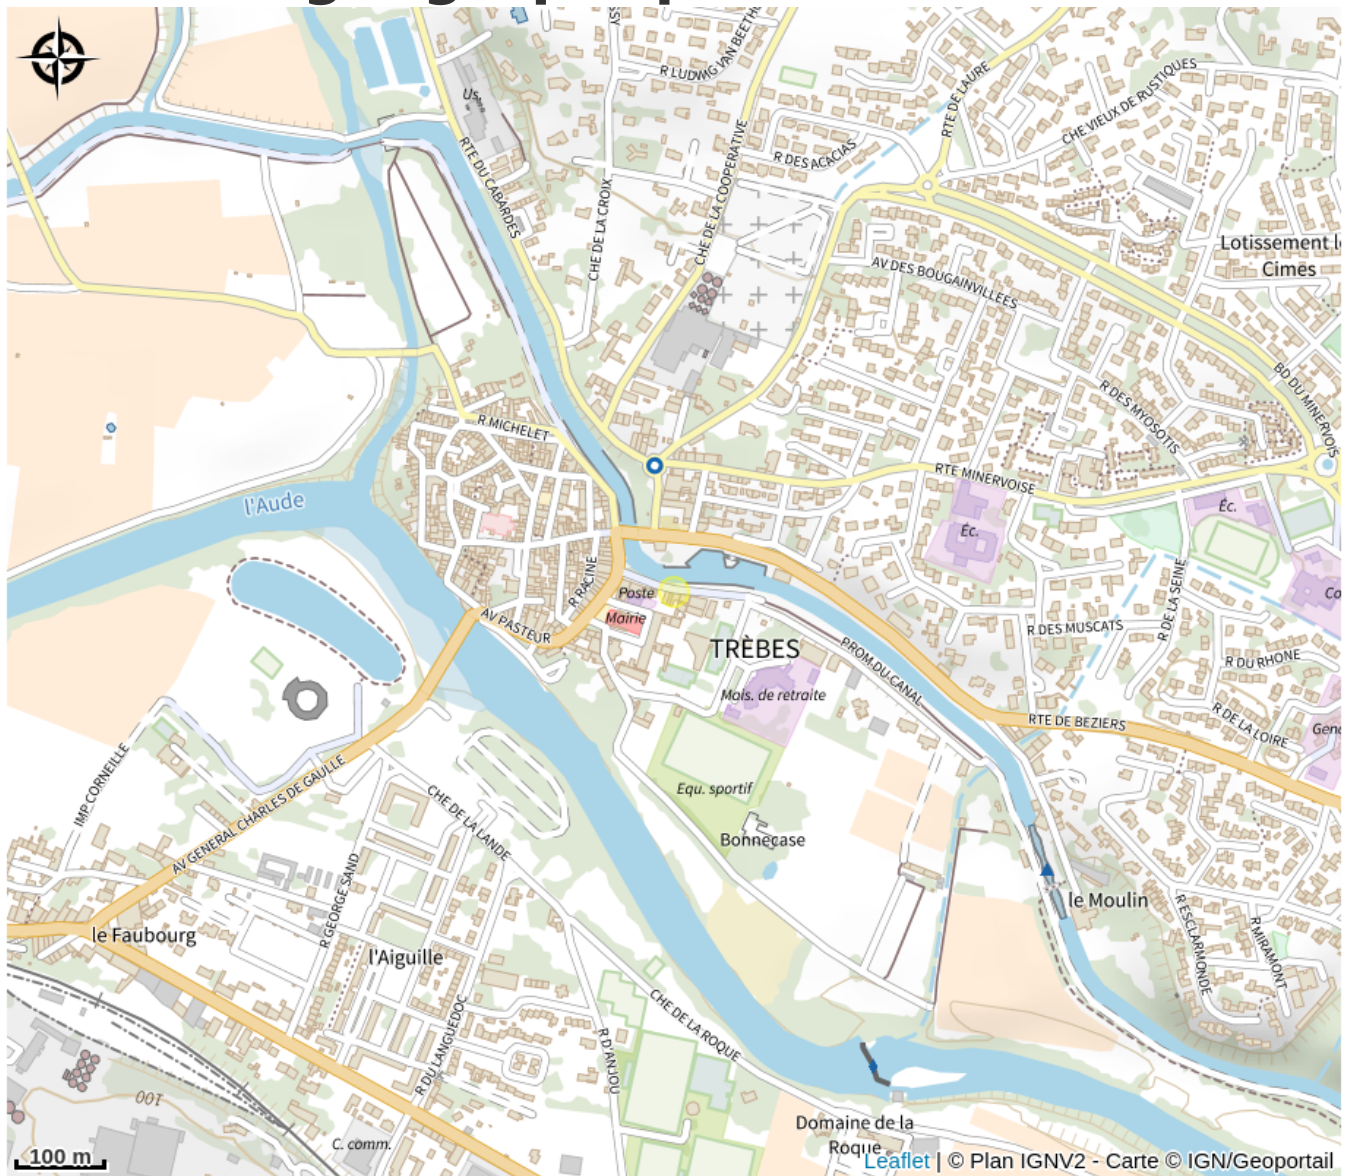

LE QUAI

Canal du midi

Cuisine familiale de qualité, viande et poisson , produits locaux Fermé du 15 novembre au 15 mars

Infos pratiques

Catégorie : Restaurants

Description

Restaurant situé au bord du canal du Midi sur le port de Trèbes

Situation géographique

Toutes les informations pratiques

Contact

Téléphone fixe :
+33 9 73 68 97 60

Adresse :
6 bis avenue Pierre Curie
11800 TREBES
saary@hotmail.fr