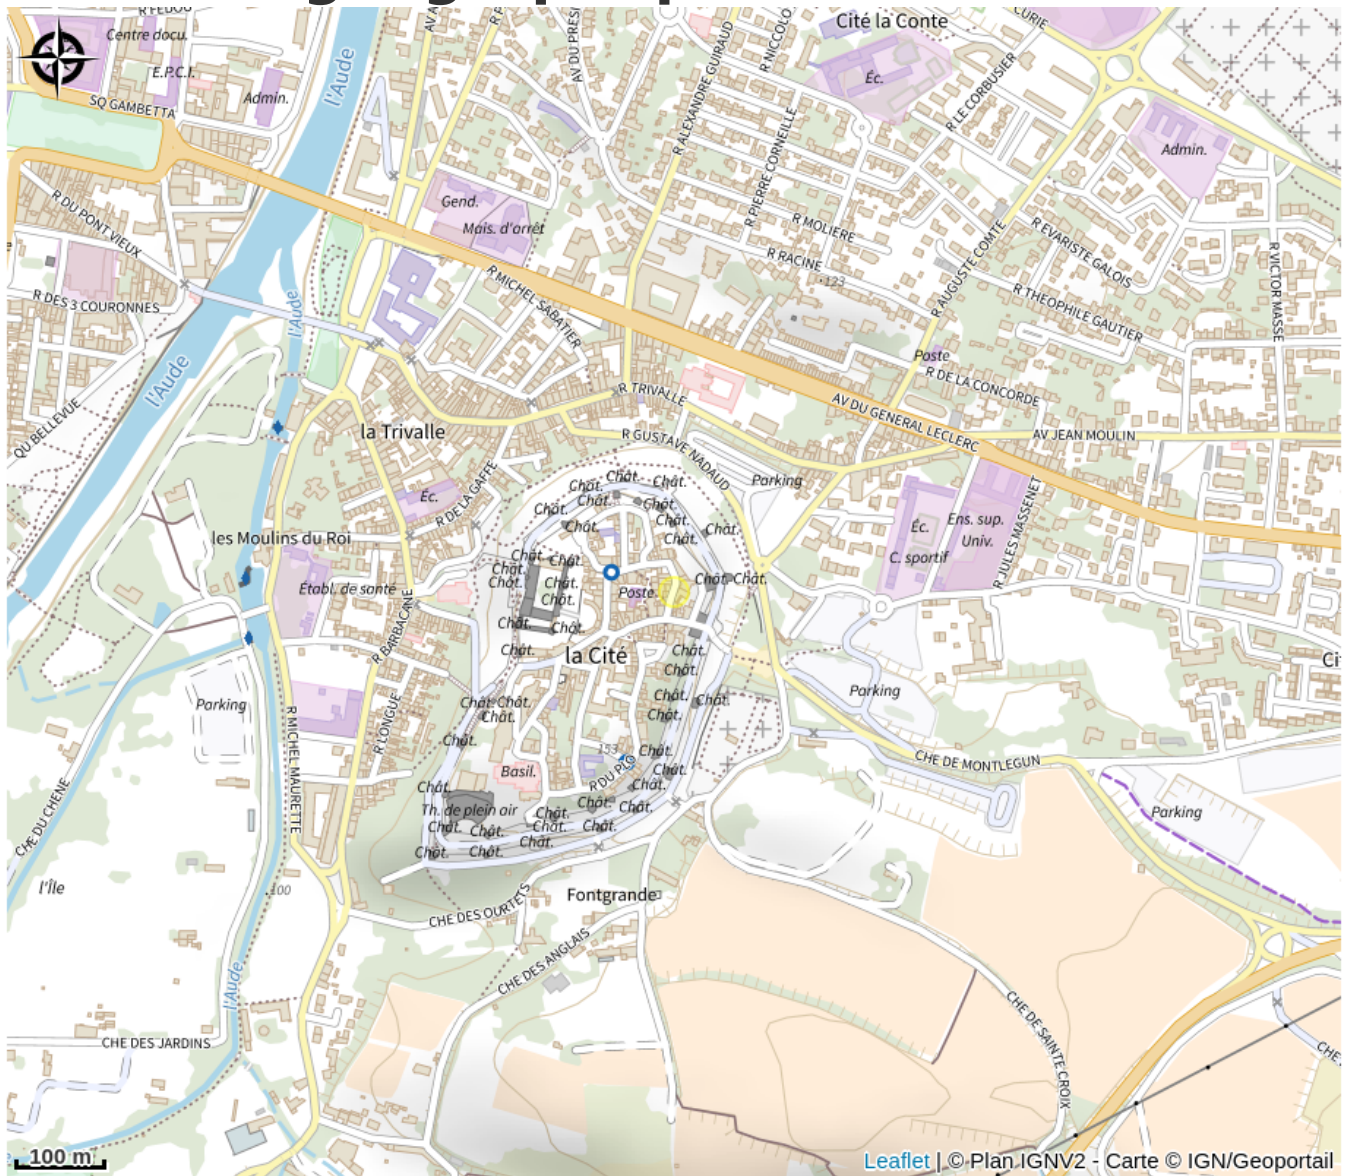

BRASSERIE CAFÉ LUCIEN

Canal du midi

Crédit photo : BRASSERIE CAFÉ LUCIEN

Infos pratiques

Catégorie : Restaurants

Description

Brasserie conviviale avec grand jardin ombragé (100 places). Formule Cassoulet et menus traditionnels avec un excellent rapport qualité-prix. « Attestation d'Excellence » Tripadvisor 2018 2019 2020. Deux salles de restaurant dont une grande pouvant accueillir jusqu'à 70 personnes. WIFI gratuit.(équipé fibre optique)

Situation géographique

Toutes les infos pratiques

Contact

Téléphone fixe :

+33 4 68 26 94 40

Page Facebook :

<https://www.facebook.com/Brasserie-CAF%C3%89-Lucien-1136673579716221>

Adresse :