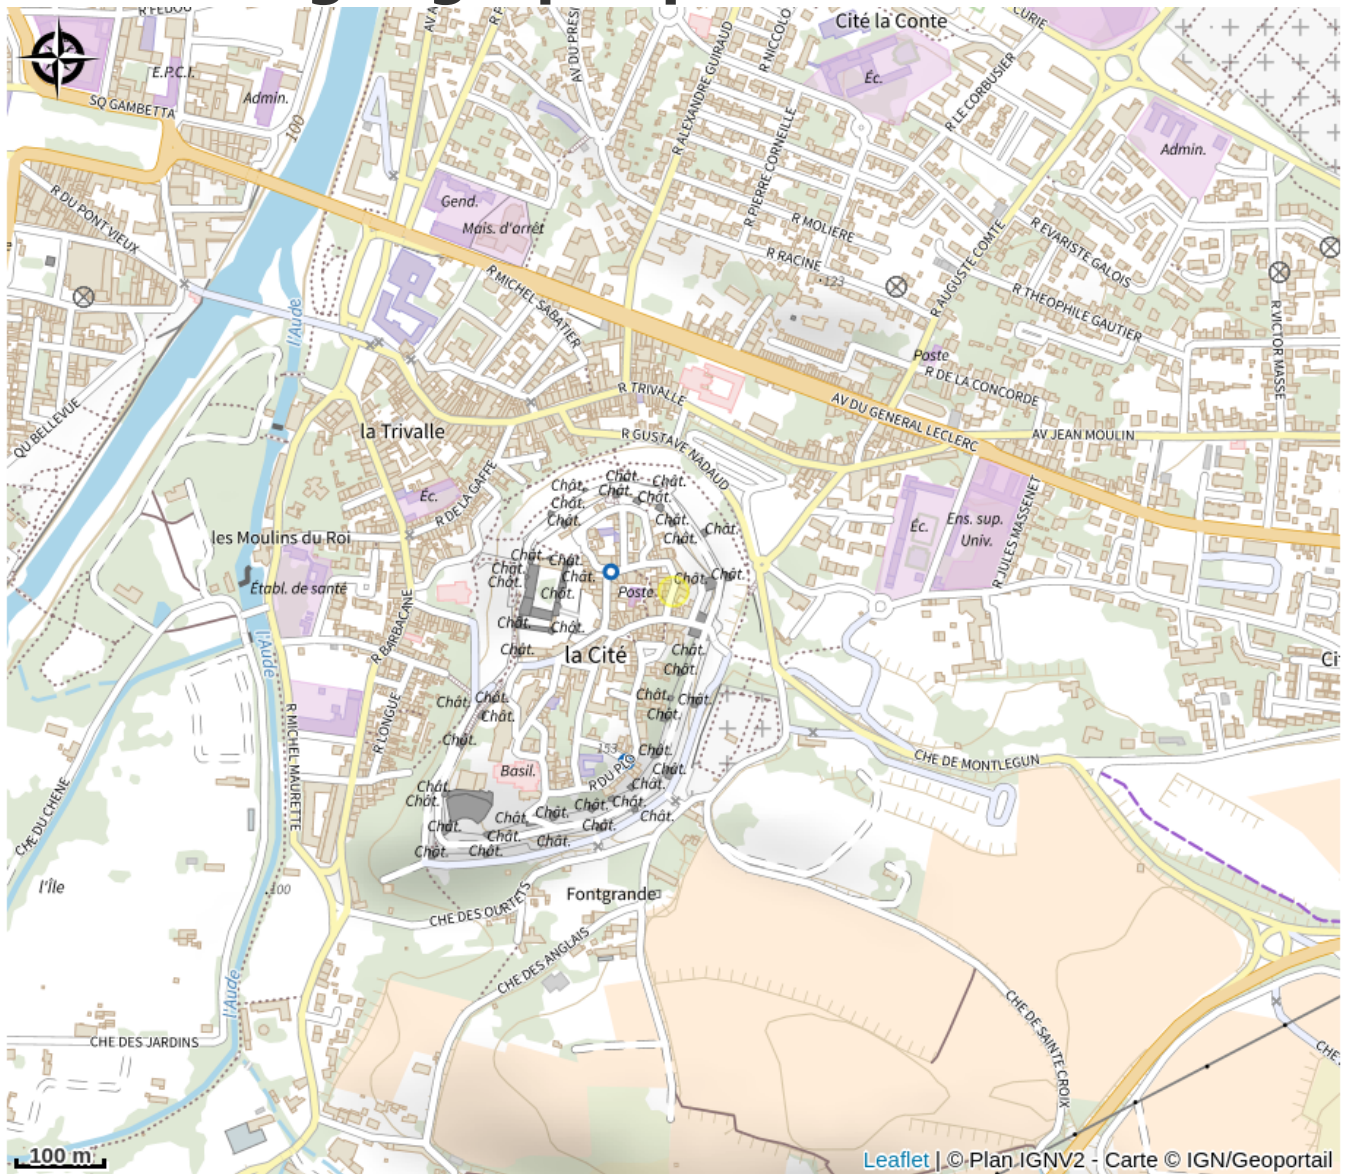

BRASSERIE CAFÉ LUCIEN

Canal du midi

Crédit photo : BRASSERIE CAFÉ LUCIEN

Infos pratiques

Categorie : Restaurants

Description

Brasserie conviviale avec grand jardin ombragé (100 places). Formule Cassoulet et menus traditionnels avec un excellent rapport qualité-prix. « Attestation d'Excellence » Tripadvisor 2018 2019 2020. Deux salles de restaurant dont une grande pouvant accueillir jusqu'à 70 personnes. WIFI gratuit.(équipé fibre optique)

Situation géographique

Toutes les infos pratiques

Contact

Téléphone fixe :

+33 4 68 26 94 40

Page Facebook :

<https://www.facebook.com/Brasserie-CAF%C3%89-Lucien-1136673579716221>

Adresse :