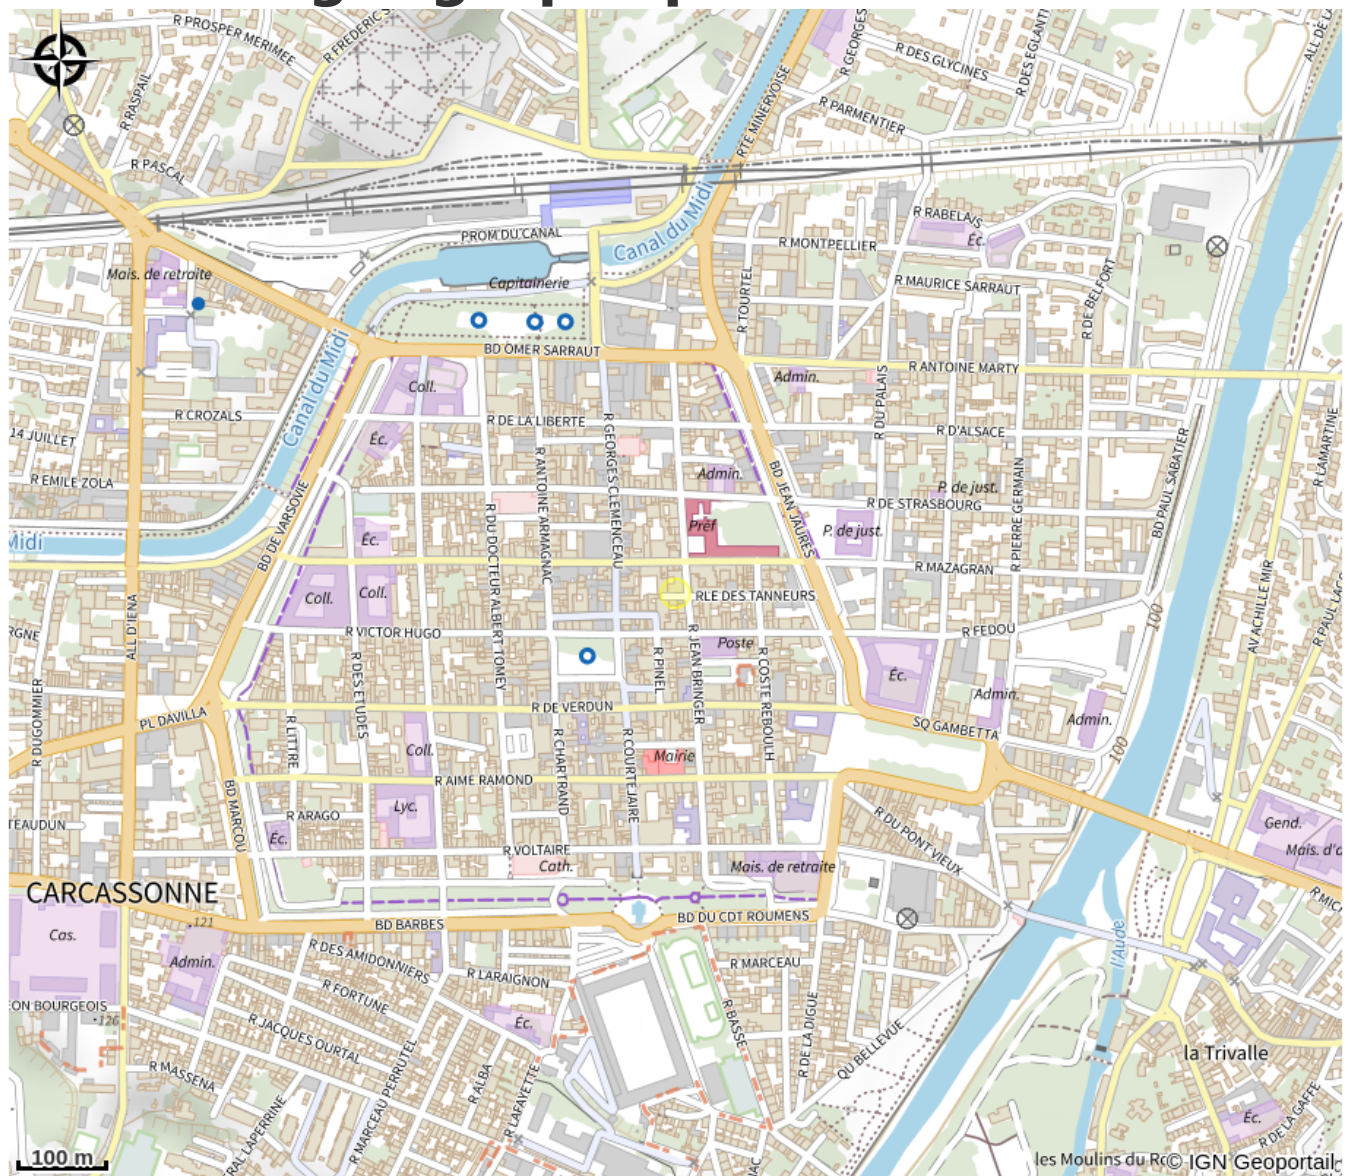

LE CATHARE

Canal du midi

Crédit photo : LE-CATHARE--1-

Salle de restaurant classée avec cheminée du XIV^{ème} siècle où se font les grillades.

Infos pratiques

Categorie : Restaurants

Description

Salle de restaurant classée avec cheminée du XIVème siècle où se font les grillades.

Situation géographique

Toutes les infos pratiques

Contact

Monsieur ROBERT

Téléphone fixe :

+33 4 68 13 32 72

Adresse :

1 ruelle des tanneurs