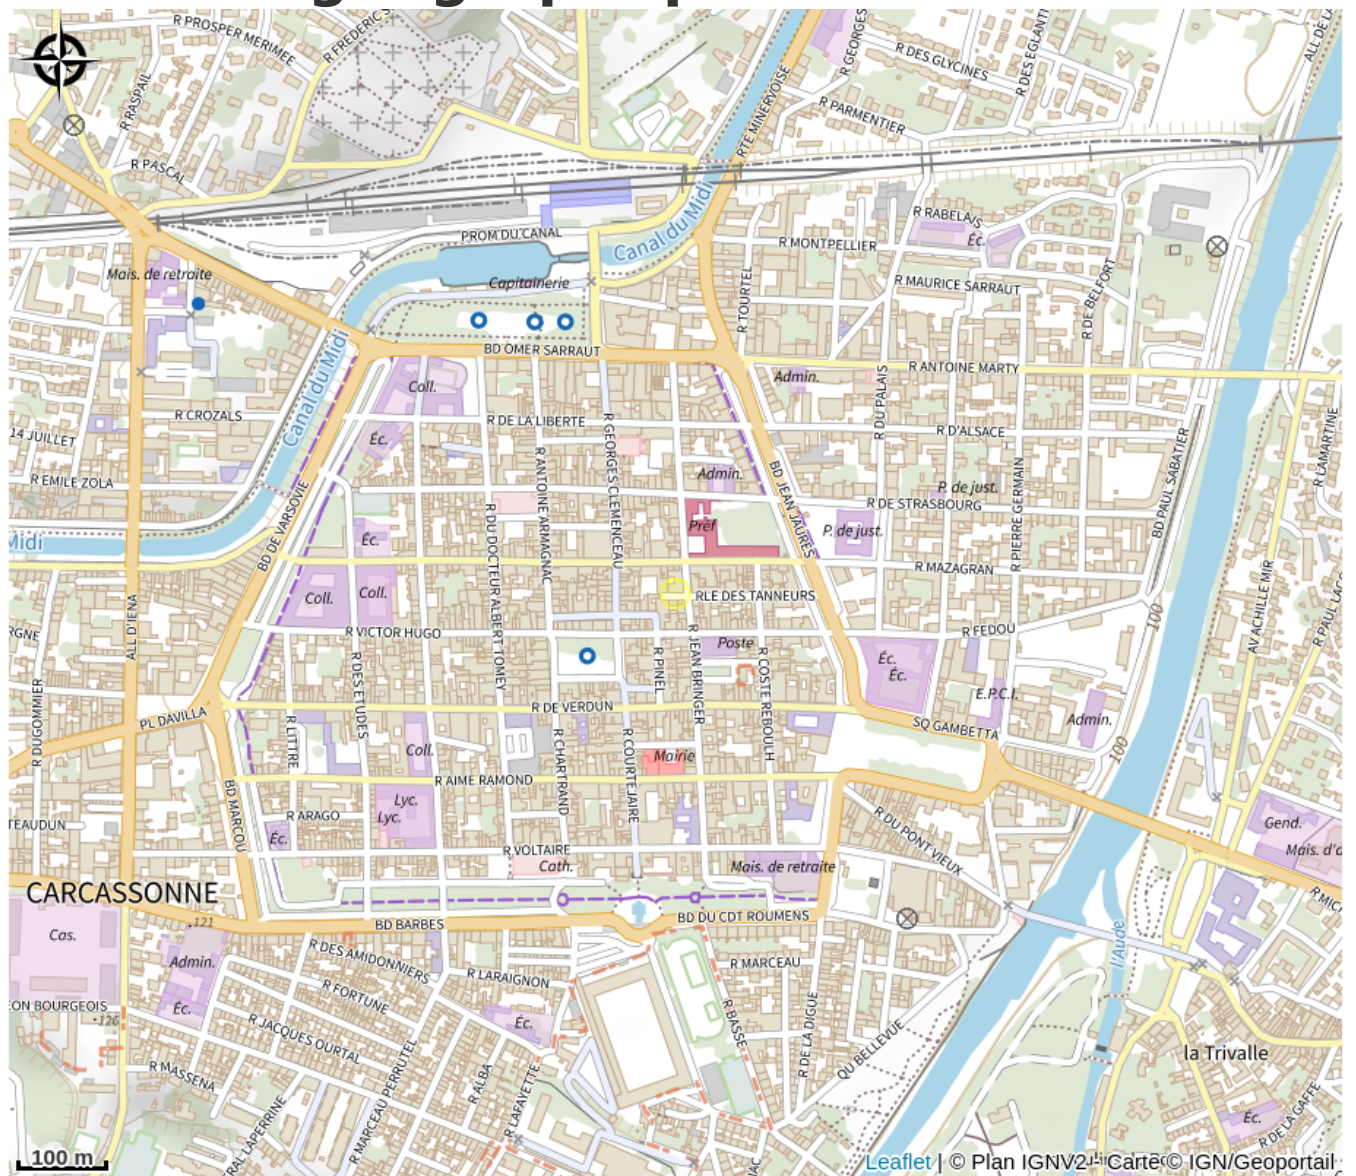

LE CATHARE

Canal du midi

Crédit photo : LE-CATHARE--1-

Salle de restaurant classée avec cheminée du XIV^{ème} siècle où se font les grillades.

Infos pratiques

Categorie : Restaurants

Description

Salle de restaurant classée avec cheminée du XIVème siècle où se font les grillades.

Situation géographique

Toutes les infos pratiques

Contact

Monsieur ROBERT

Téléphone fixe :

+33 4 68 13 32 72

Adresse :

1 ruelle des tanneurs