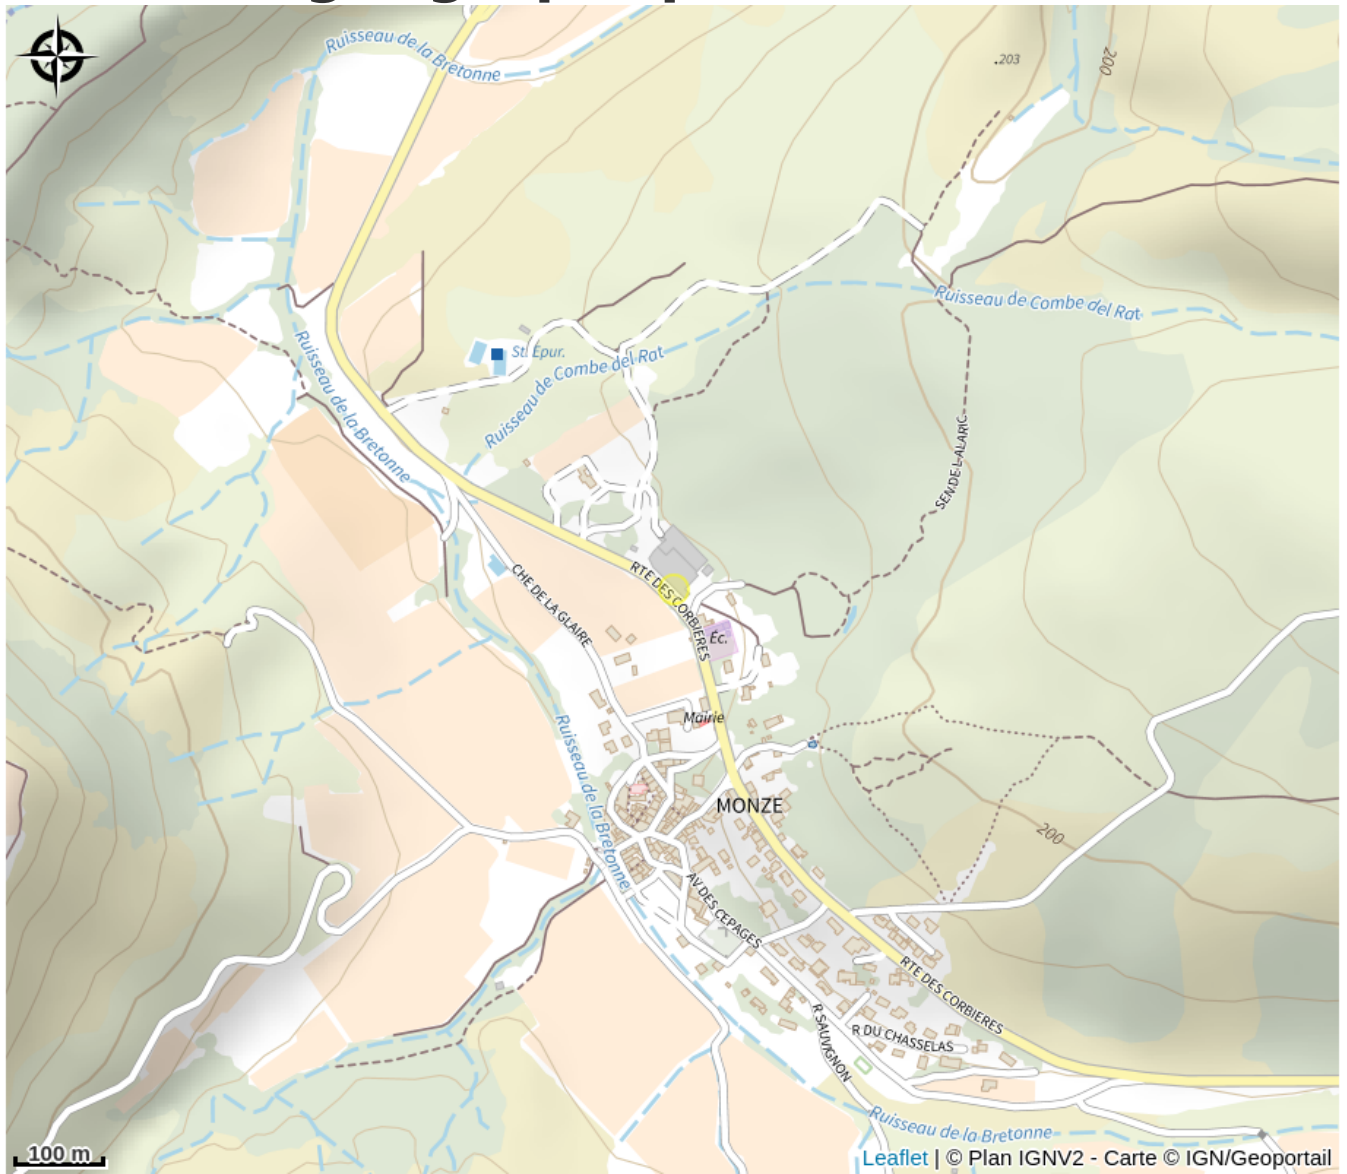

Situation géographique